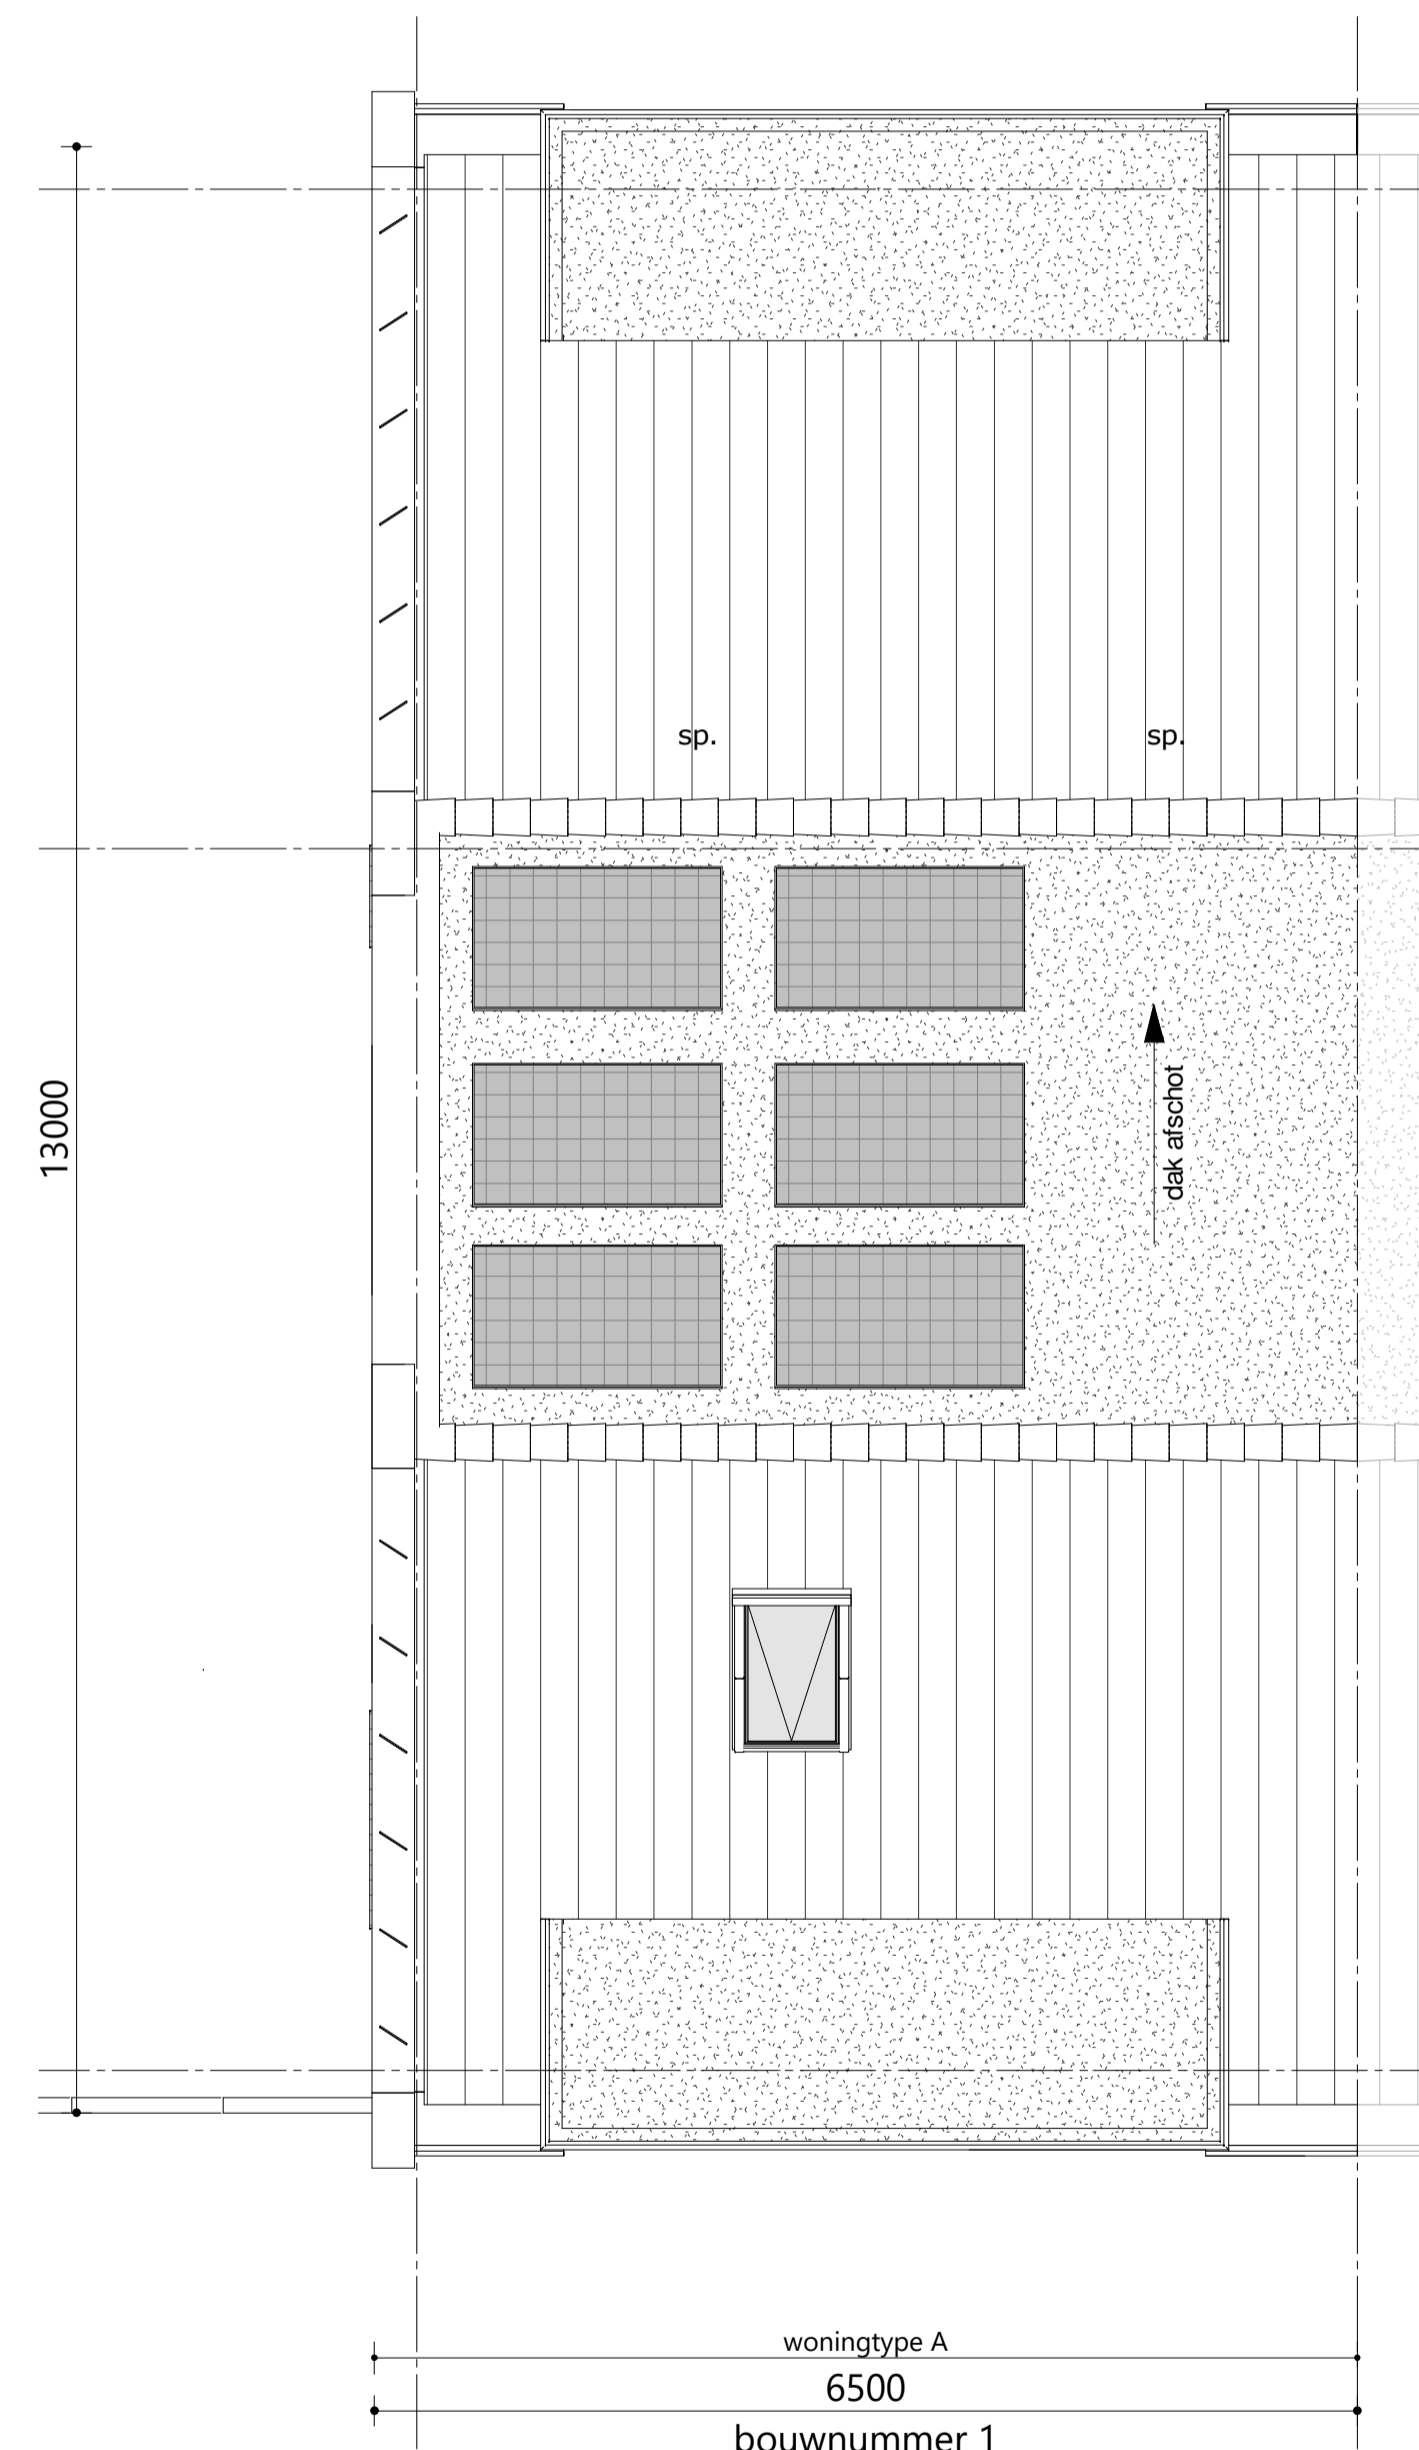

achtergevel 1 : 100  
optie: extra dakraam achtergevel

langsdoorsnede 1 : 100  
optie: extra badkamer  
optie: extra dakraam achtergevel

plattegrond 3e verdieping 1 : 50  
optie: tussenwand op zolder  
optie: extra dakraam achtergevel

plattegrond 3e verdieping 1 : 50  
optie: tussenwand op zolder  
optie: extra badkamer  
optie: extra dakraam achtergevel

plattegrond dak 1 : 50  
optie: 6 stuks zonnepanelen