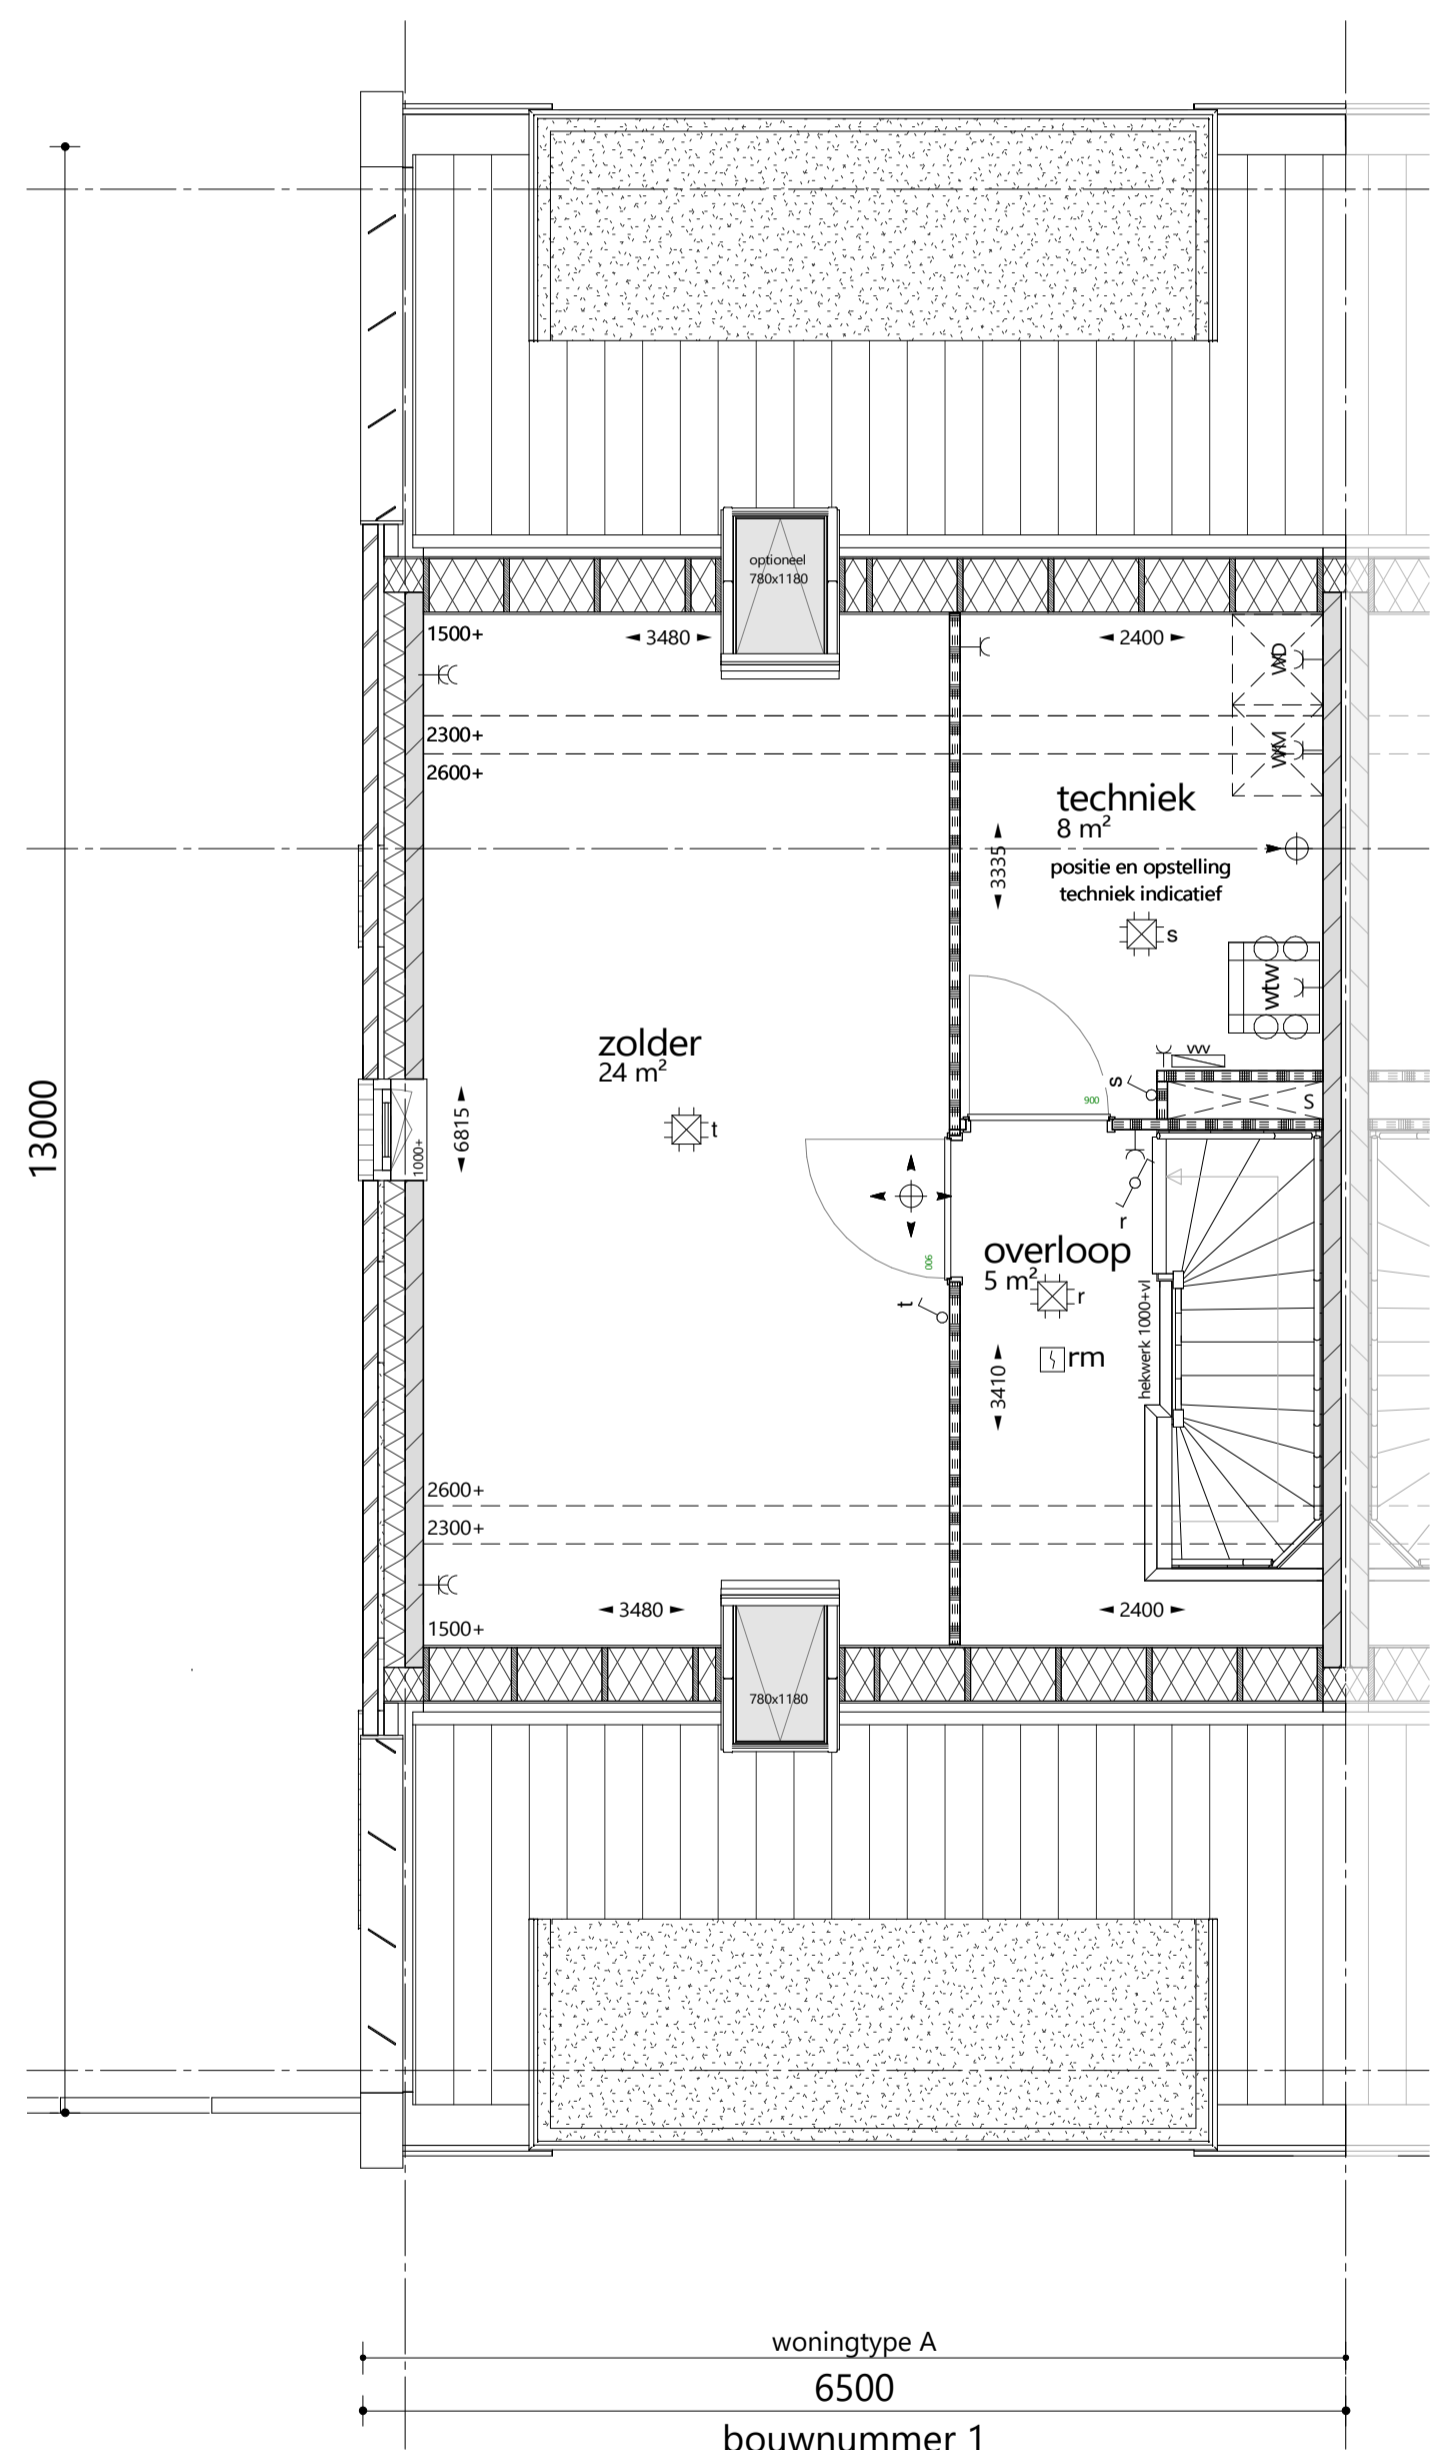

achtergevel 1 : 100  
optie: extra dakraam achtergevel

langsdoorsnede 1 : 100  
optie: extra badkamer  
optie: extra dakraam achtergevel

plattegrond 3e verdieping 1 : 50  
optie: tussenwand op zolder  
optie: extra dakraam achtergevel

plattegrond 3e verdieping 1 : 50  
optie: tussenwand op zolder  
optie: extra badkamer  
optie: extra dakraam achtergevel

plattegrond dak 1 : 50  
optie: 6 stuks zonnepanelen