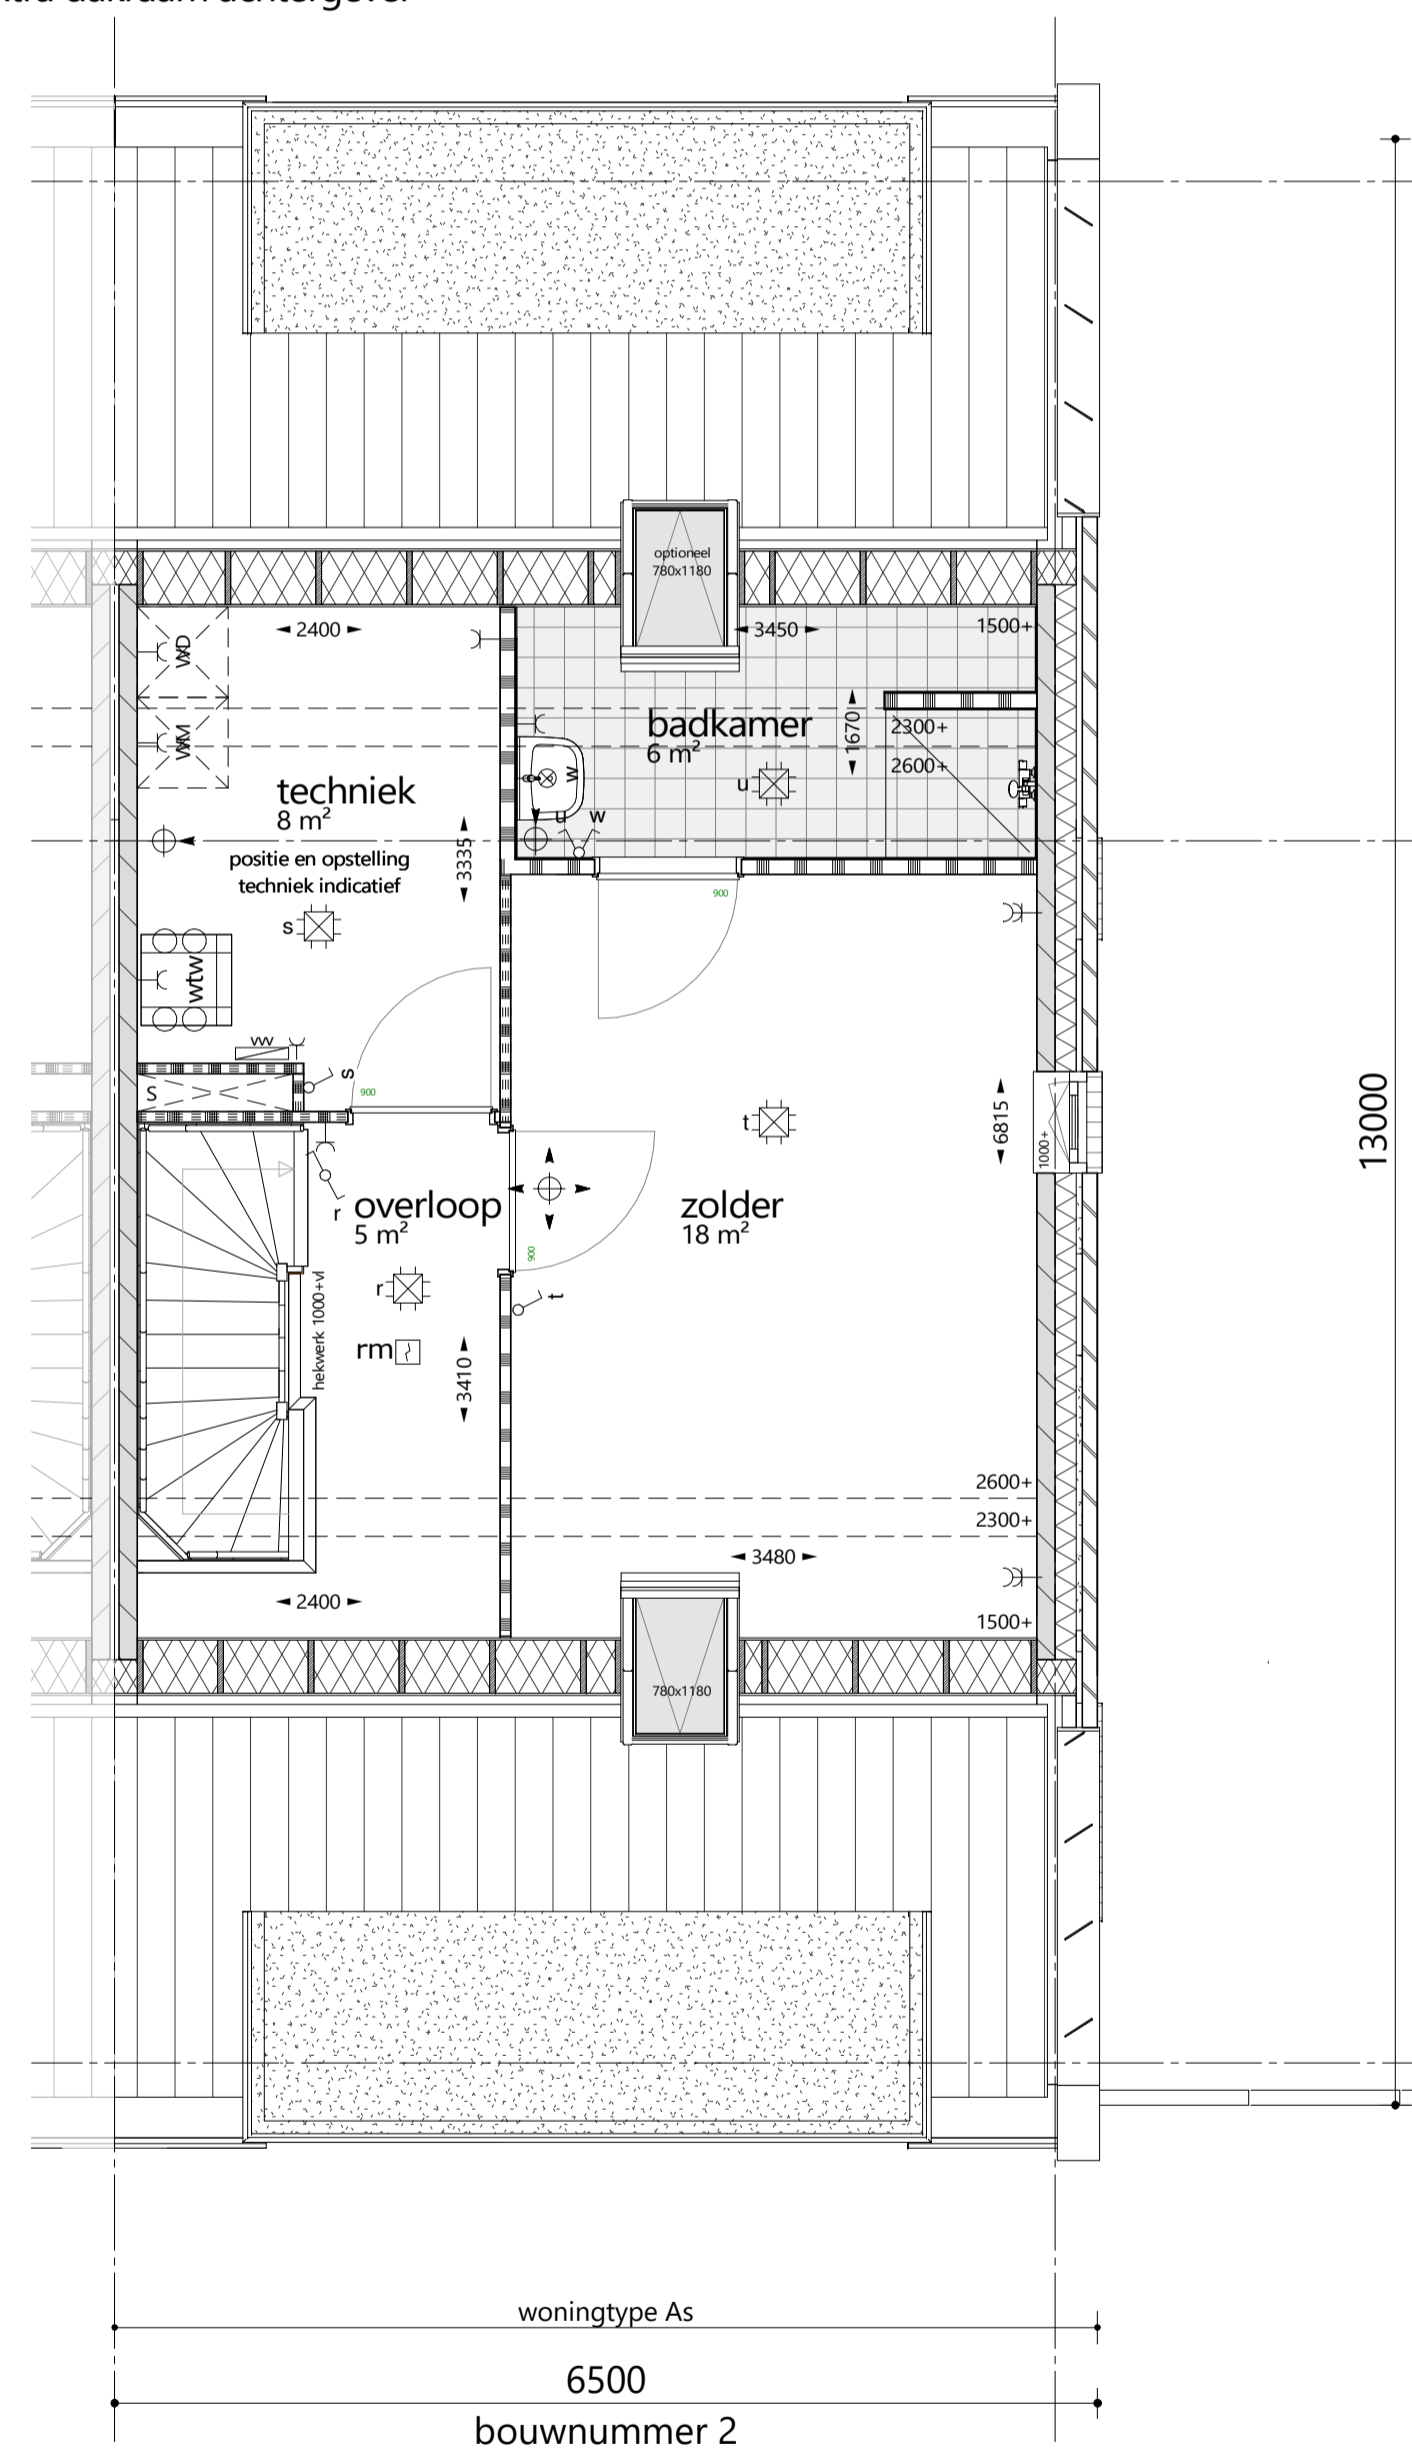

achtergevel 1 : 100
optie: extra dakraam achtergevel

langsdoorsnede 1 : 100
optie: extra badkamer
optie: extra dakraam achtergevel

plattegrond 3e verdieping 1 : 50
optie: tussenwand op zolder
optie: extra dakraam achtergevel

plattegrond 3e verdieping 1 : 50
optie: tussenwand op zolder
optie: extra badkamer
optie: extra dakraam achtergevel

plattegrond dak 1 : 50
optie: 6 stuks zonnepanelen