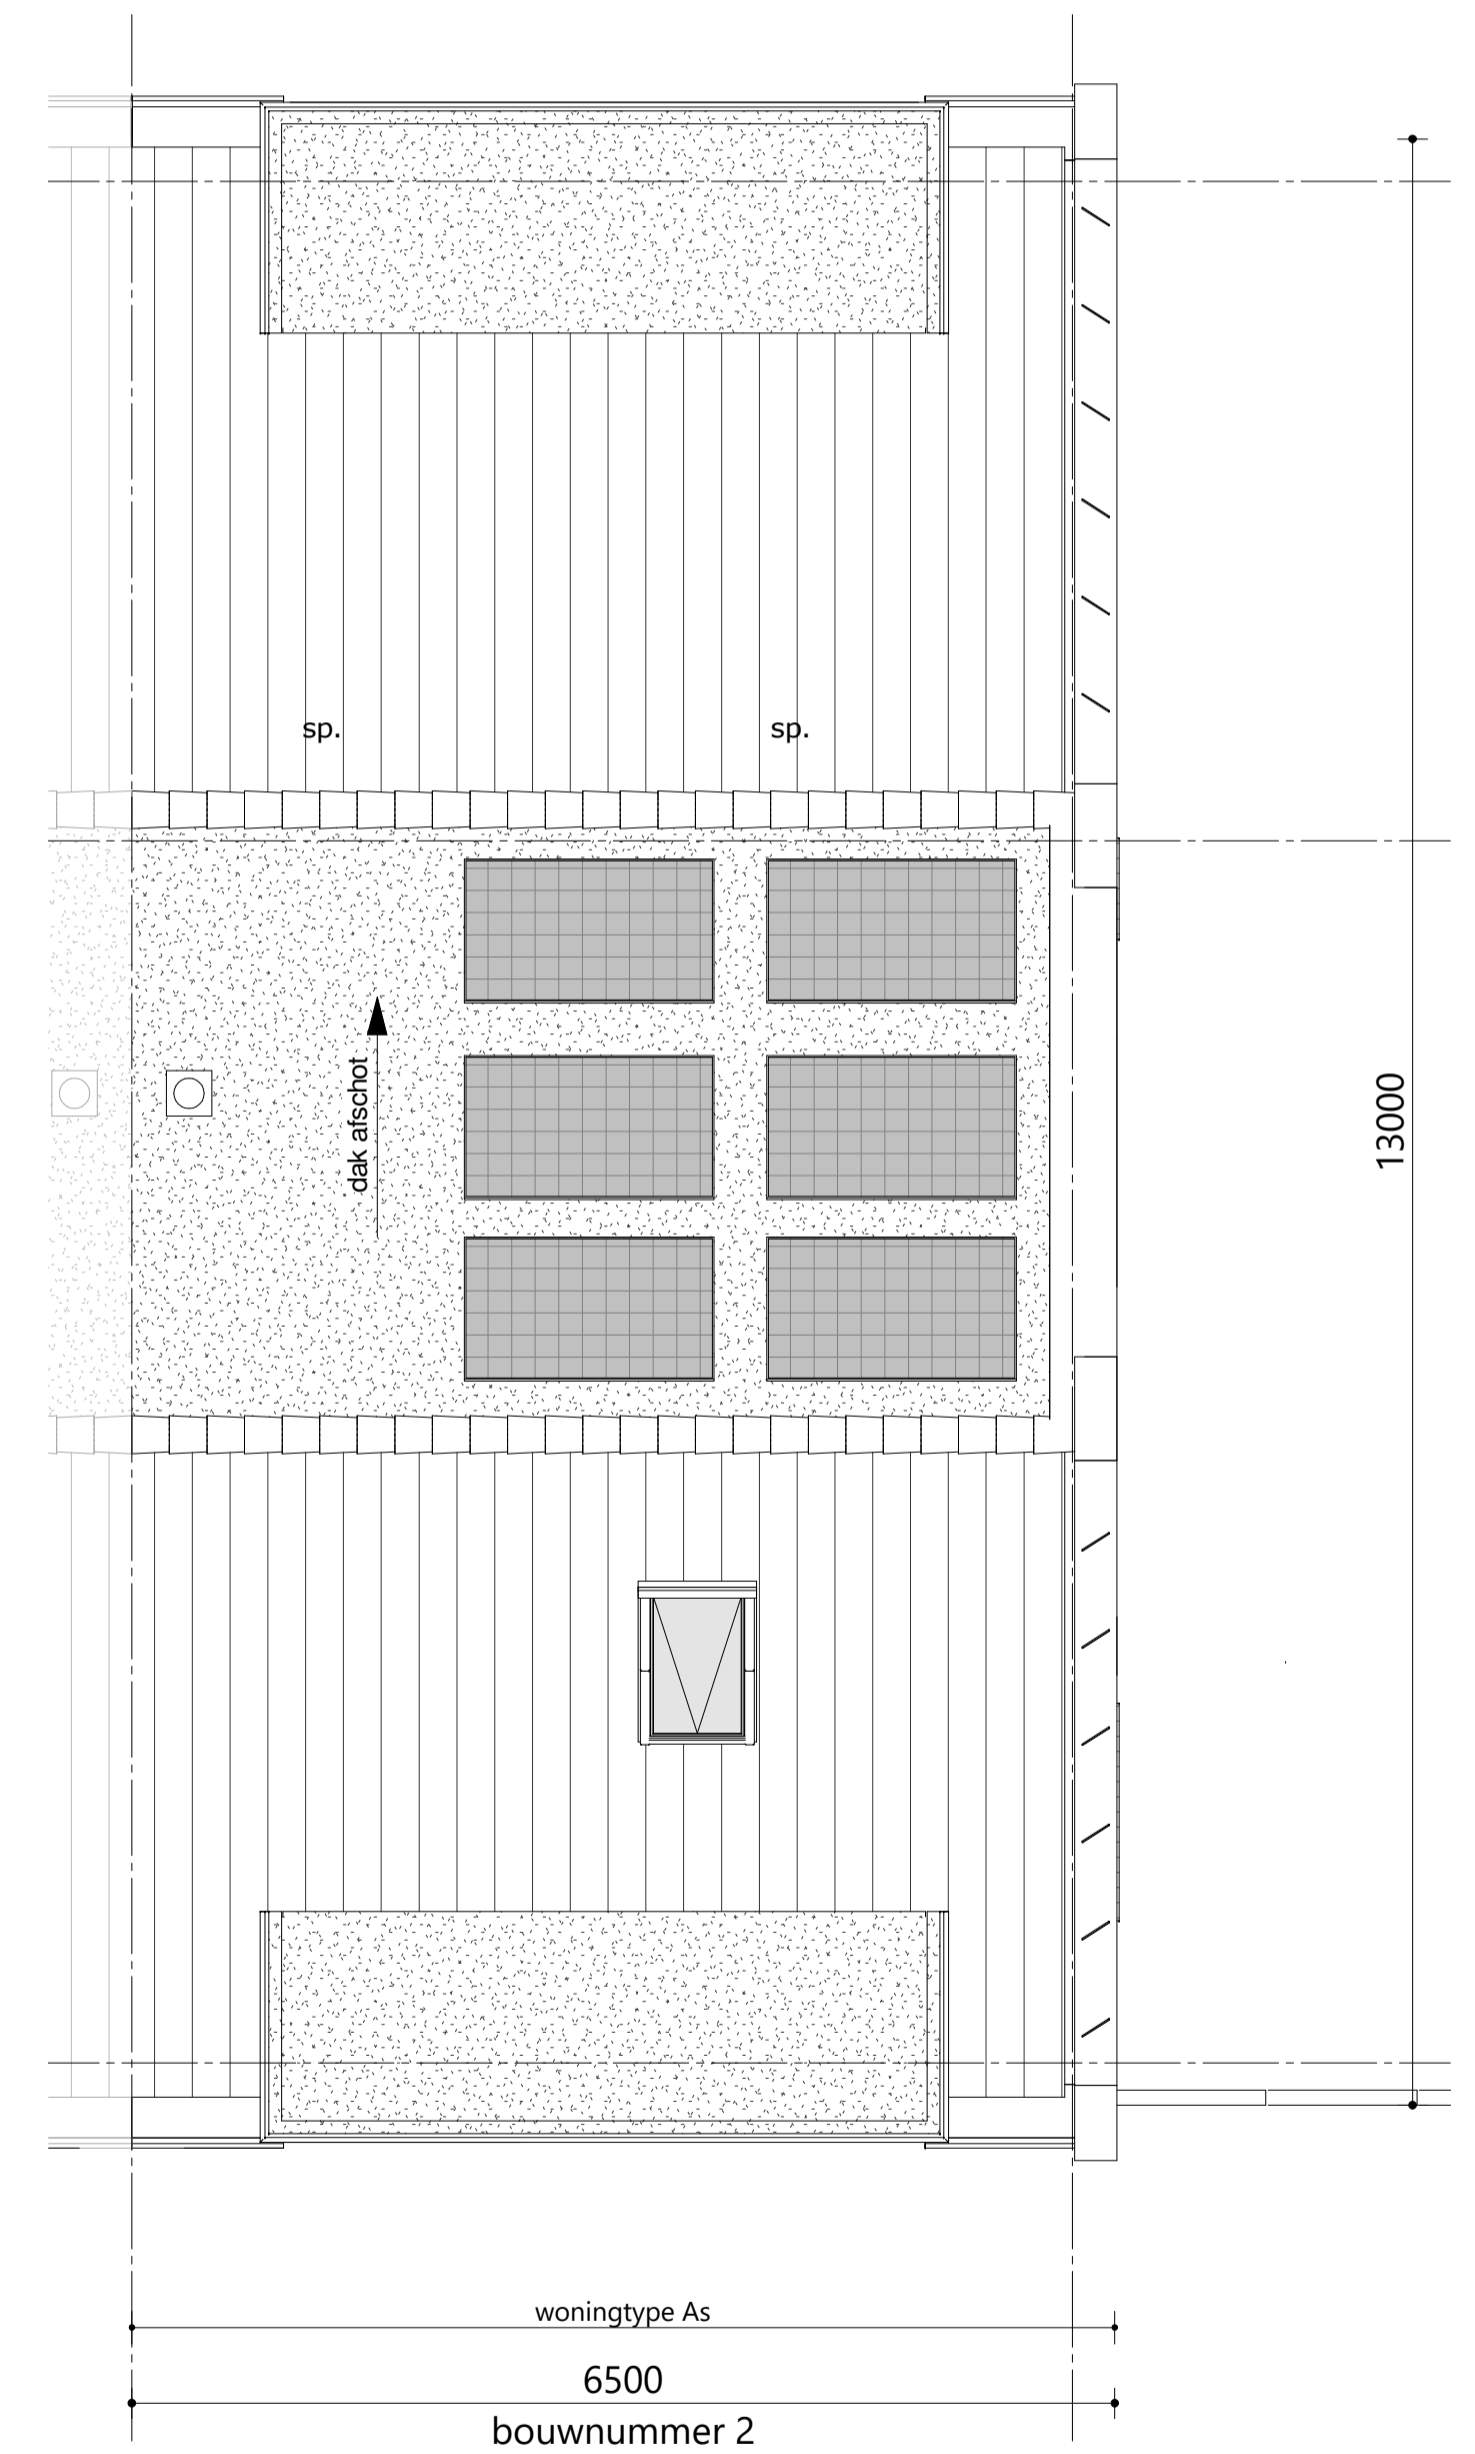

achtergevel 1 : 100
optie: extra dakraam achtergevel

langsdoorsnede 1 : 100
optie: extra badkamer
optie: extra dakraam achtergevel

plattegrond 3e verdieping 1 : 50
optie: tussenwand op zolder
optie: extra dakraam achtergevel

plattegrond 3e verdieping 1 : 50
optie: tussenwand op zolder
optie: extra badkamer
optie: extra dakraam achtergevel

plattegrond dak 1 : 50
optie: 6 stuks zonnepanelen