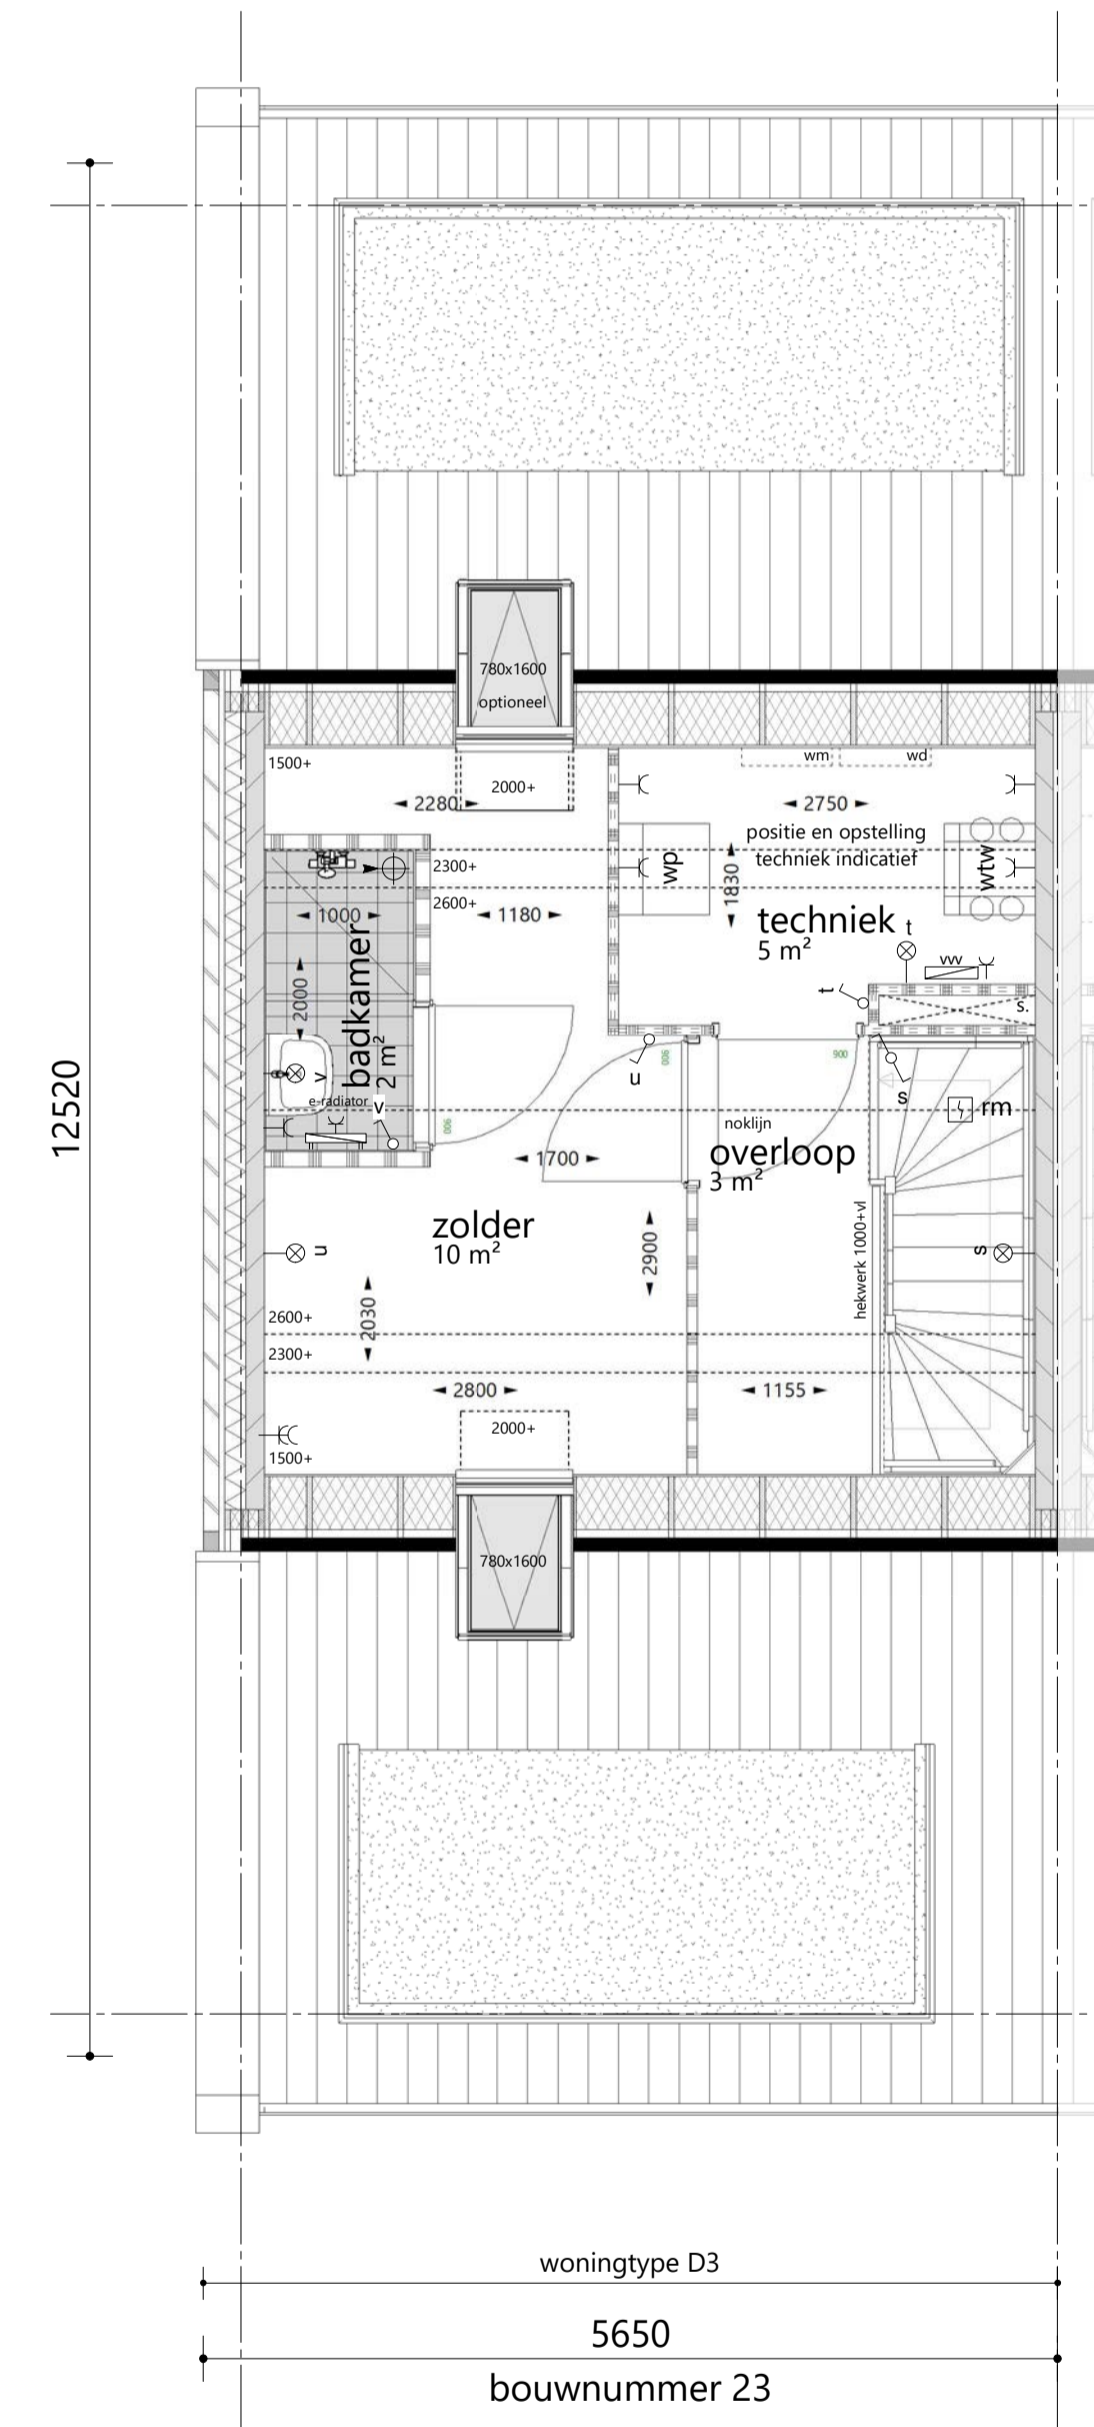

voorgevel 1 : 100
optie: dubbele deur

achtergevel 1 : 100
optie: extra dakraam

voorgevel 1 : 100
optie: zonnepanelen 6 stuks

plattegrond begane grond 1 : 50
optie: dubbele deur voorgevel

plattegrond 2e verdieping 1 : 50
optie: tussenwand zolder
optie: extra dakraam

plattegrond 2e verdieping 1 : 50
optie: tussenwand zolder + badkamer
optie: extra dakraam

plattegrond dak 1 : 50
optie: zonnepanelen 6 stuks voorgevel