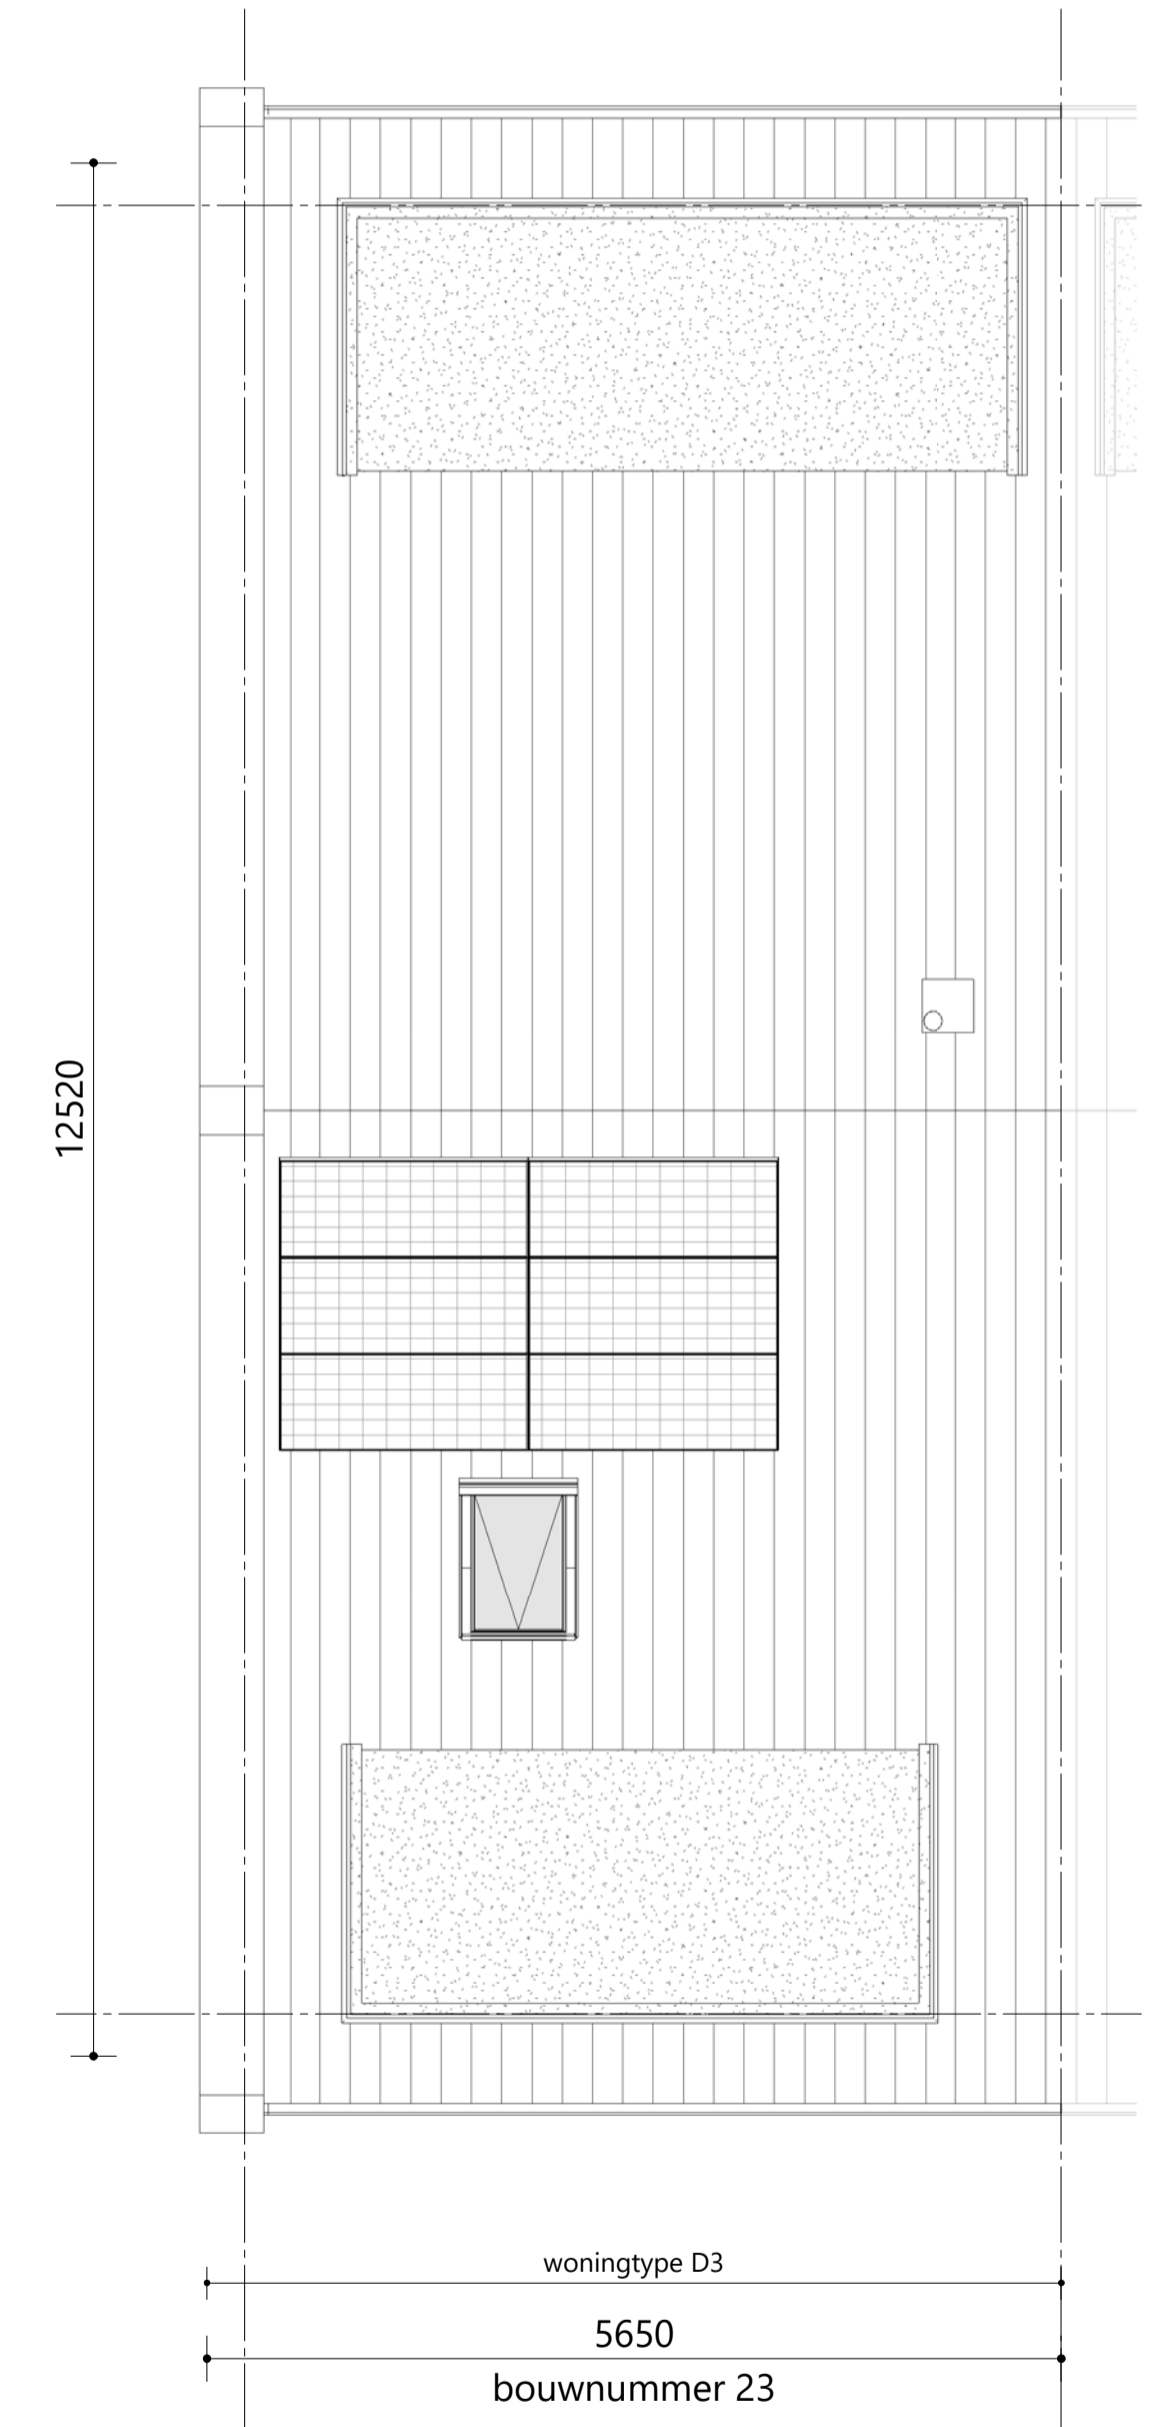

voorgevel 1 : 100
optie: dubbele deur

achtergevel 1 : 100
optie: extra dakraam

voorgevel 1 : 100
optie: zonnepanelen 6 stuks

plattegrond begane grond 1 : 50
optie: dubbele deur voorgevel

plattegrond 2e verdieping 1 : 50
optie: tussenwand zolder
optie: extra dakraam

plattegrond 2e verdieping 1 : 50
optie: tussenwand zolder + badkamer
optie: extra dakraam

plattegrond dak 1 : 50
optie: zonnepanelen 6 stuks voorgevel