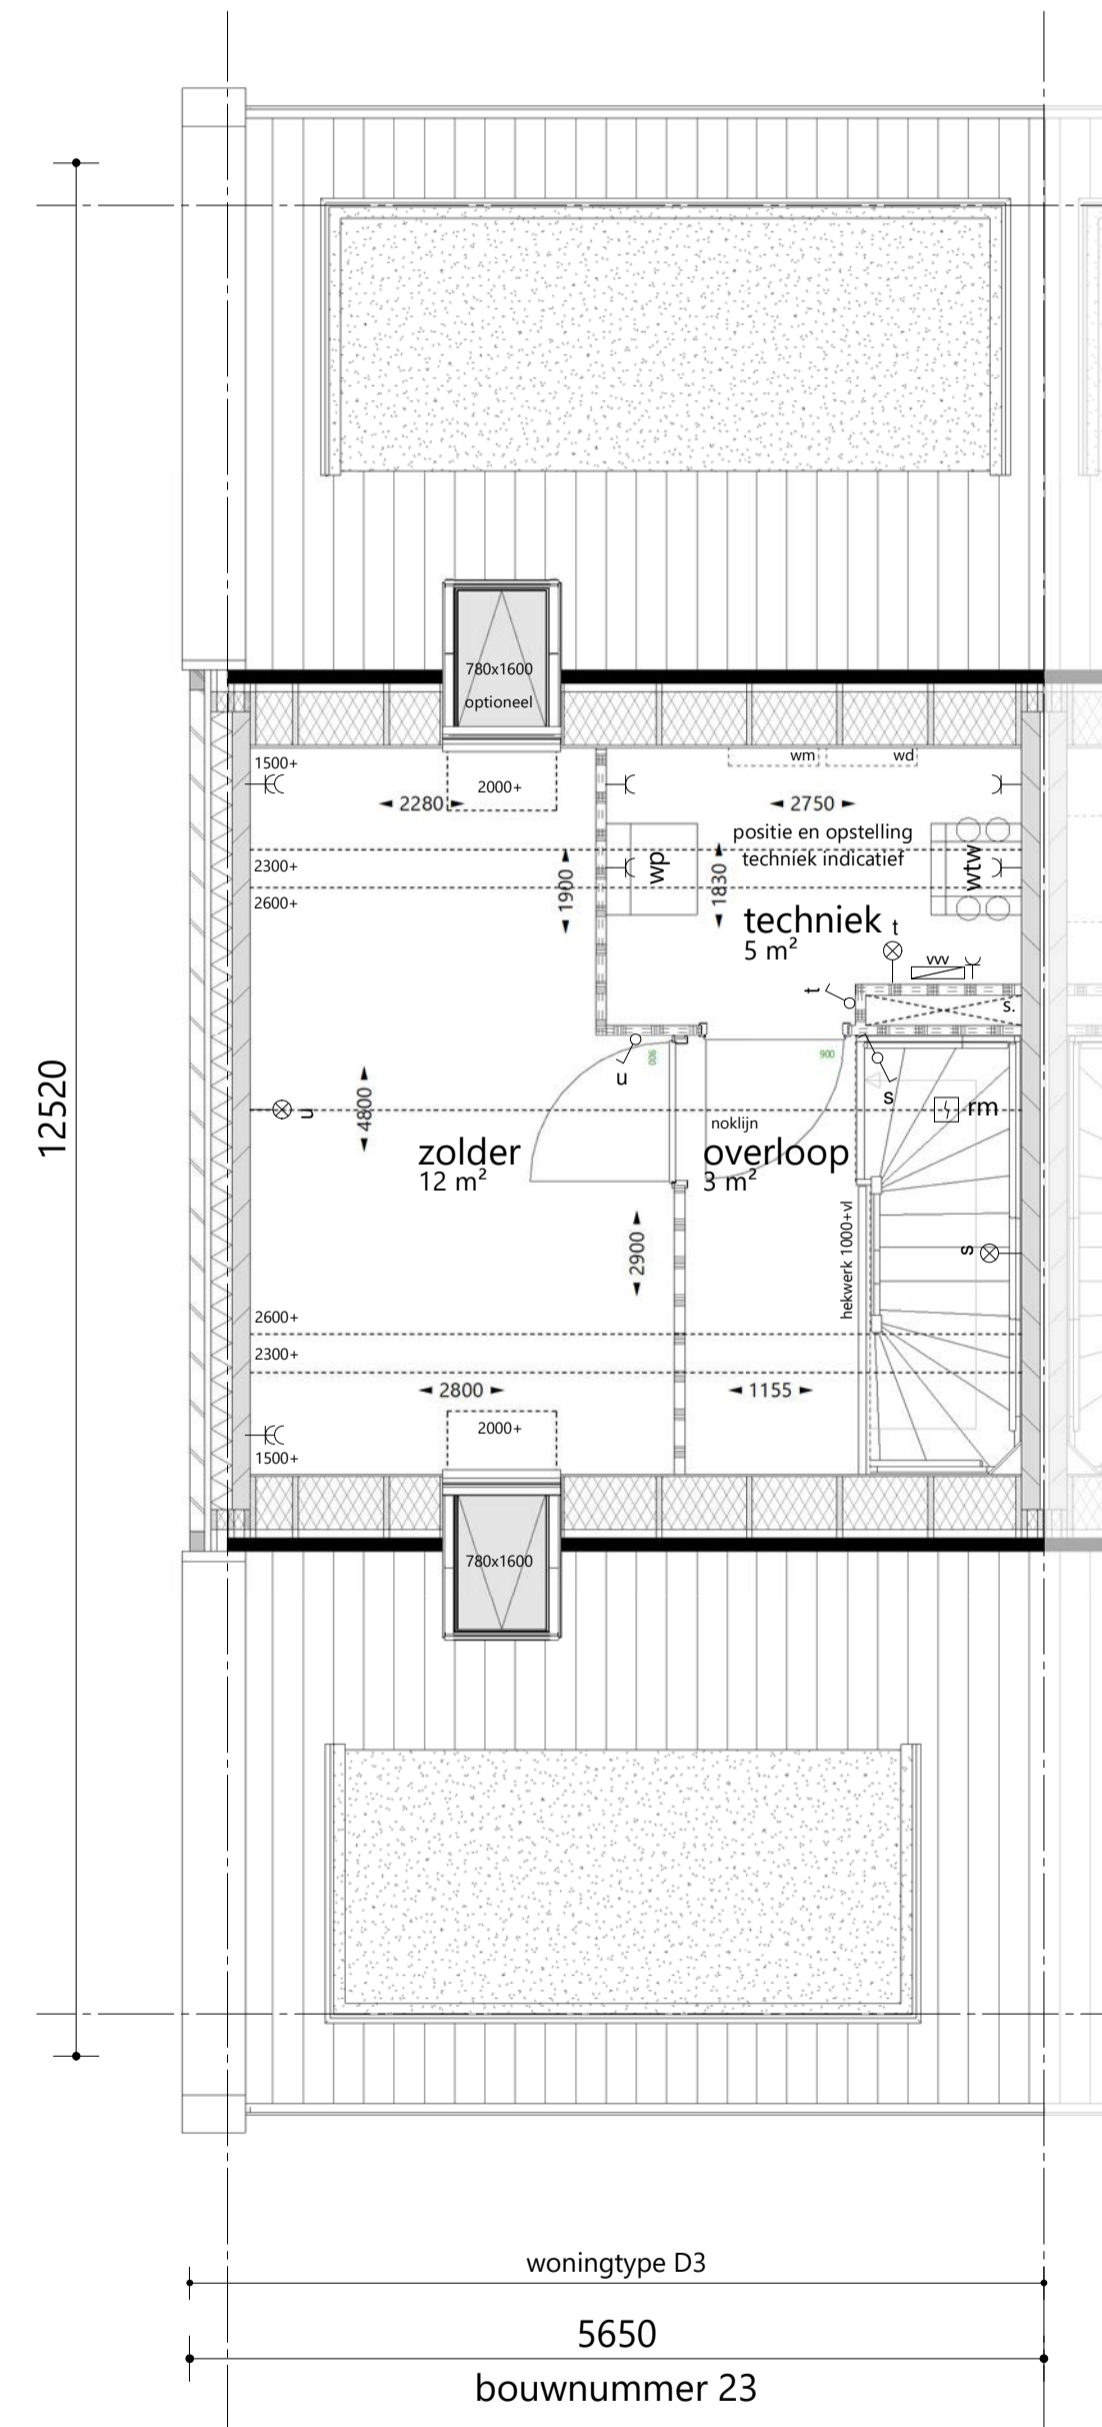

voorgevel 1 : 100
optie: dubbele deur

achtergevel 1 : 100
optie: extra dakraam

voorgevel 1 : 100
optie: zonnepanelen 6 stuks

plattegrond begane grond 1 : 50
optie: dubbele deur voorgevel

plattegrond 2e verdieping 1 : 50
optie: tussenwand zolder
optie: extra dakraam

plattegrond 2e verdieping 1 : 50
optie: tussenwand zolder + badkamer
optie: extra dakraam

plattegrond dak 1 : 50
optie: zonnepanelen 6 stuks voorgevel