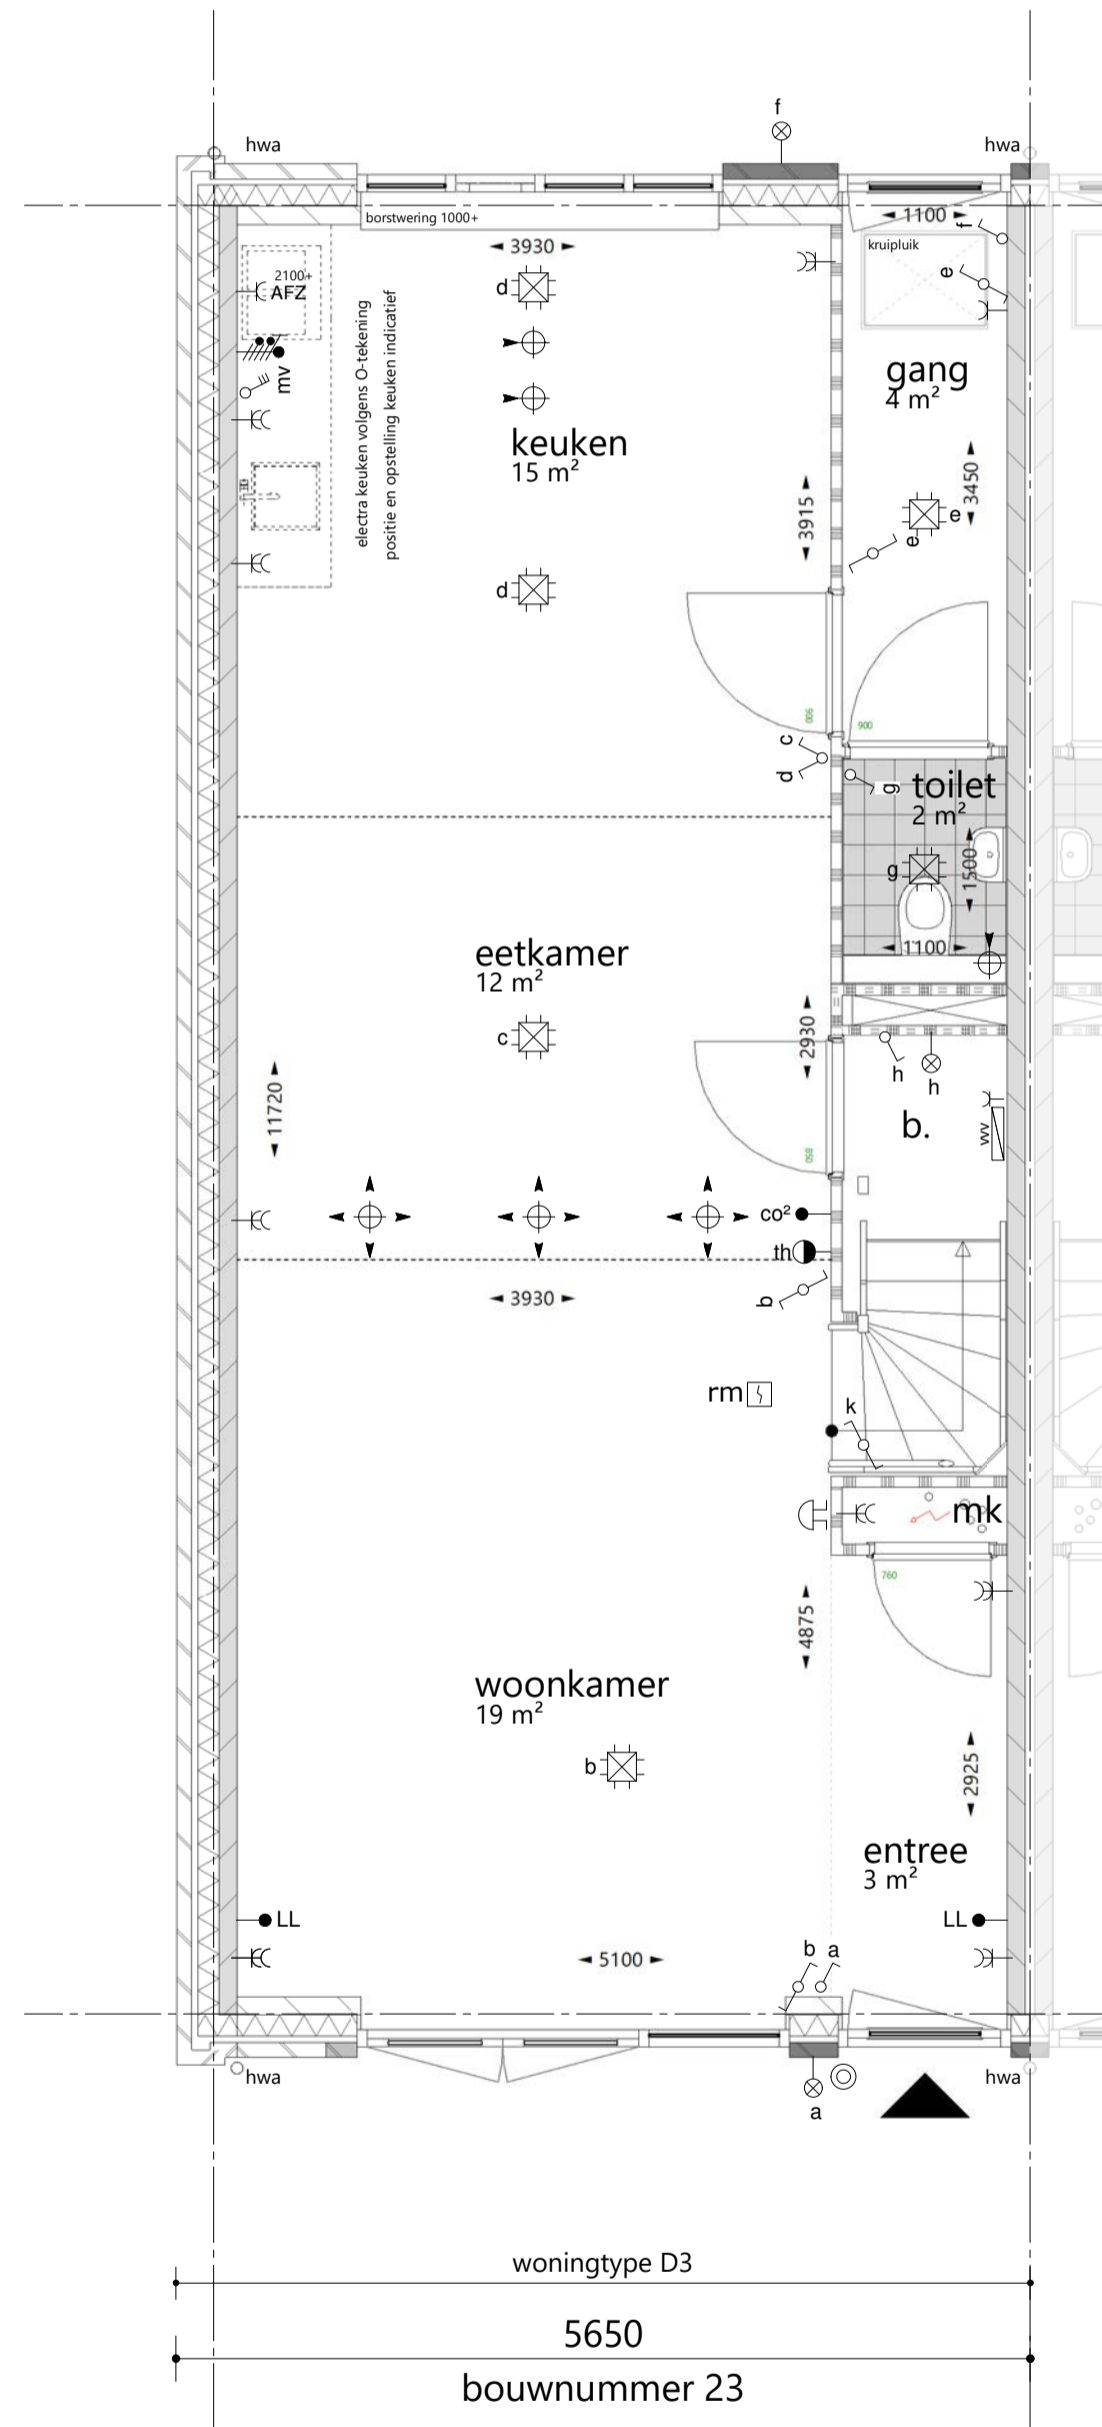

voorgevel 1 : 100
optie: dubbele deur

achtergevel 1 : 100
optie: extra dakraam

voorgevel 1 : 100
optie: zonnepanelen 6 stuks

plattegrond begane grond 1 : 50
optie: dubbele deur voorgevel

plattegrond 2e verdieping 1 : 50
optie: tussenwand zolder
optie: extra dakraam

plattegrond 2e verdieping 1 : 50
optie: tussenwand zolder + badkamer
optie: extra dakraam

plattegrond dak 1 : 50
optie: zonnepanelen 6 stuks voorgevel