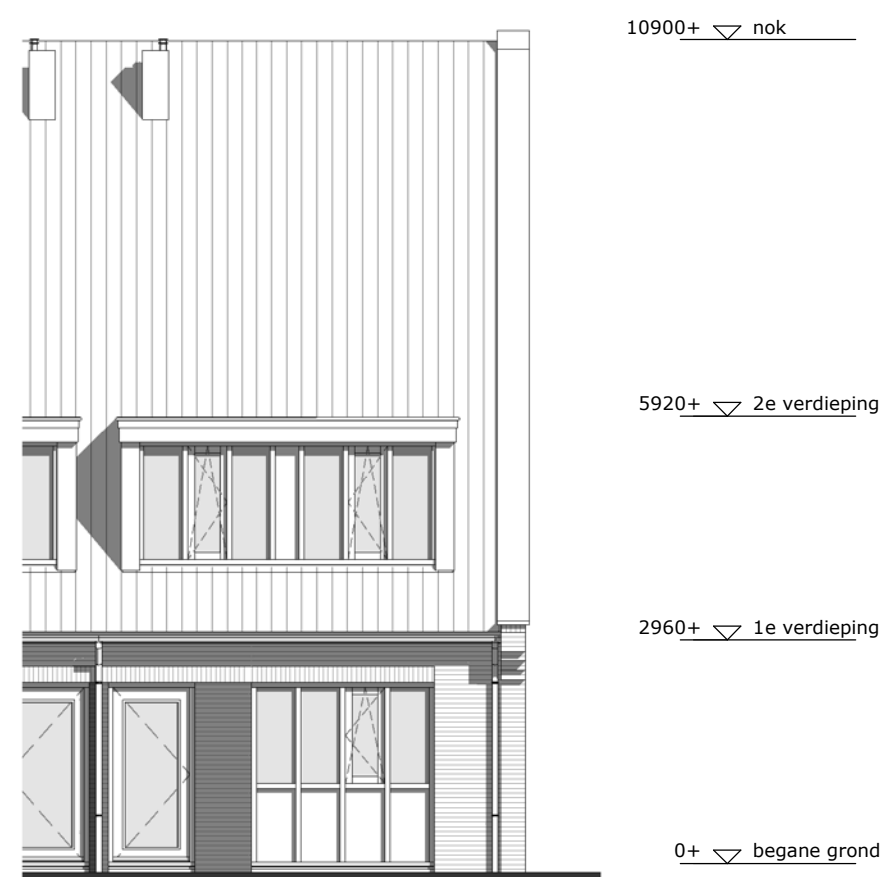

achtergevel 1 : 100