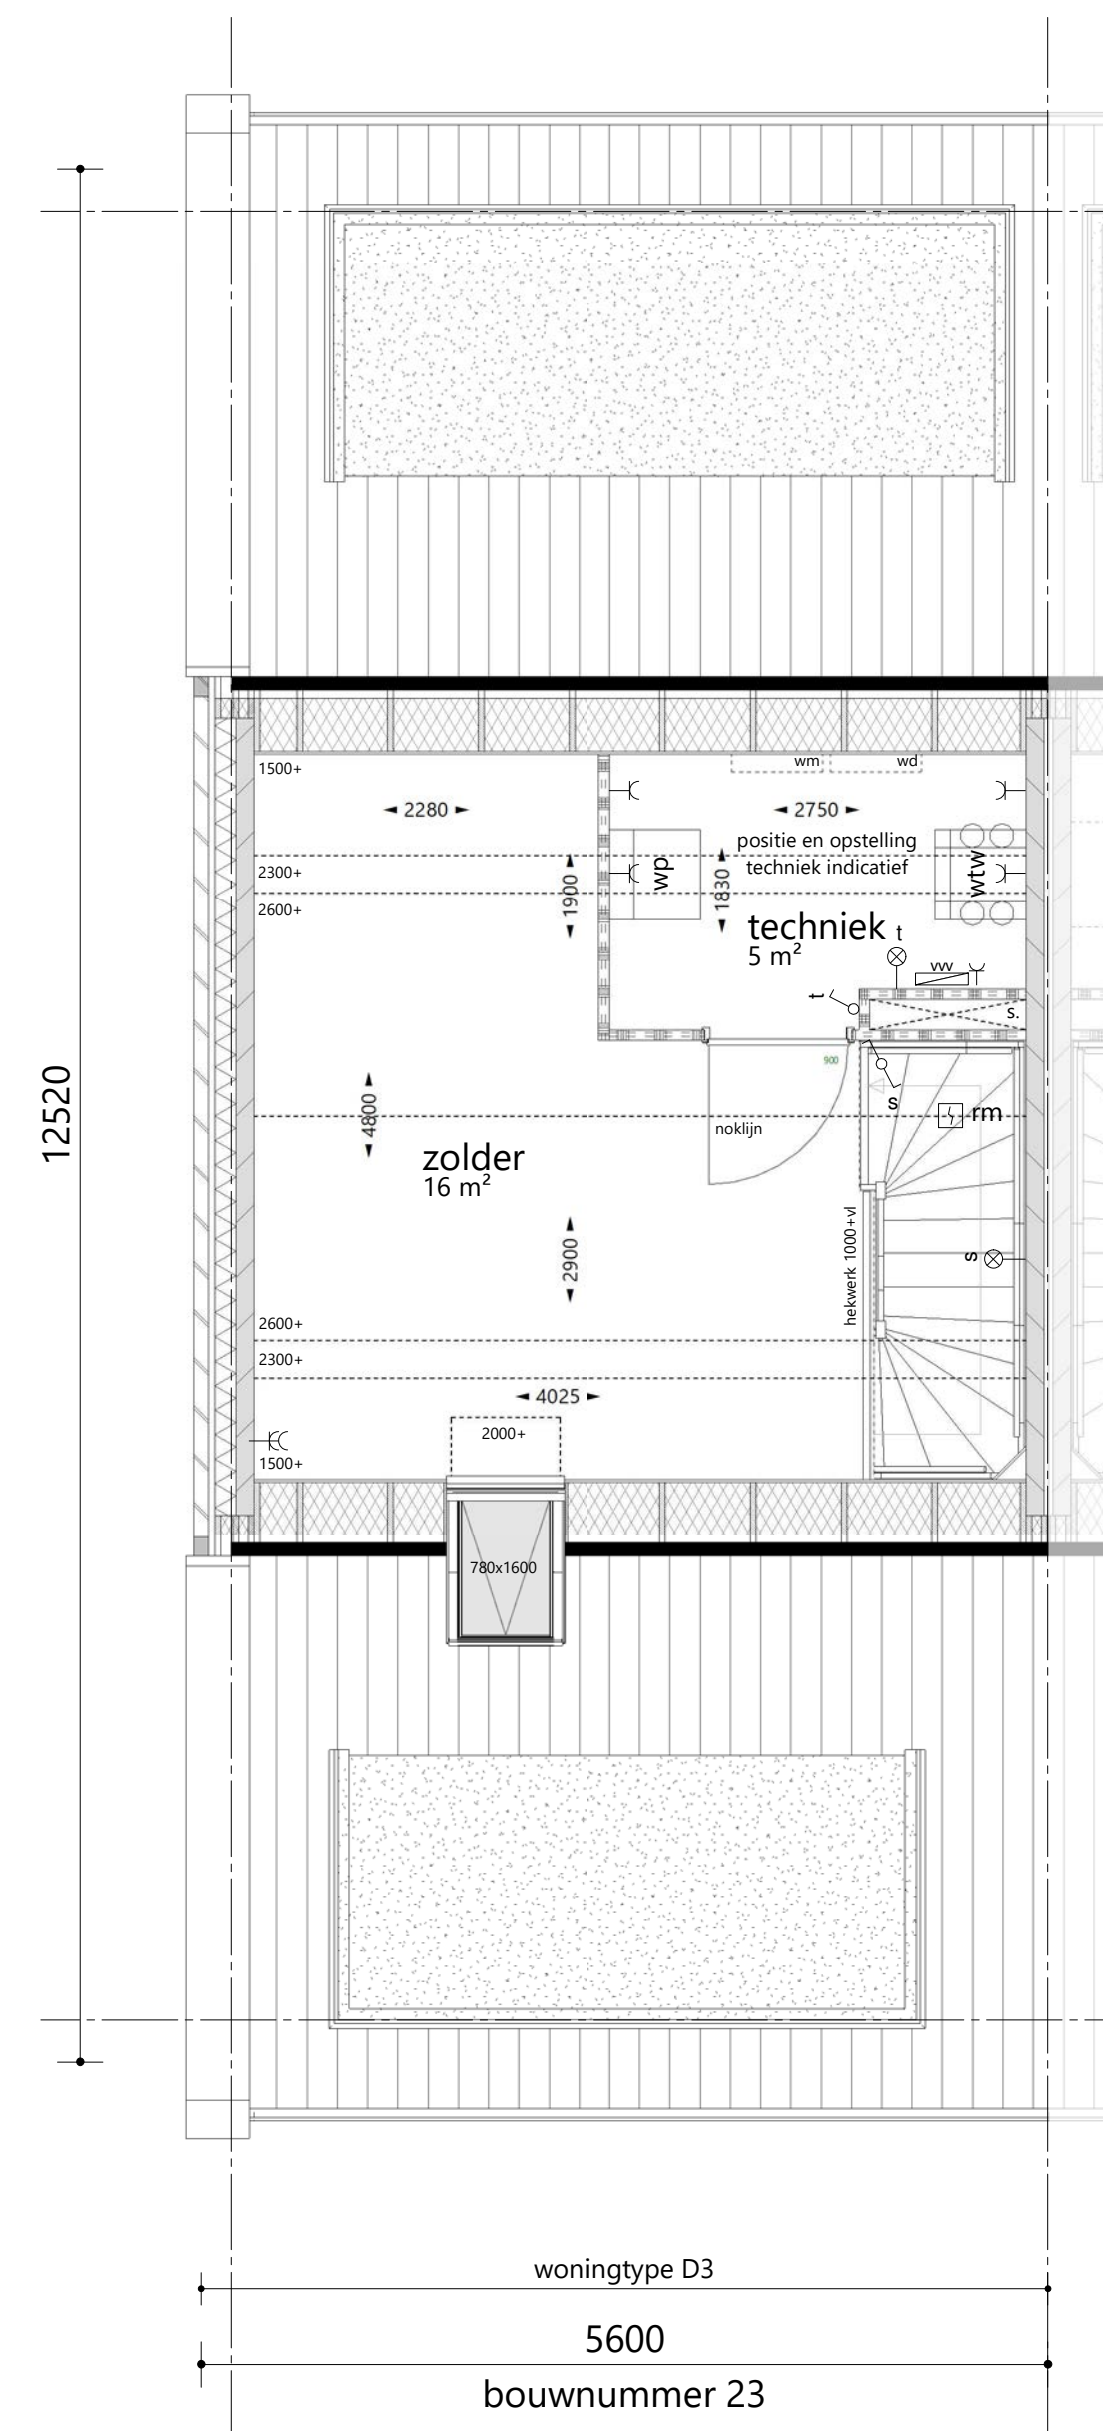

plattegrond 2e verdieping 1 : 50