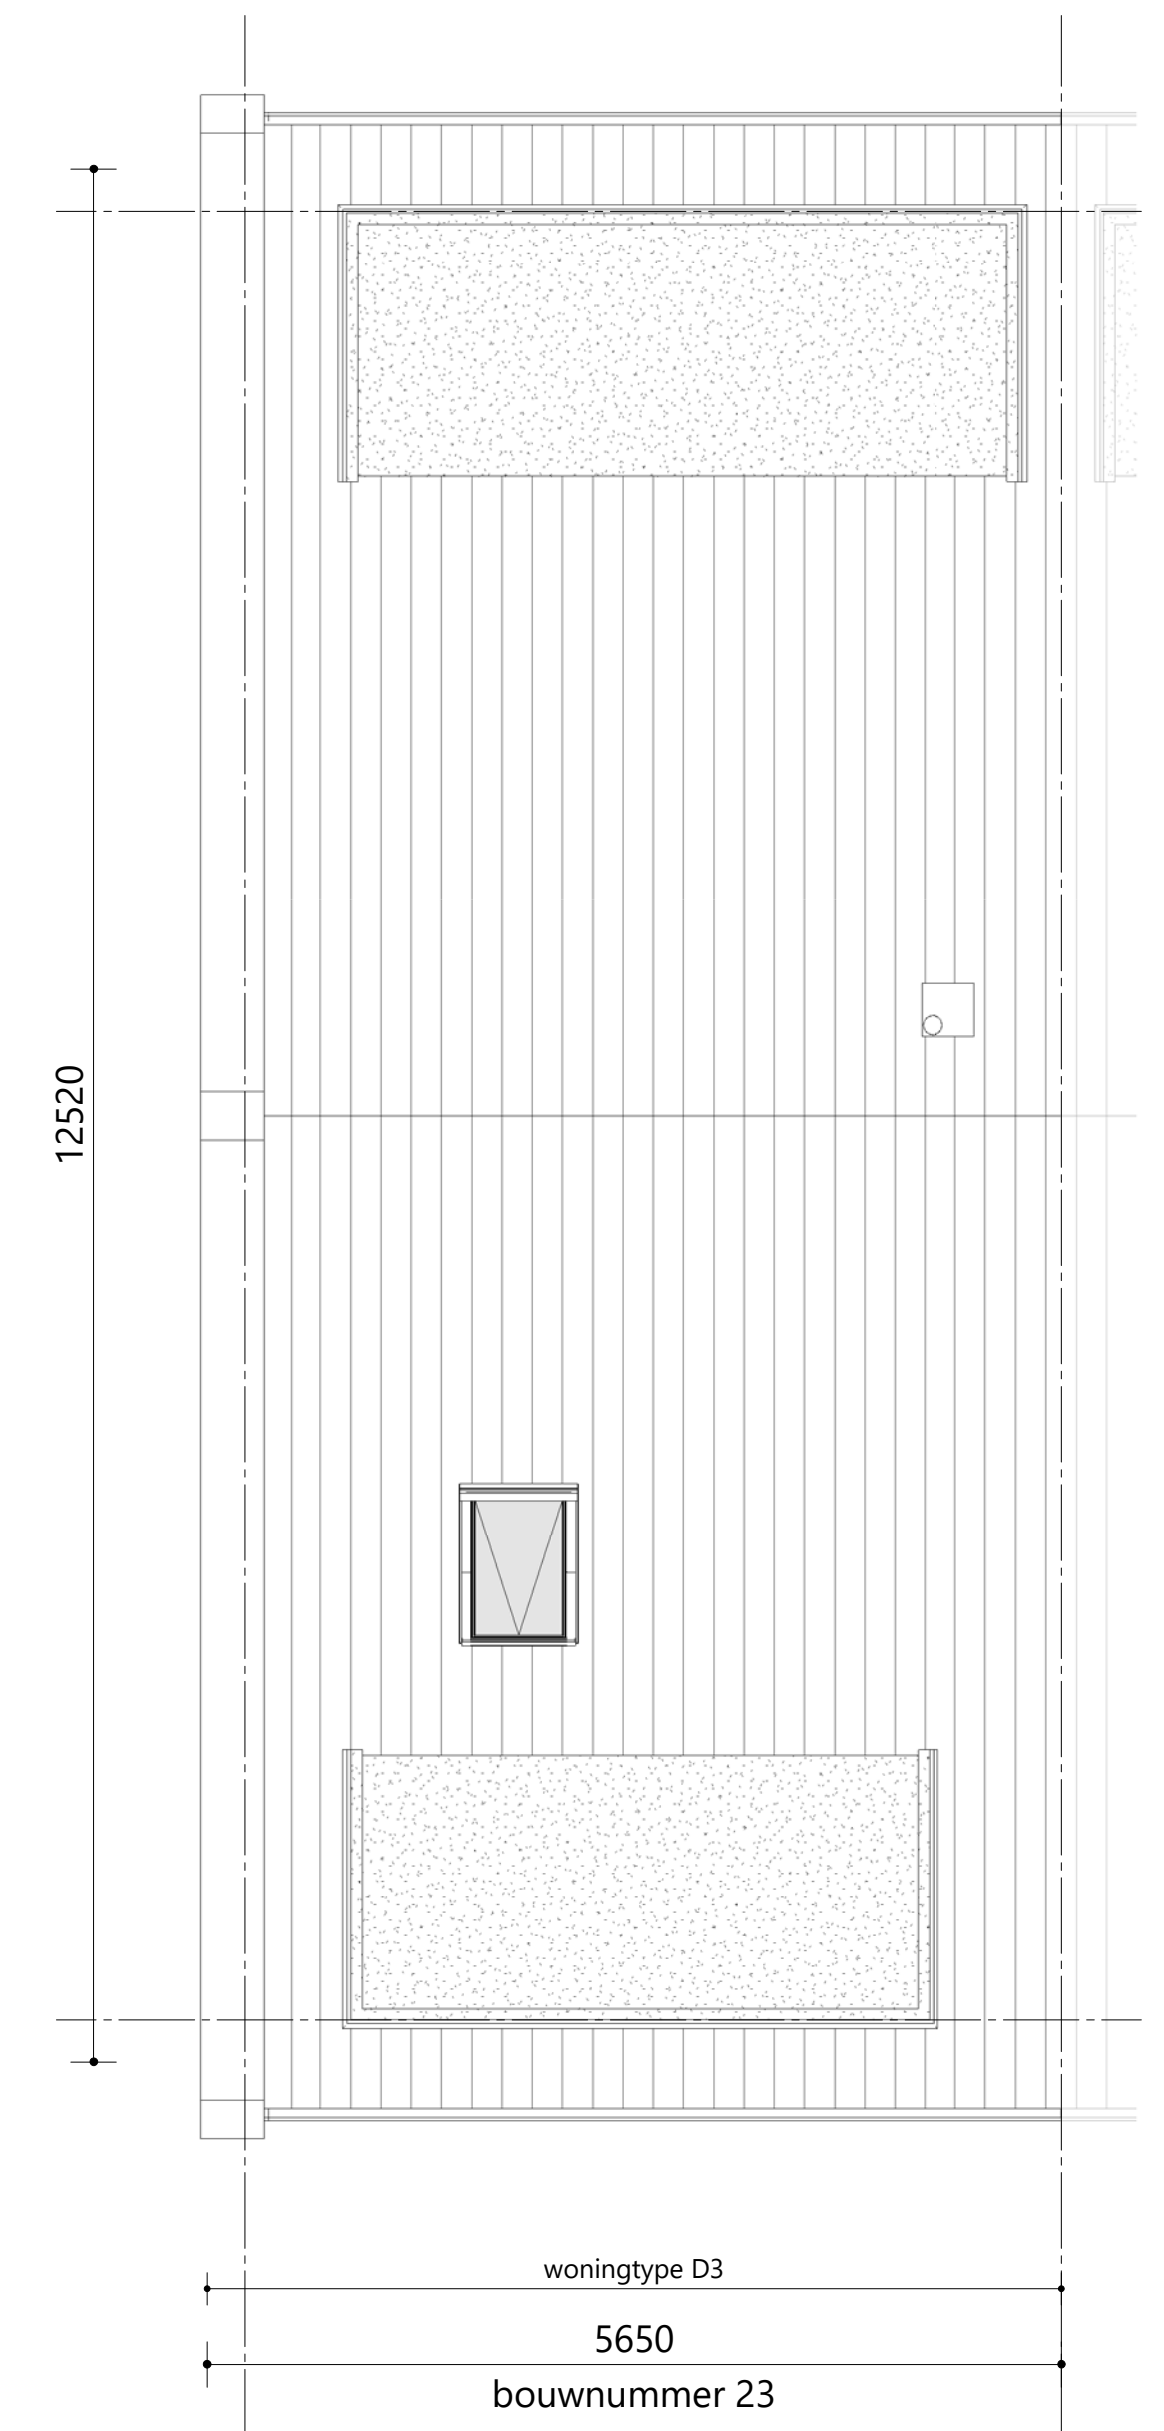

plattegrond dak 1 : 50