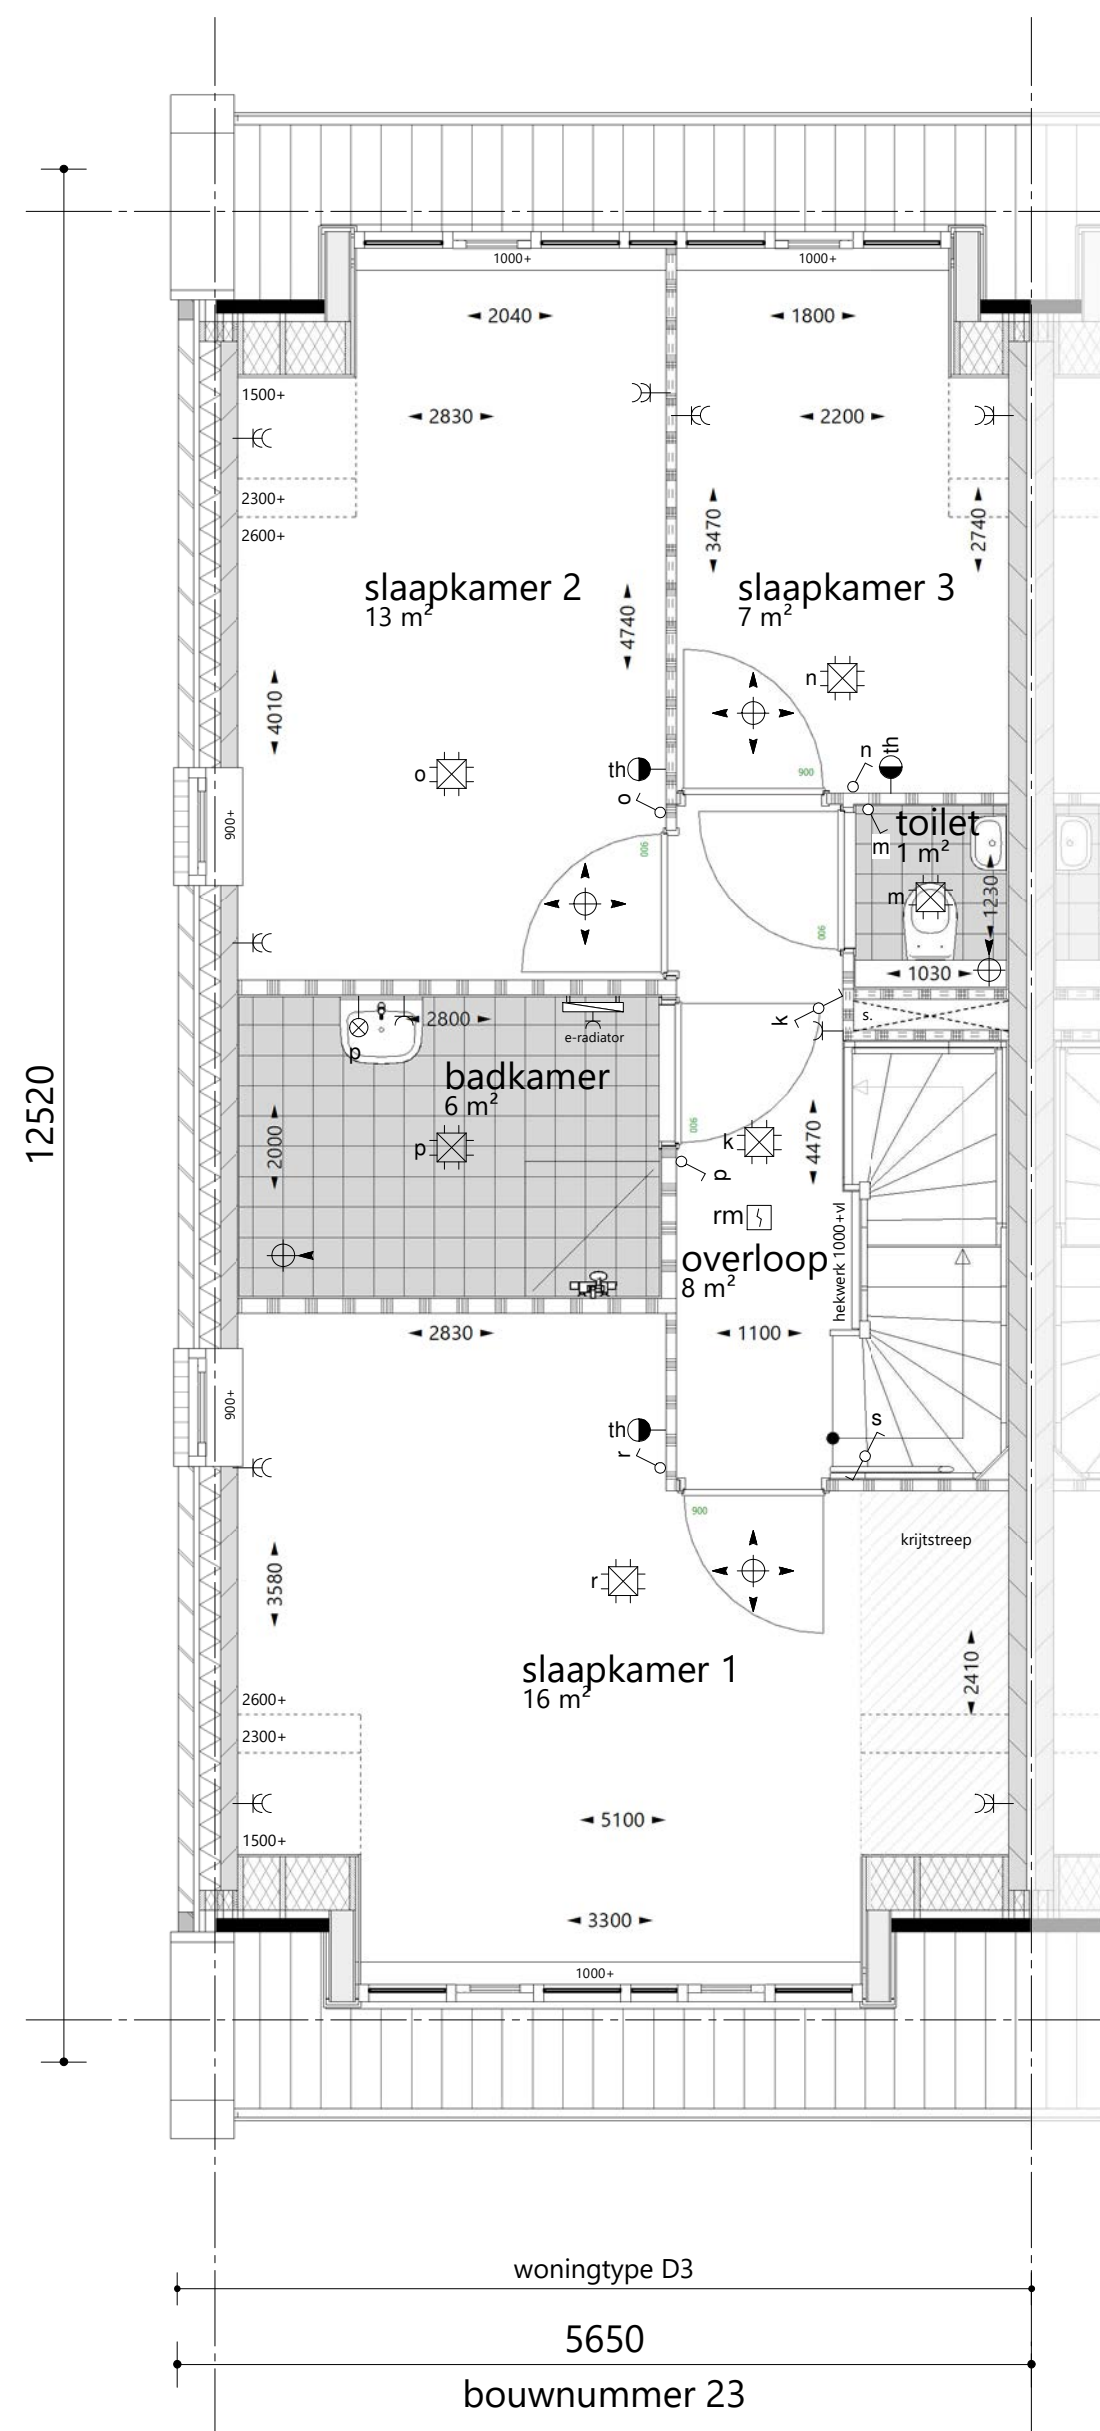

plattegrond 1e verdieping 1 : 50