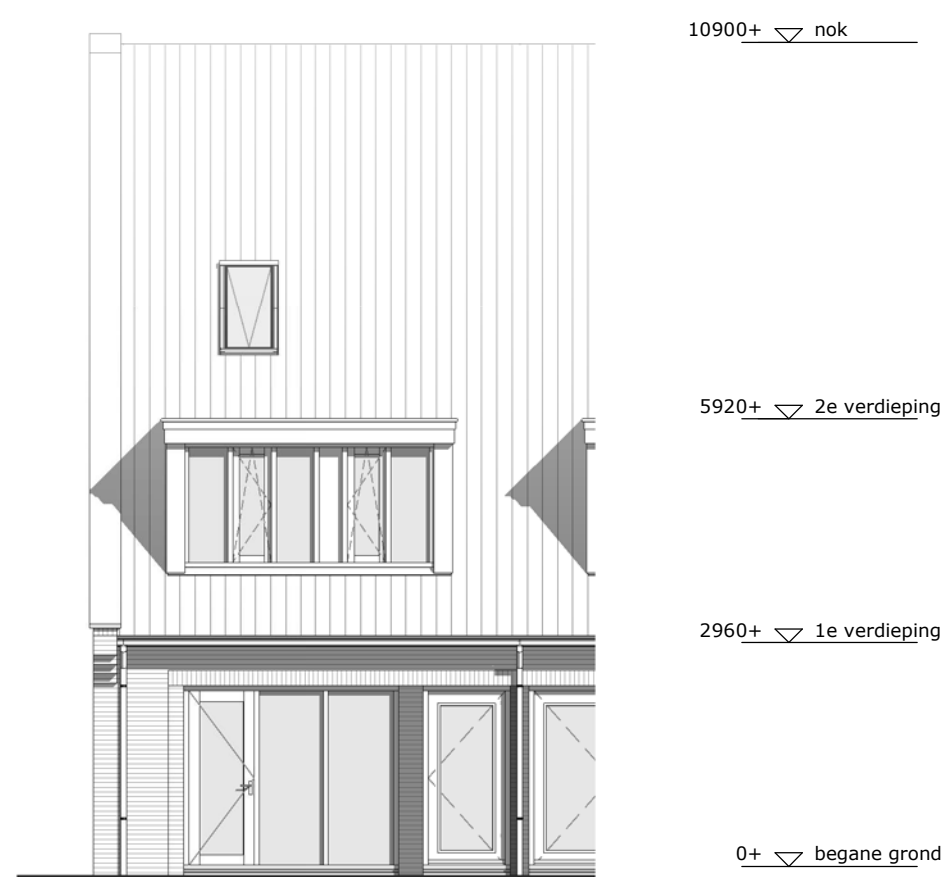

voorgevel 1 : 100