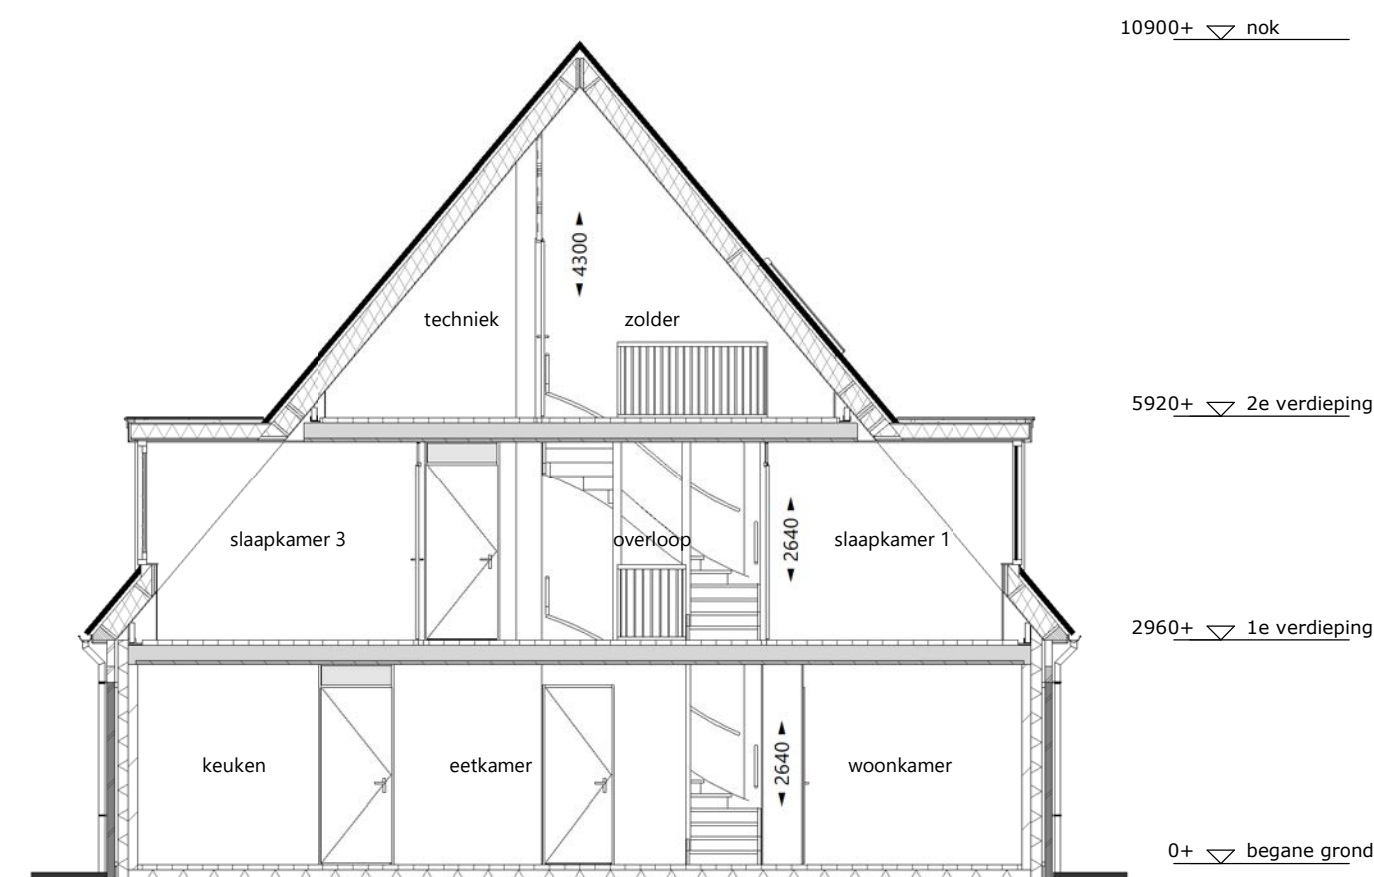

langsdoorsnede 1 : 100