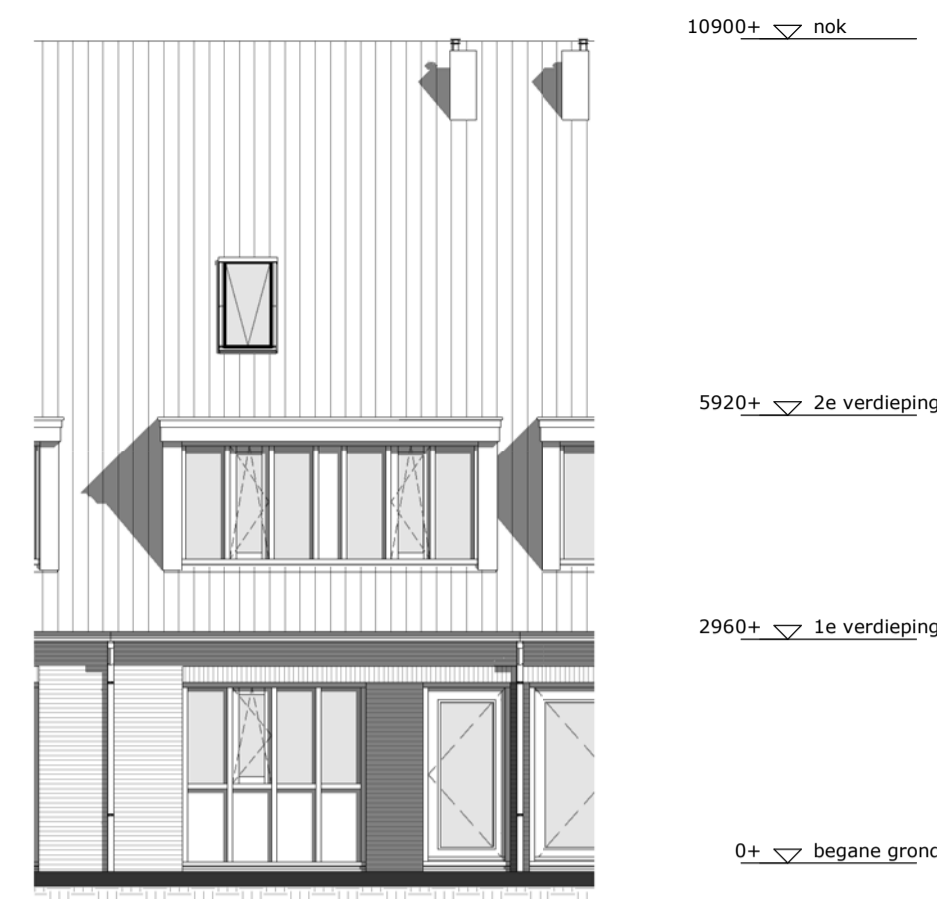

voorgevel 1 : 100
optie: dubbele deur

achtergevel 1 : 100
optie: extra dakraam

voorgevel 1 : 100
optie: zonnepanelen 6 stuks

plattegrond begane grond 1 : 50
optie: dubbele deur voorgevel

plattegrond 2e verdieping 1 : 50
optie: tussenwand zolder
optie: extra dakraam

plattegrond 2e verdieping 1 : 50
optie: tussenwand zolder + badkamer
optie: extra dakraam

plattegrond dak 1 : 50
optie: zonnepanelen bwnr 24