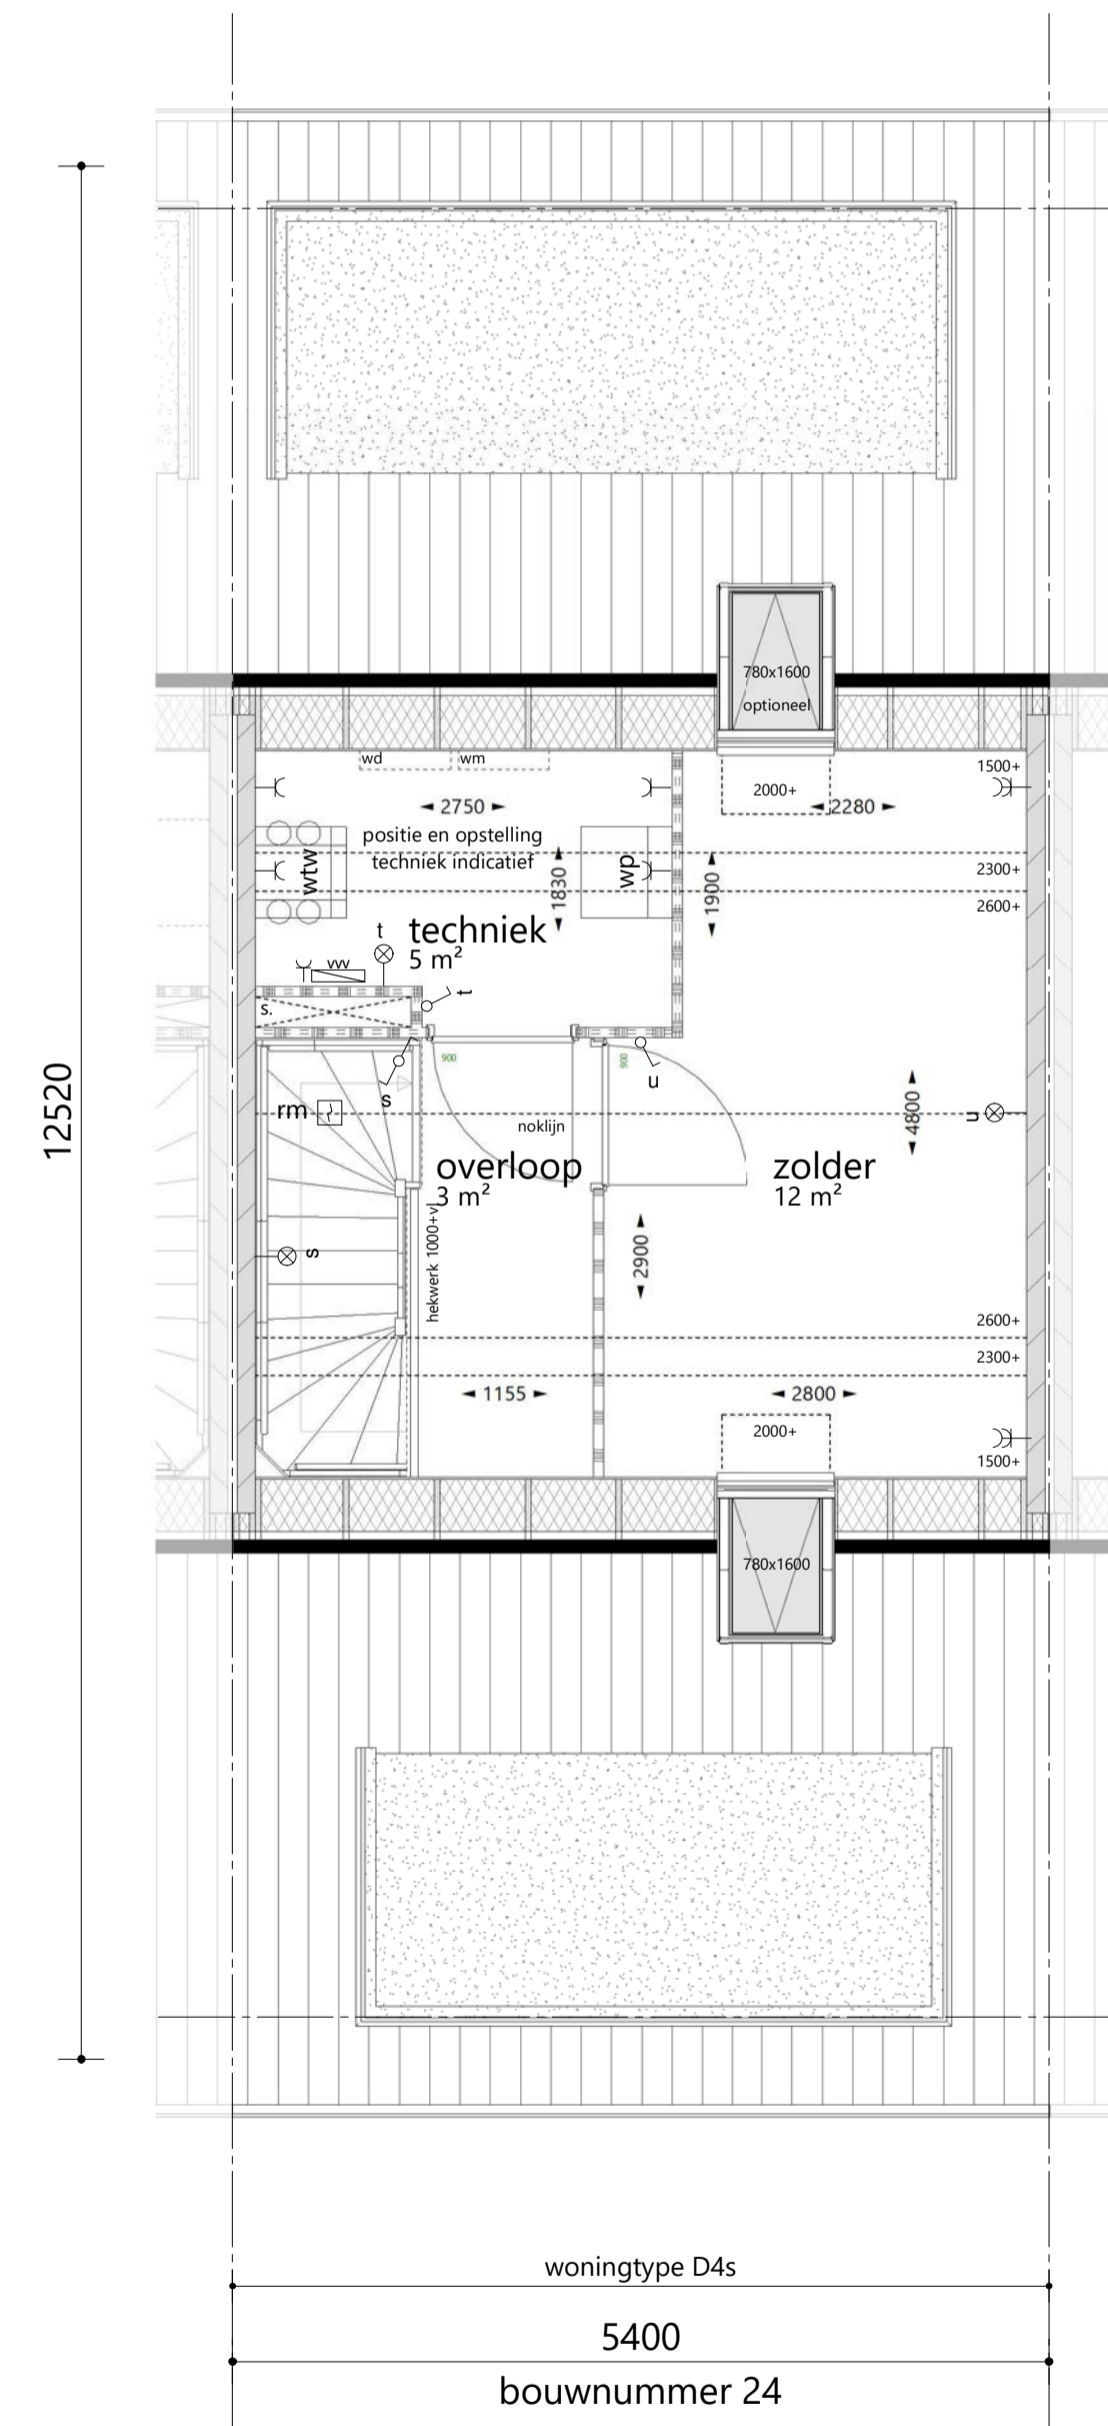

voorgevel 1 : 100
optie: dubbele deur

achtergevel 1 : 100
optie: extra dakraam

voorgevel 1 : 100
optie: zonnepanelen 6 stuks

plattegrond begane grond 1 : 50
optie: dubbele deur voorgevel

plattegrond 2e verdieping 1 : 50
optie: tussenwand zolder
optie: extra dakraam

plattegrond 2e verdieping 1 : 50
optie: tussenwand zolder + badkamer
optie: extra dakraam

plattegrond dak 1 : 50
optie: zonnepanelen bwnr 24