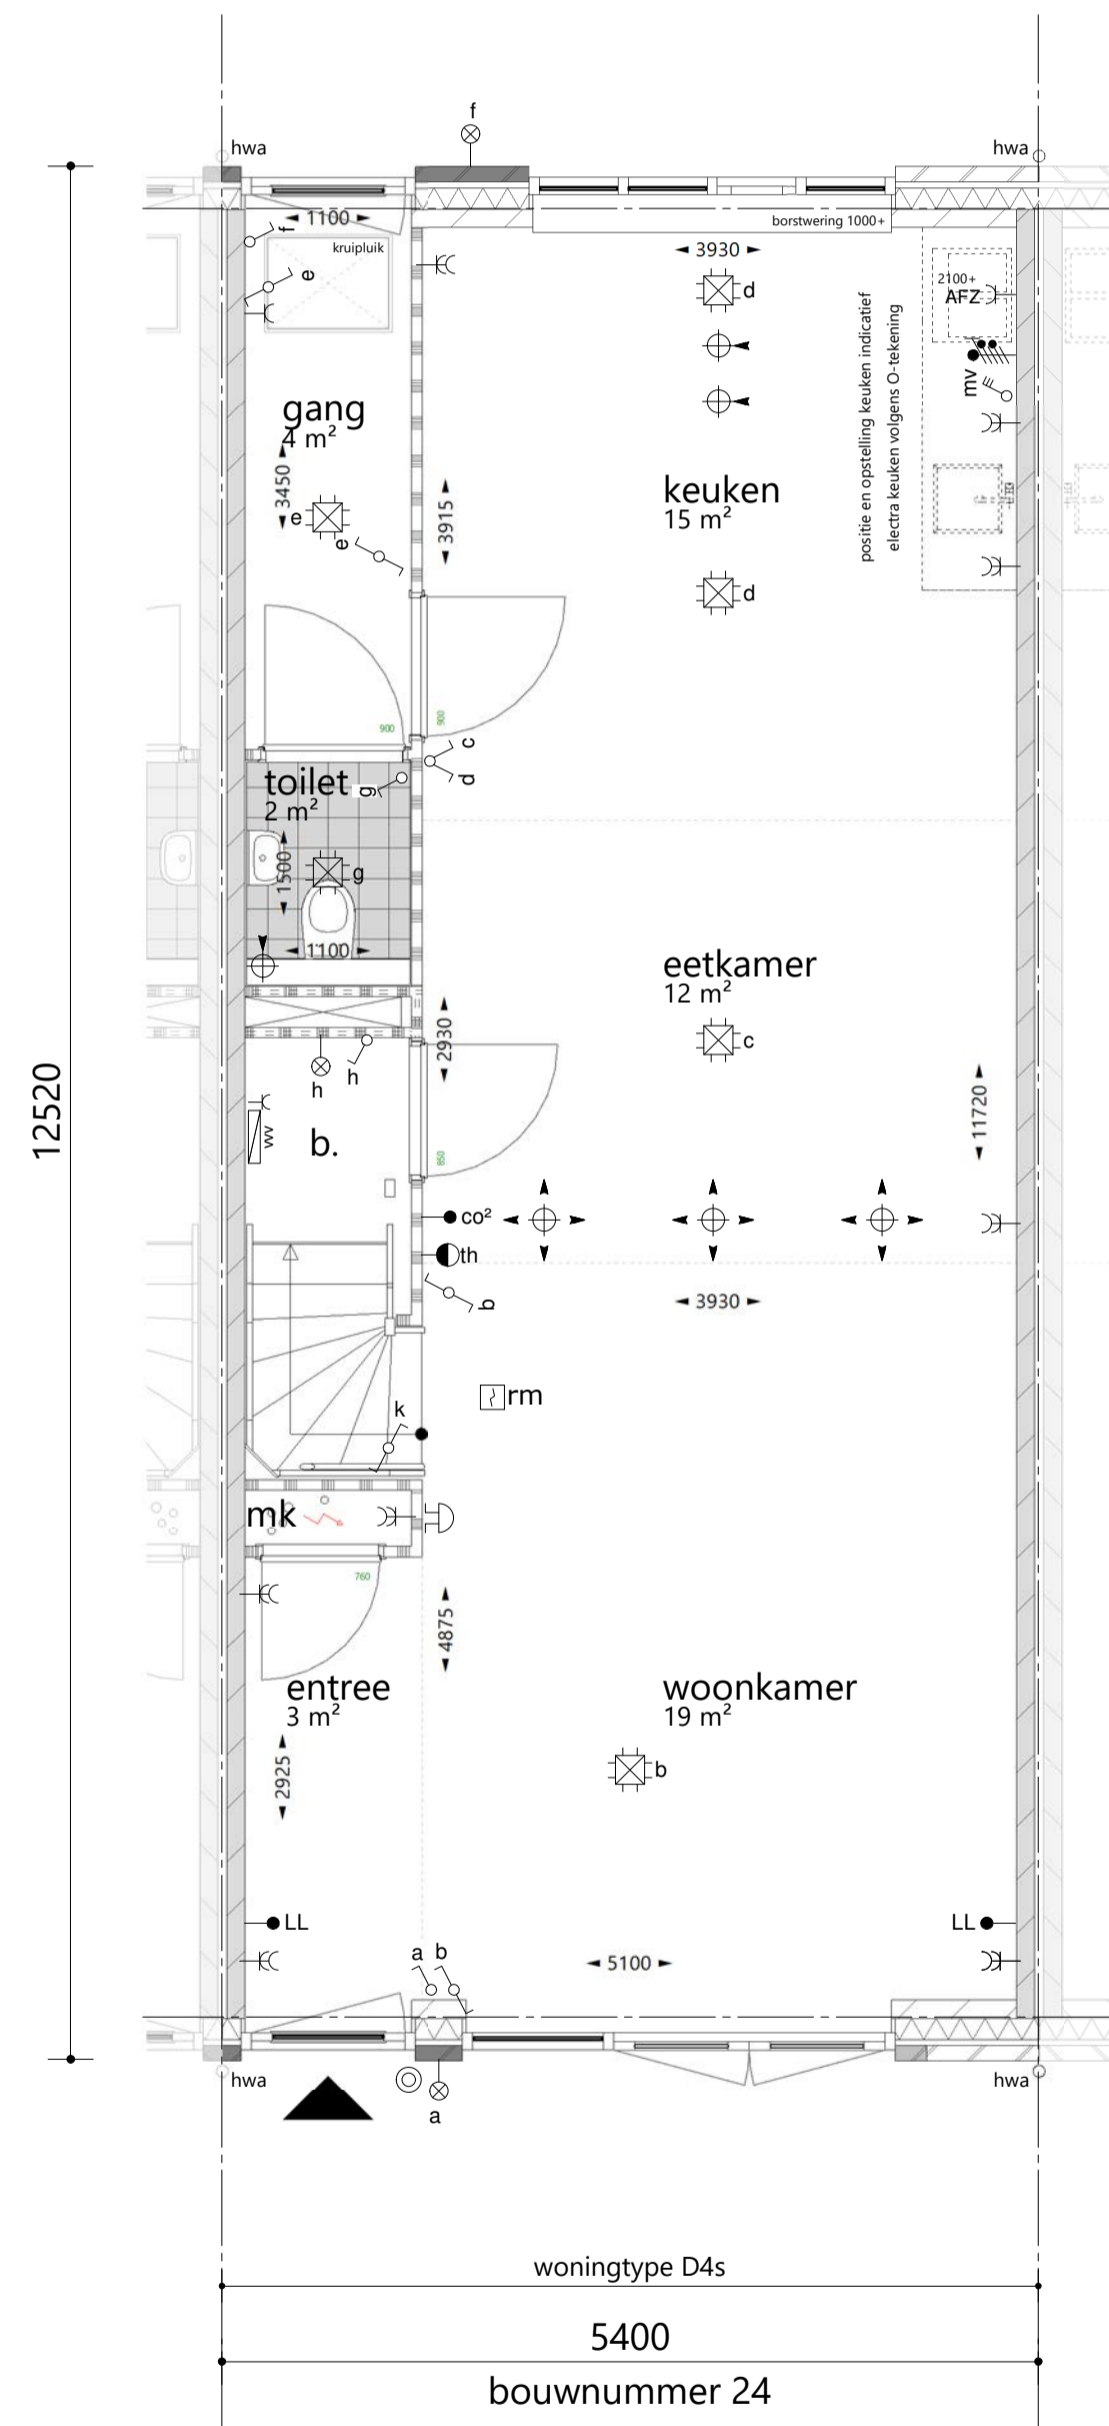

voorgevel 1 : 100
optie: dubbele deur

achtergevel 1 : 100
optie: extra dakraam

voorgevel 1 : 100
optie: zonnepanelen 6 stuks

plattegrond begane grond 1 : 50
optie: dubbele deur voorgevel

plattegrond 2e verdieping 1 : 50
optie: tussenwand zolder
optie: extra dakraam

plattegrond 2e verdieping 1 : 50
optie: tussenwand zolder + badkamer
optie: extra dakraam

plattegrond dak 1 : 50
optie: zonnepanelen bwnr 24