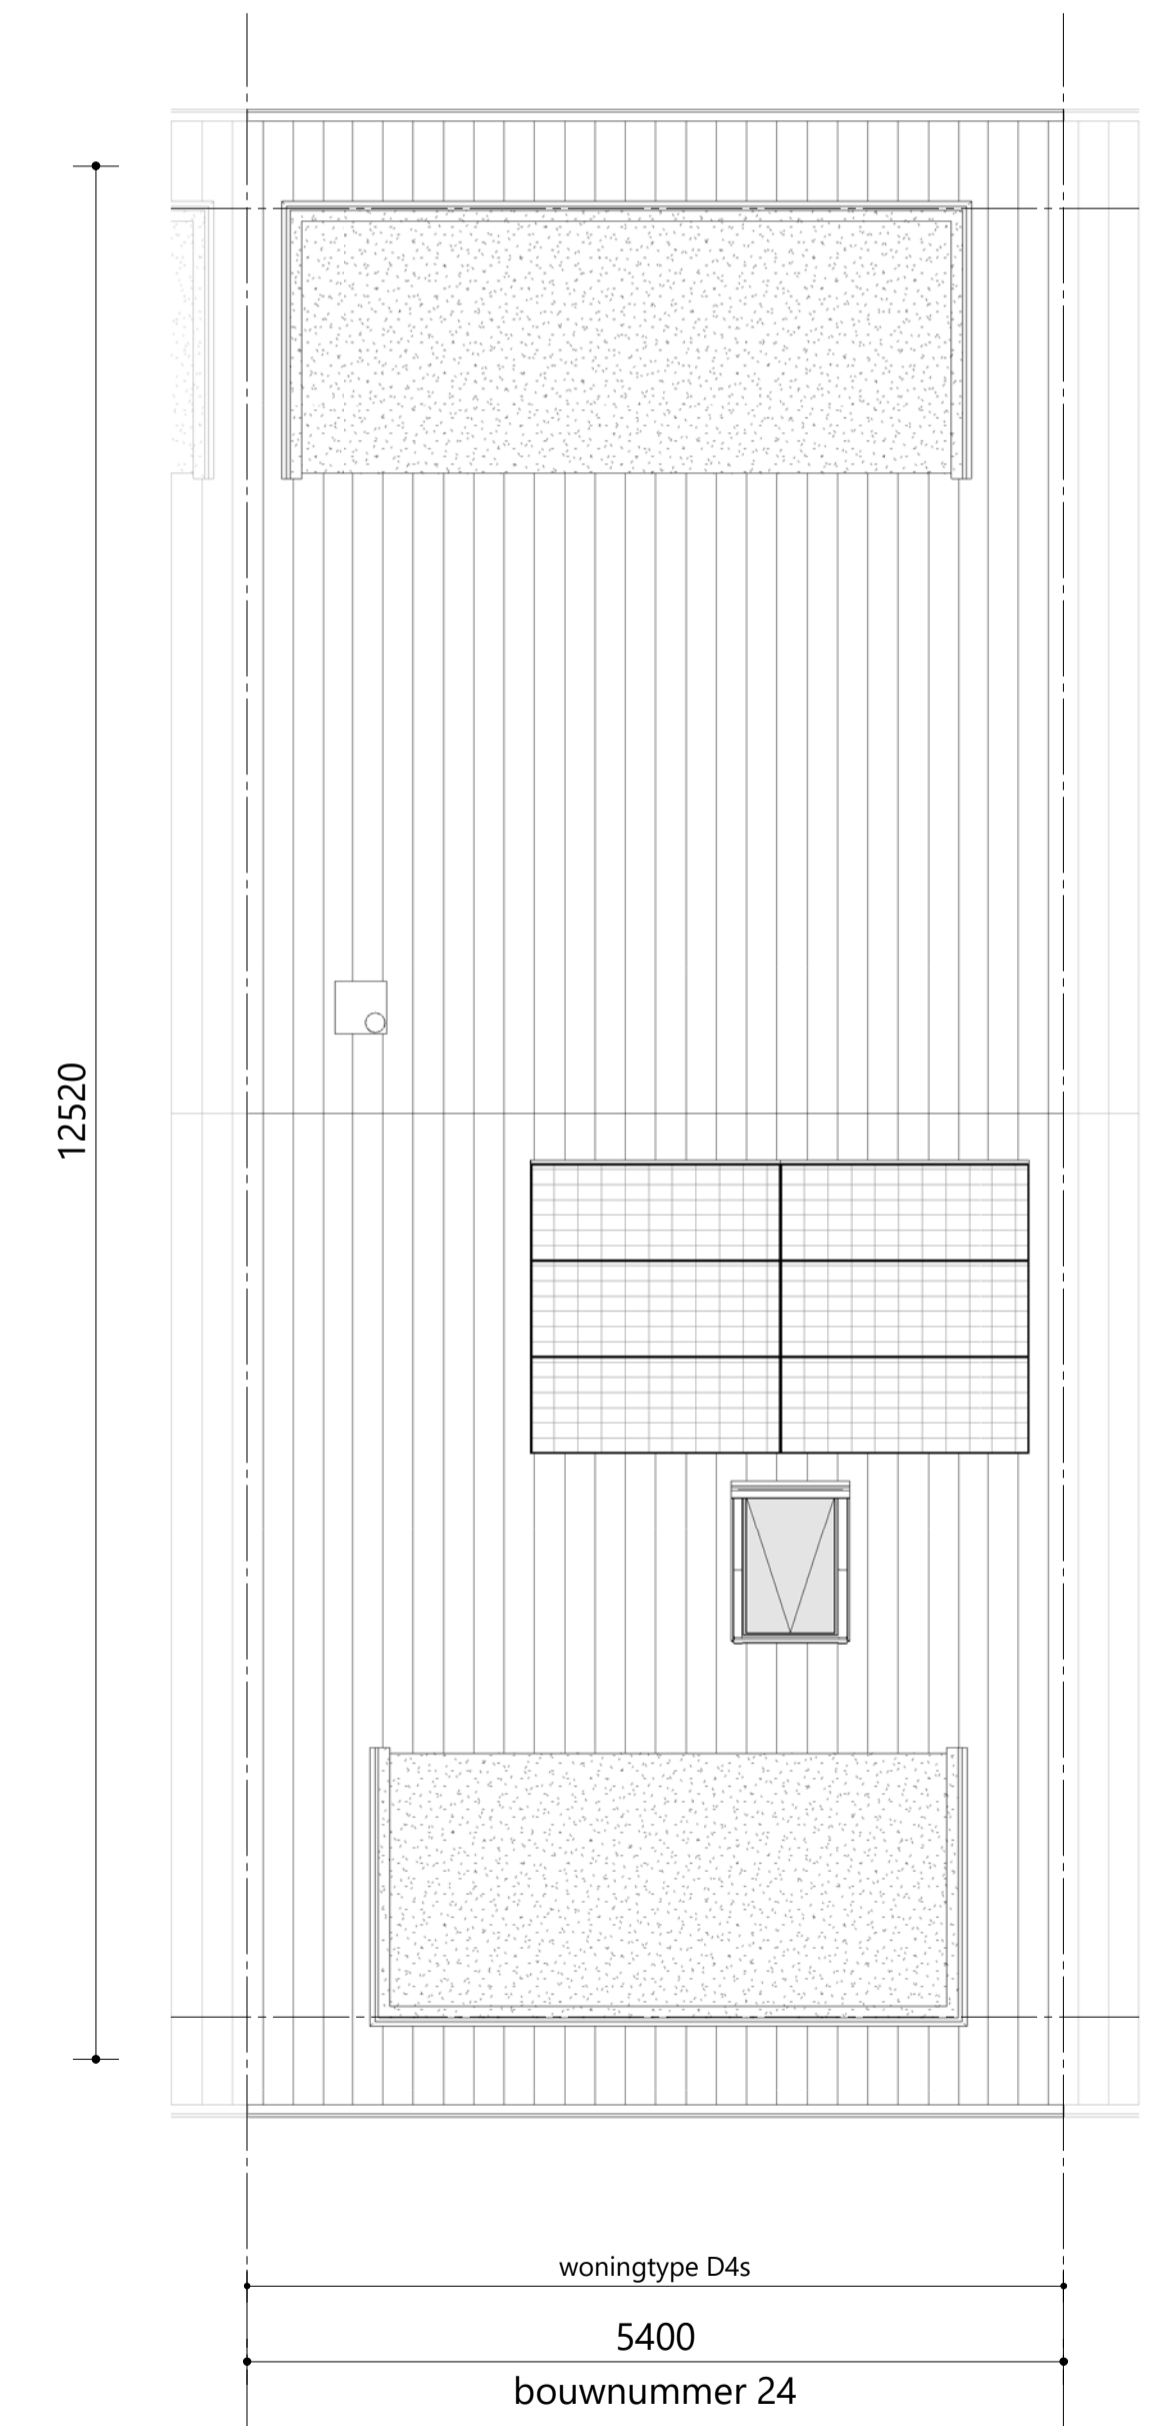

voorgevel 1 : 100
optie: dubbele deur

achtergevel 1 : 100
optie: extra dakraam

voorgevel 1 : 100
optie: zonnepanelen 6 stuks

plattegrond begane grond 1 : 50
optie: dubbele deur voorgevel

plattegrond 2e verdieping 1 : 50
optie: tussenwand zolder
optie: extra dakraam

plattegrond 2e verdieping 1 : 50
optie: tussenwand zolder + badkamer
optie: extra dakraam

plattegrond dak 1 : 50
optie: zonnepanelen bwnr 24