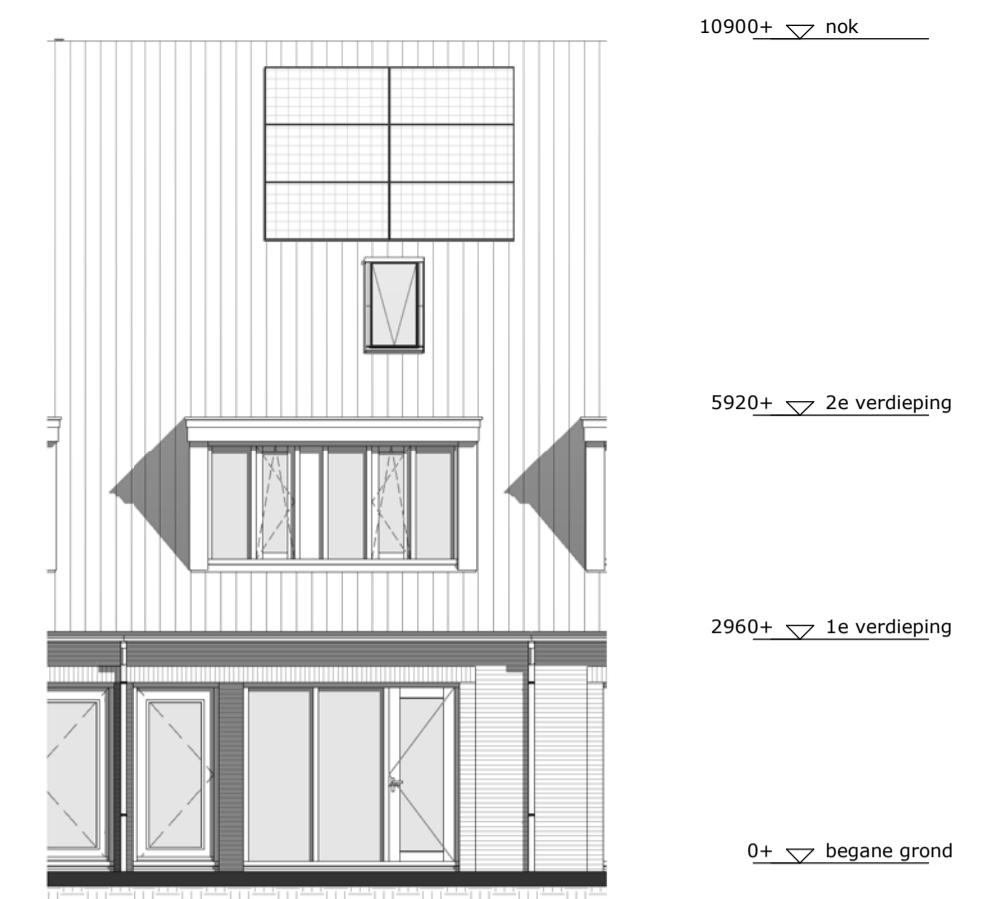

voorgevel 1 : 100
optie: dubbele deur

achtergevel 1 : 100
optie: extra dakraam

voorgevel 1 : 100
optie: zonnepanelen 6 stuks

plattegrond begane grond 1 : 50
optie: dubbele deur voorgevel

plattegrond 2e verdieping 1 : 50
optie: tussenwand zolder
optie: extra dakraam

plattegrond 2e verdieping 1 : 50
optie: tussenwand zolder + badkamer
optie: extra dakraam

plattegrond dak 1 : 50
optie: zonnepanelen bwnr 24