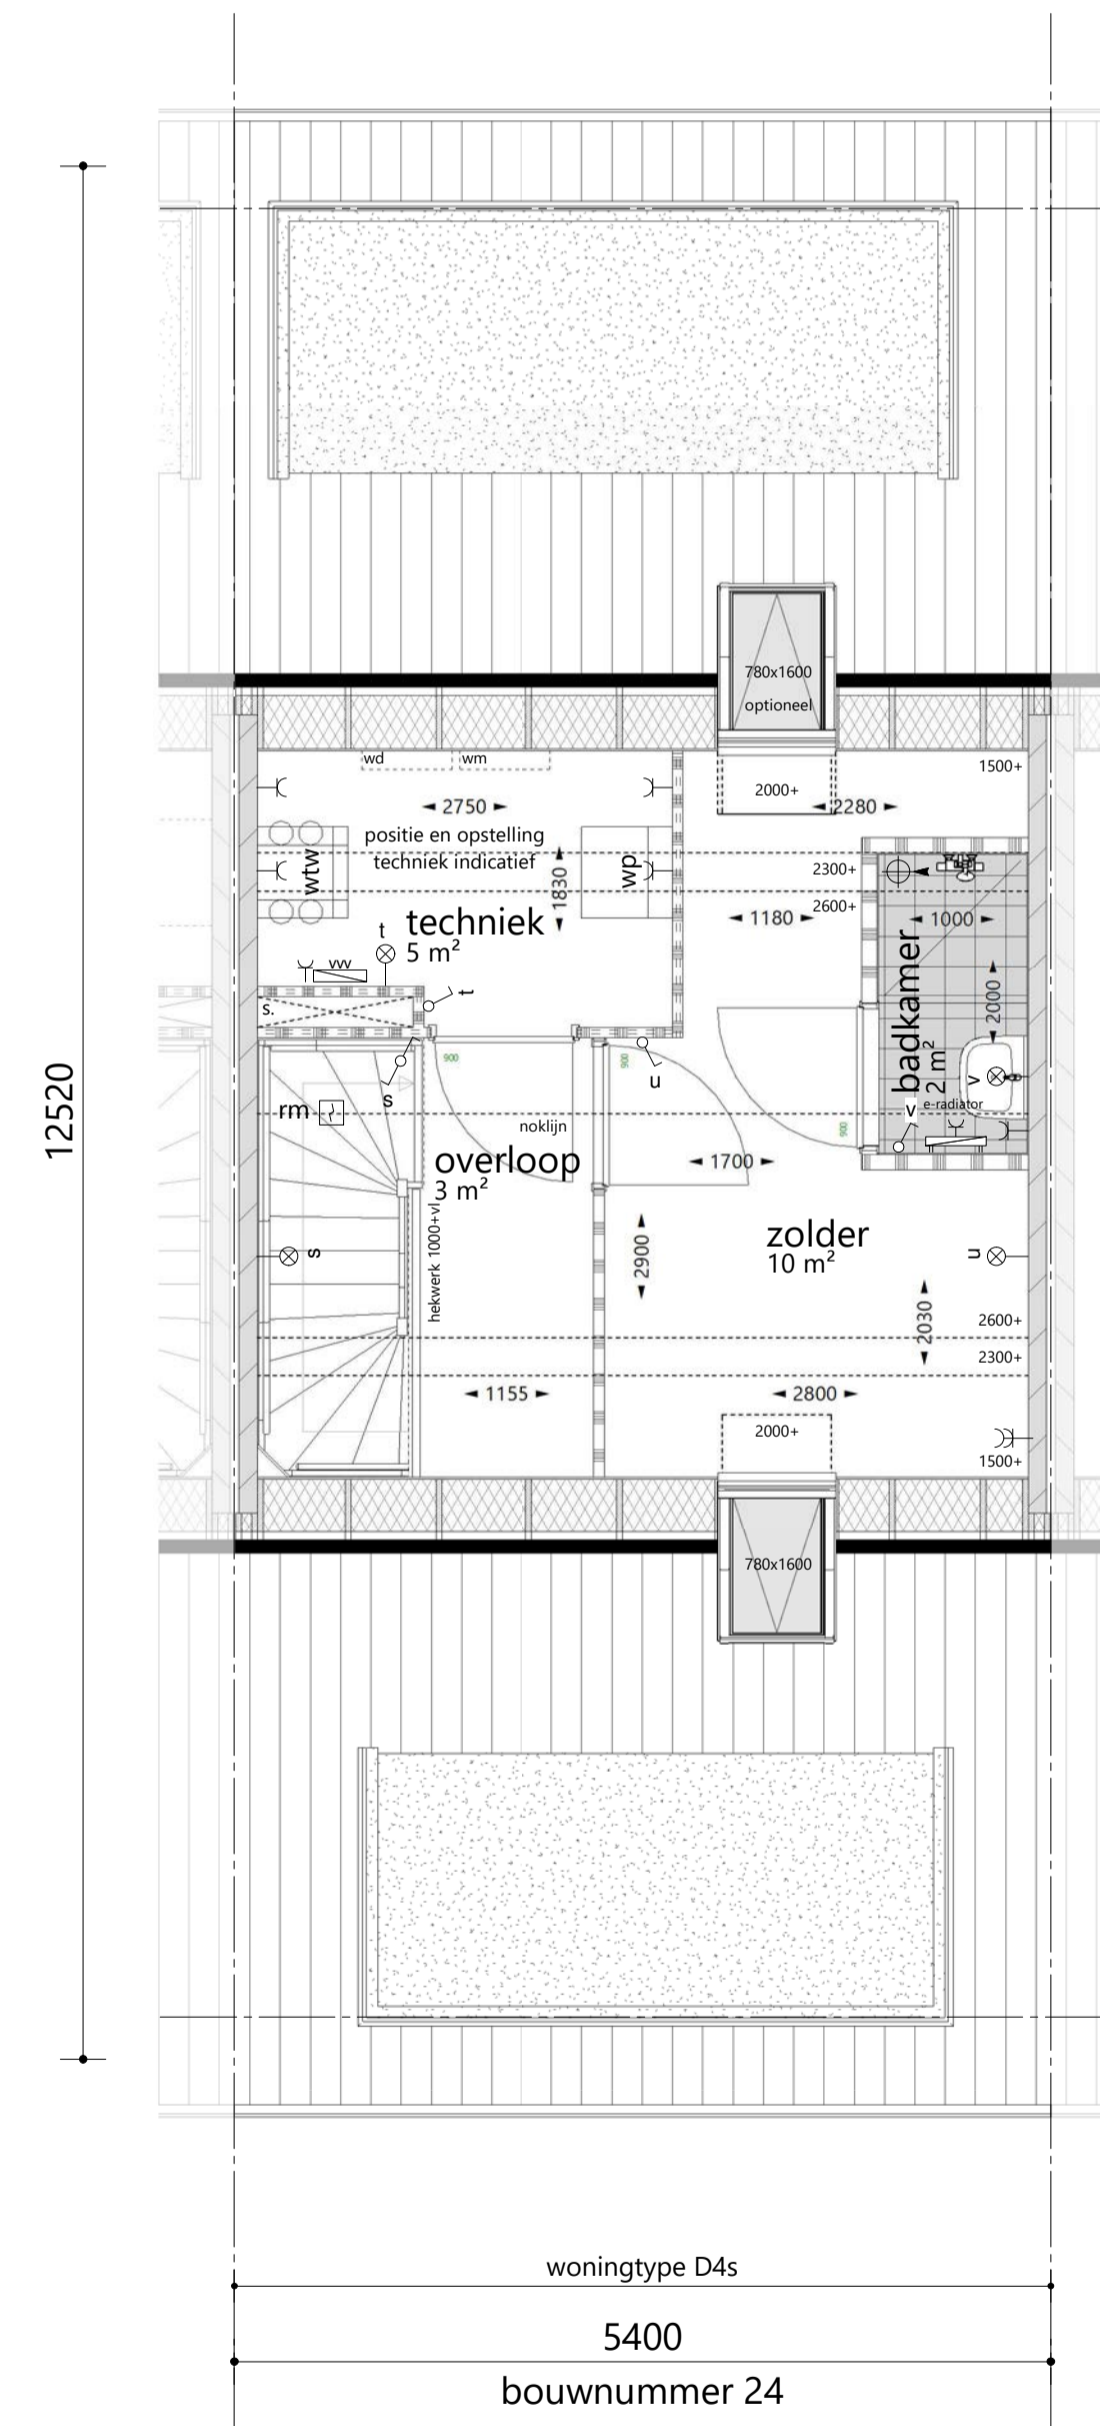

voorgevel 1 : 100
optie: dubbele deur

achtergevel 1 : 100
optie: extra dakraam

voorgevel 1 : 100
optie: zonnepanelen 6 stuks

plattegrond begane grond 1 : 50
optie: dubbele deur voorgevel

plattegrond 2e verdieping 1 : 50
optie: tussenwand zolder
optie: extra dakraam

plattegrond 2e verdieping 1 : 50
optie: tussenwand zolder + badkamer
optie: extra dakraam

plattegrond dak 1 : 50
optie: zonnepanelen bwnr 24