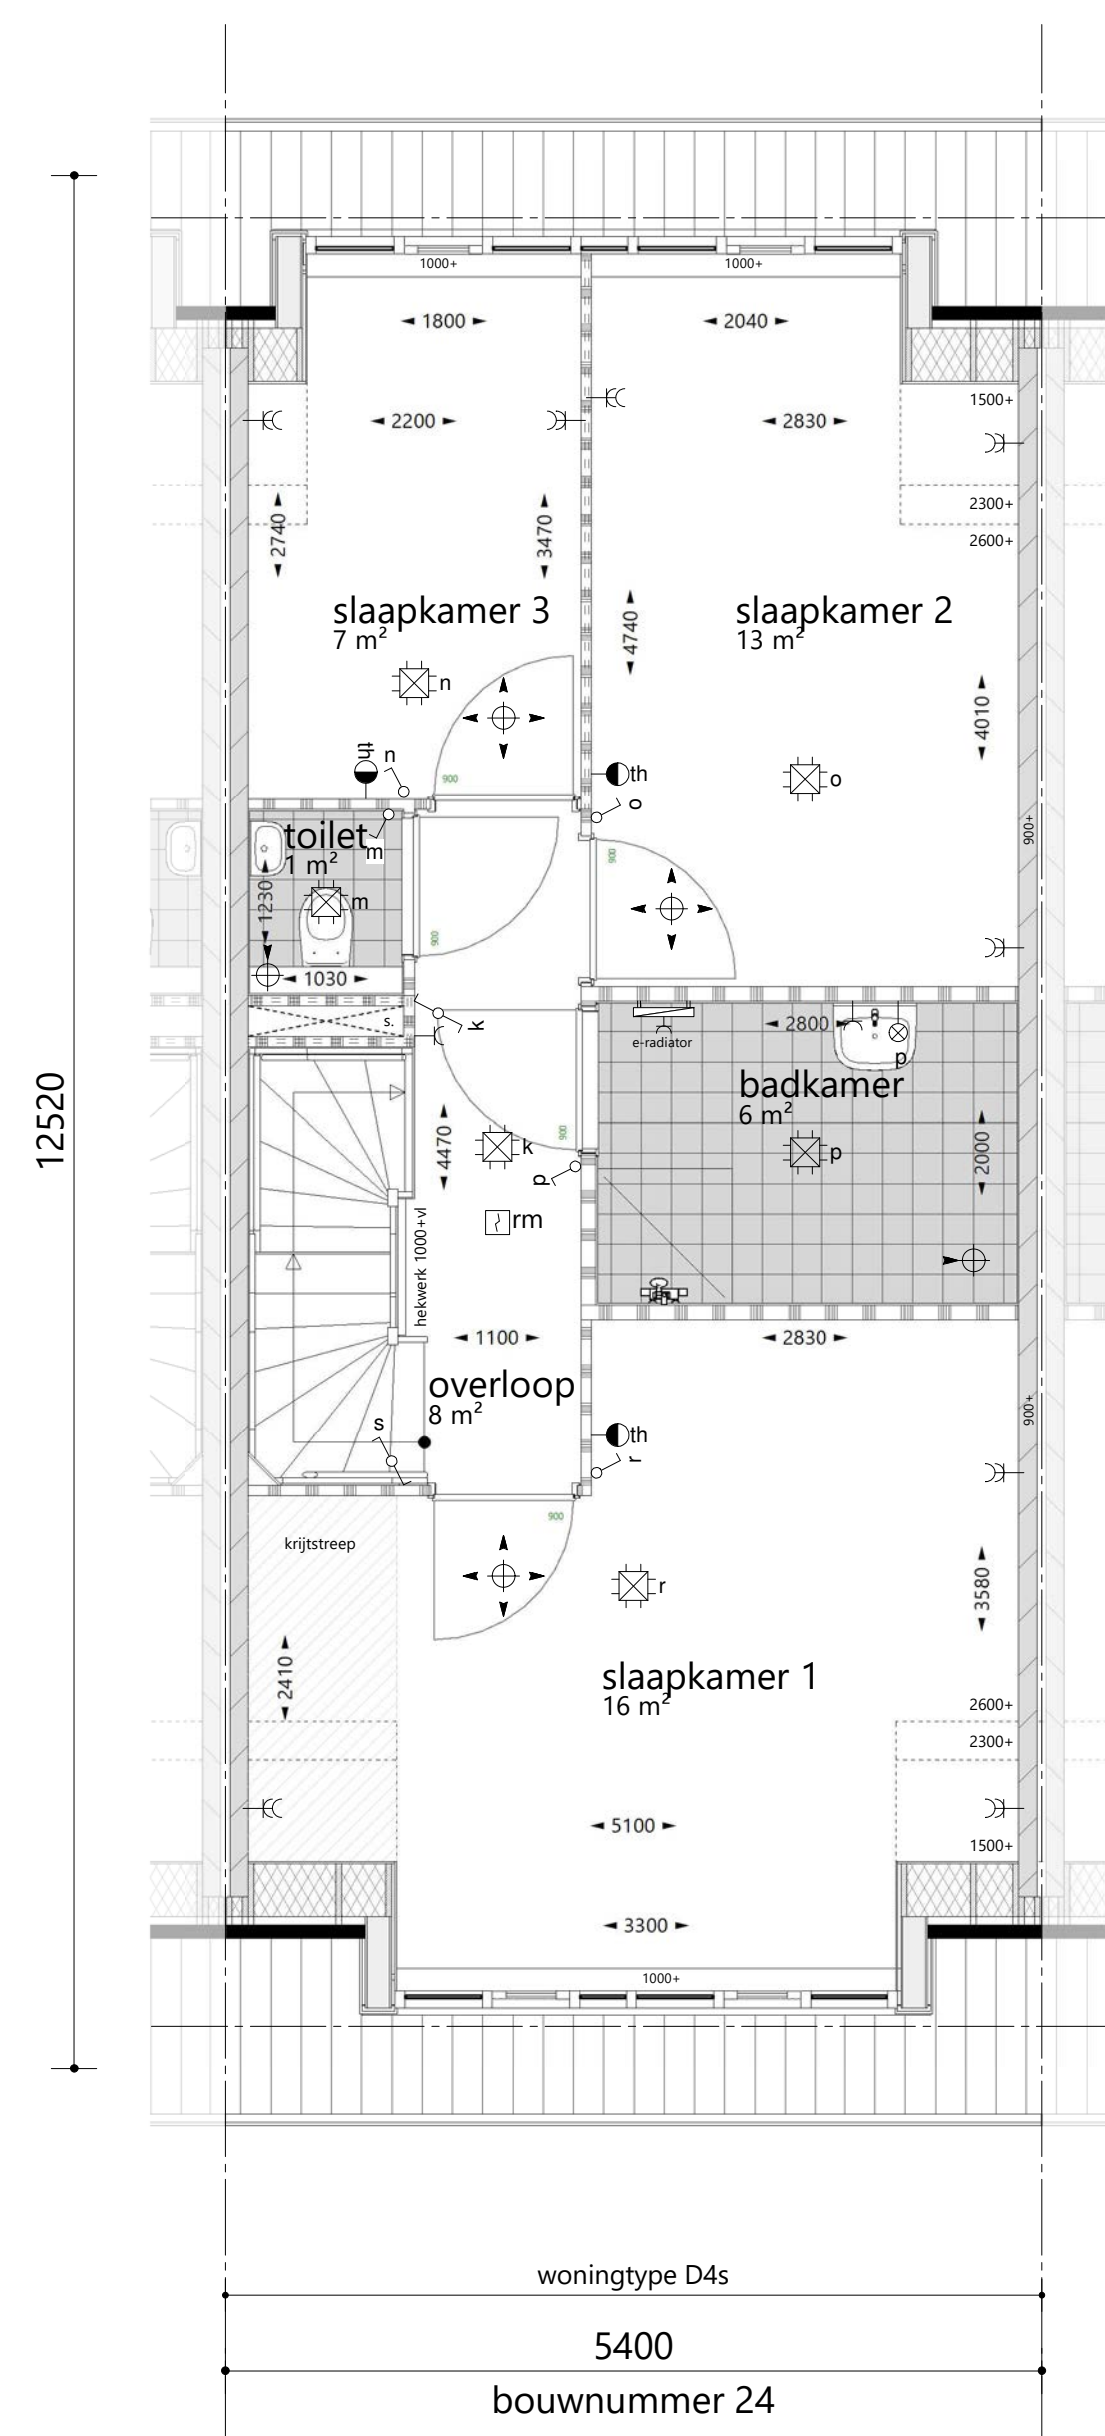

plattegrond 1e verdieping 1 : 50