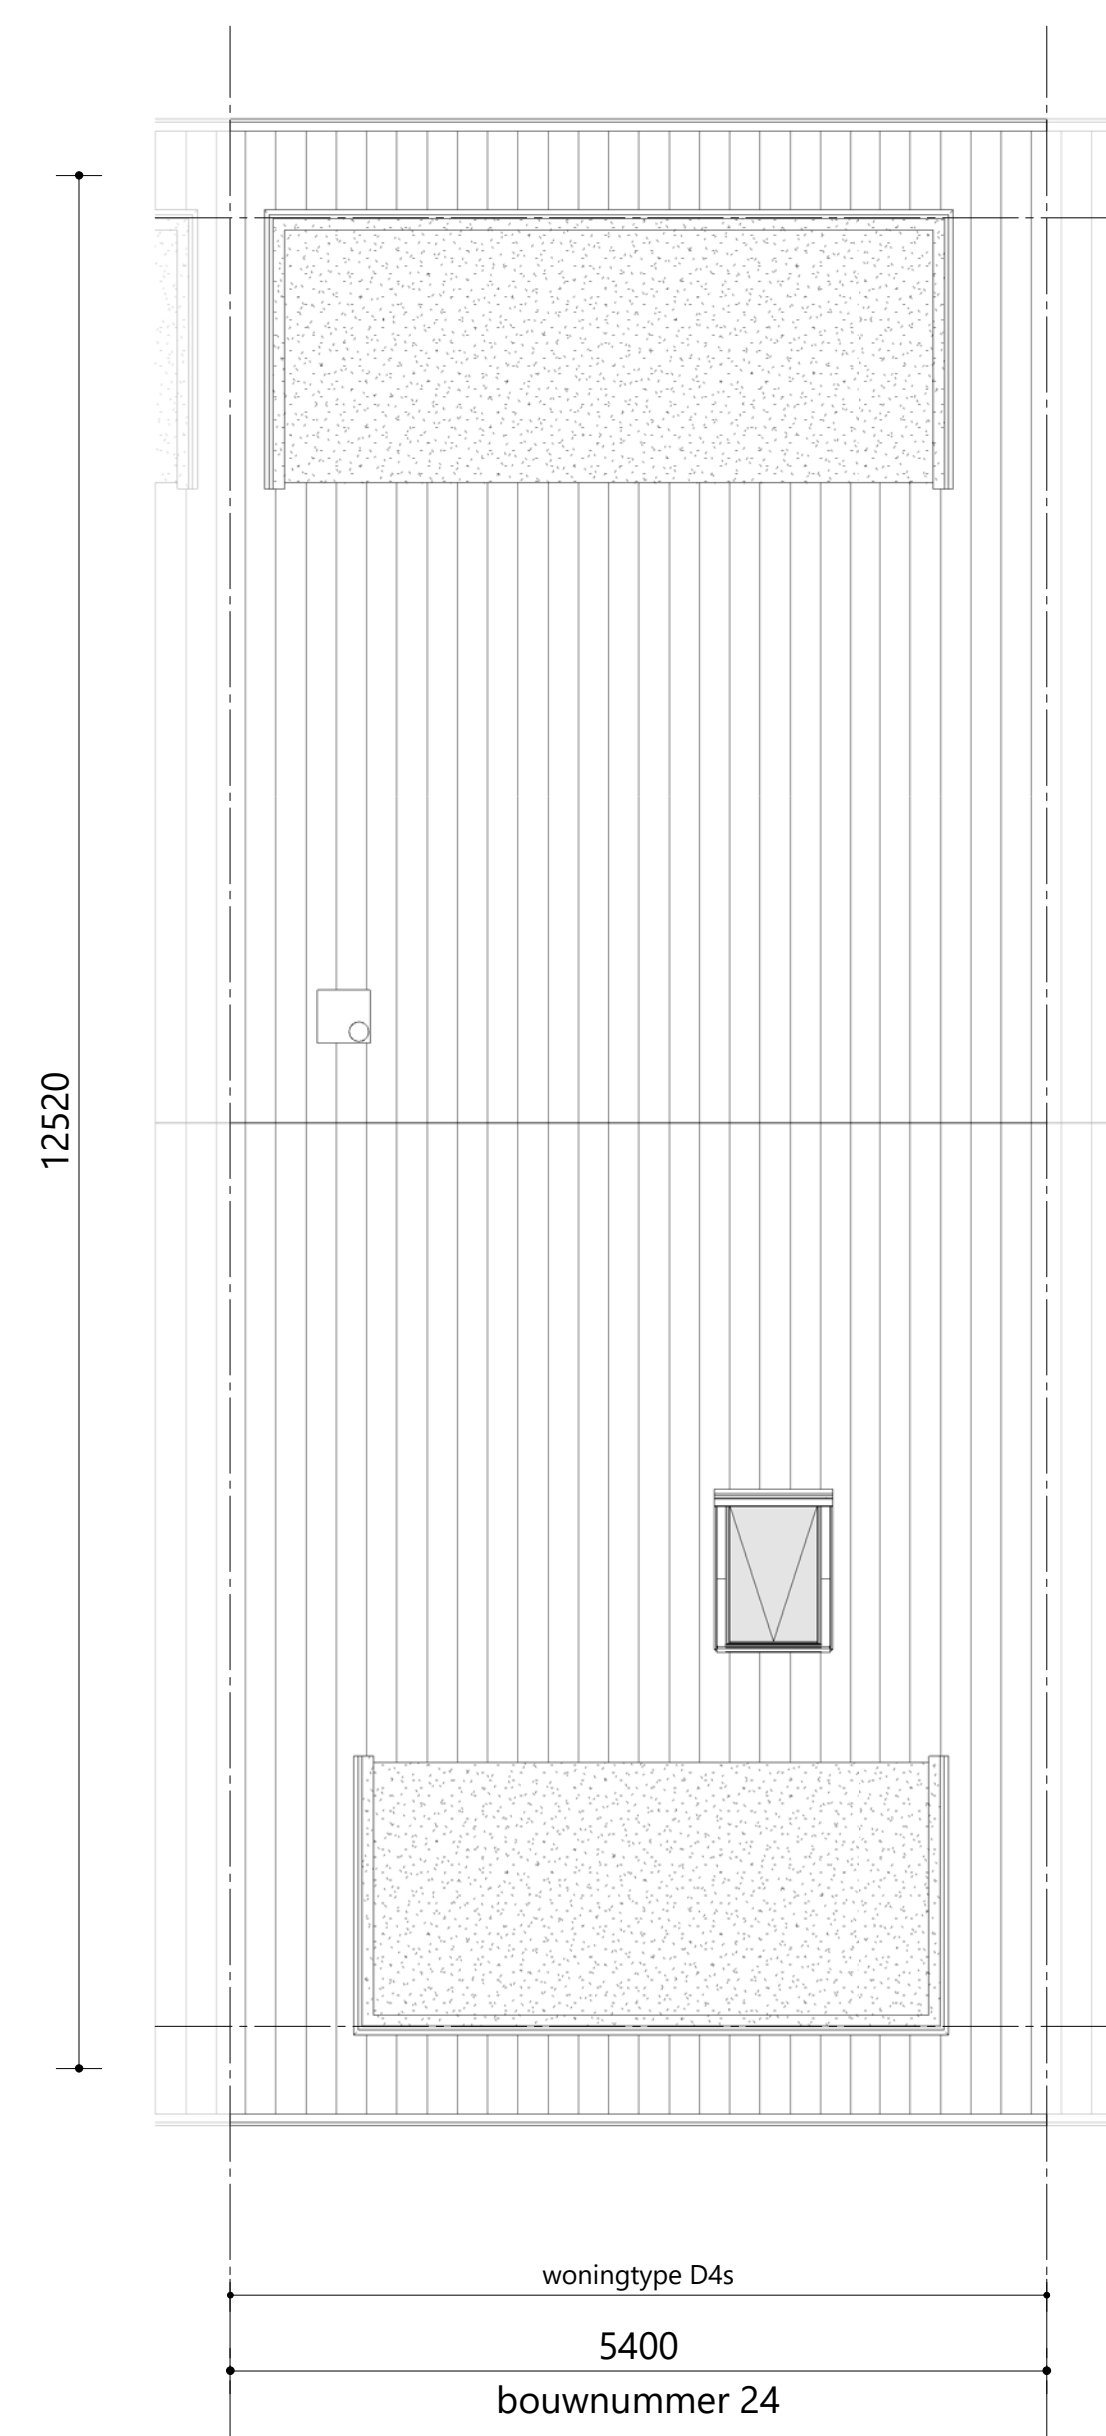

plattegrond dak 1 : 50