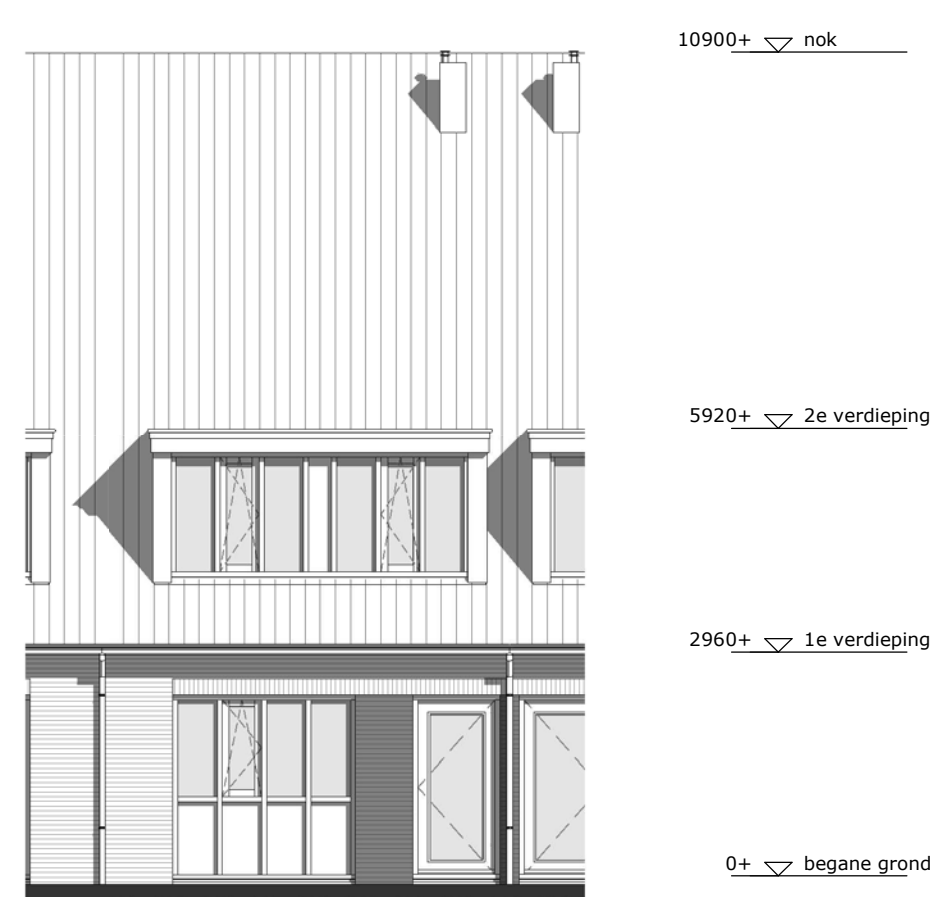

achtergevel 1 : 100