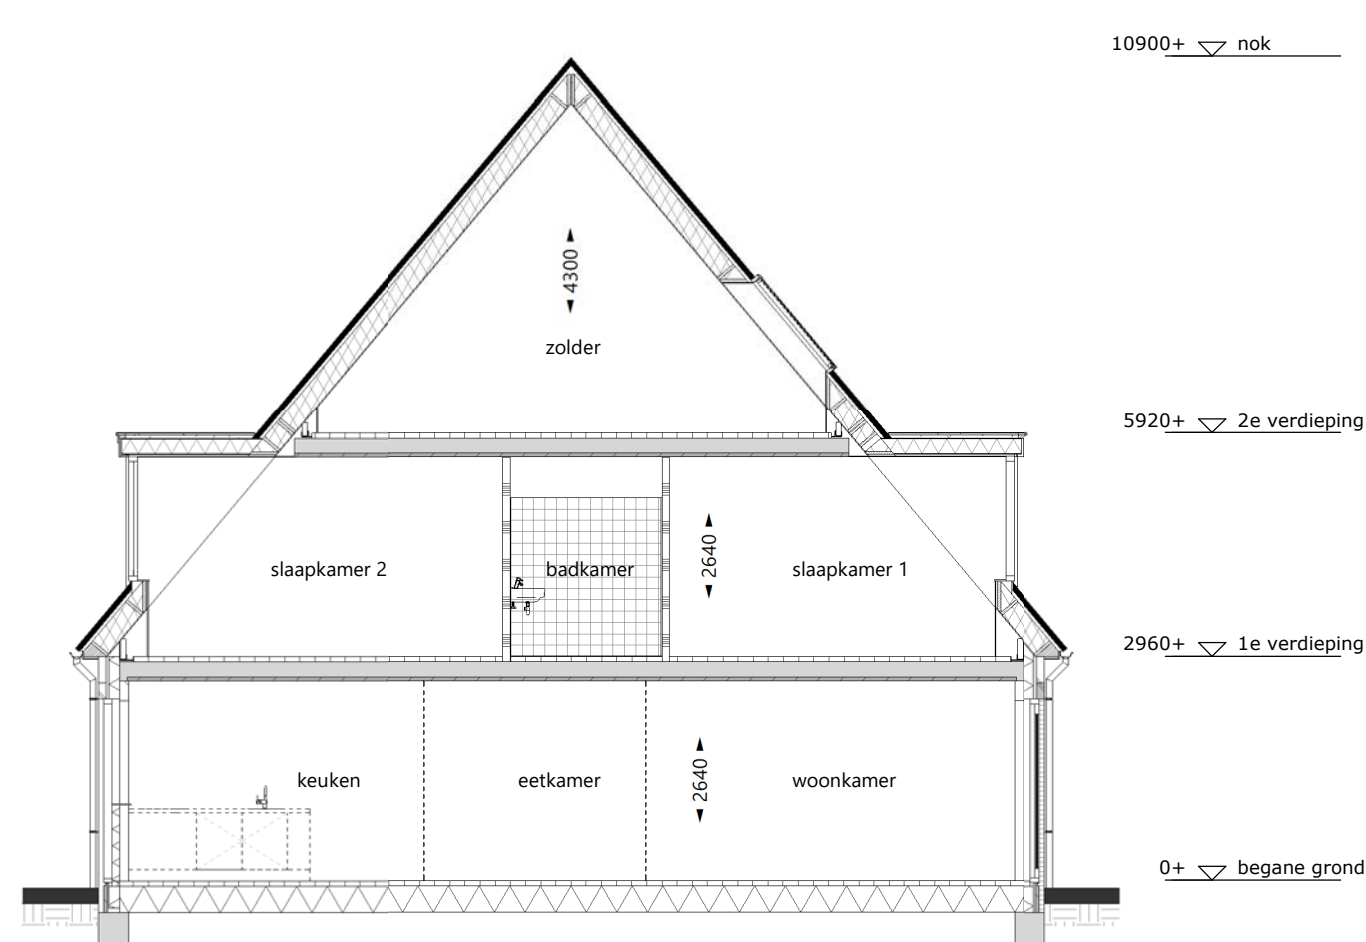

langsdoorsnede 1 : 100