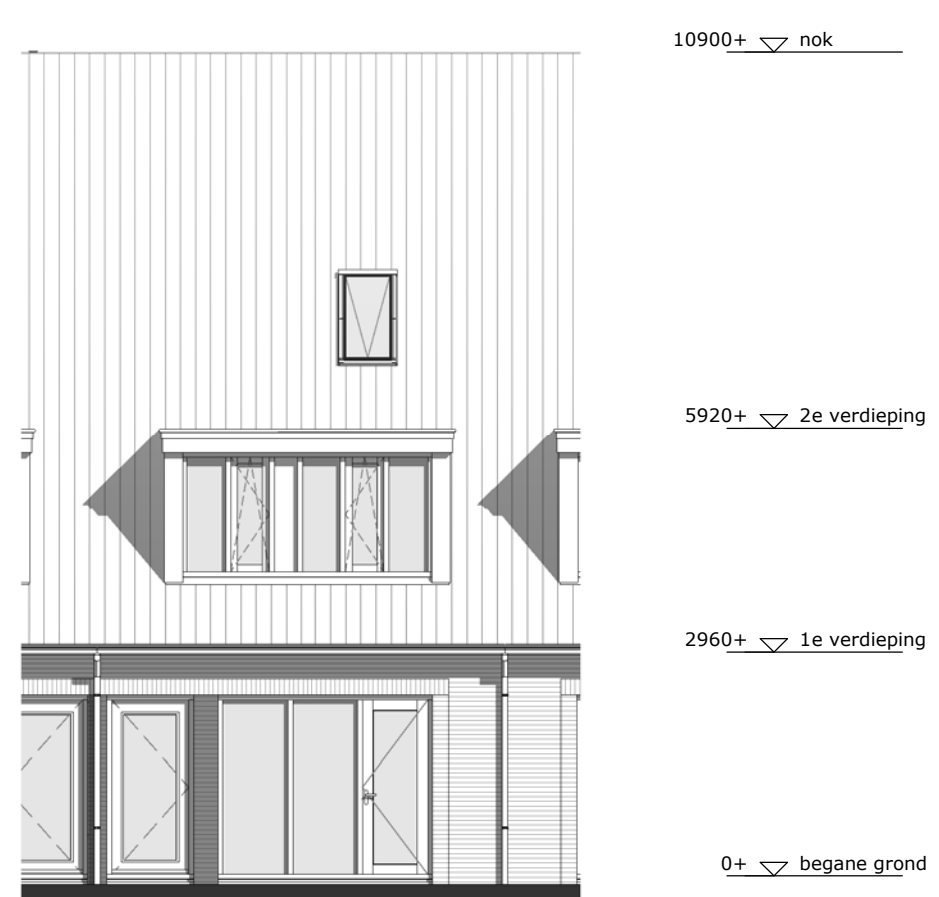

voorgevel 1 : 100