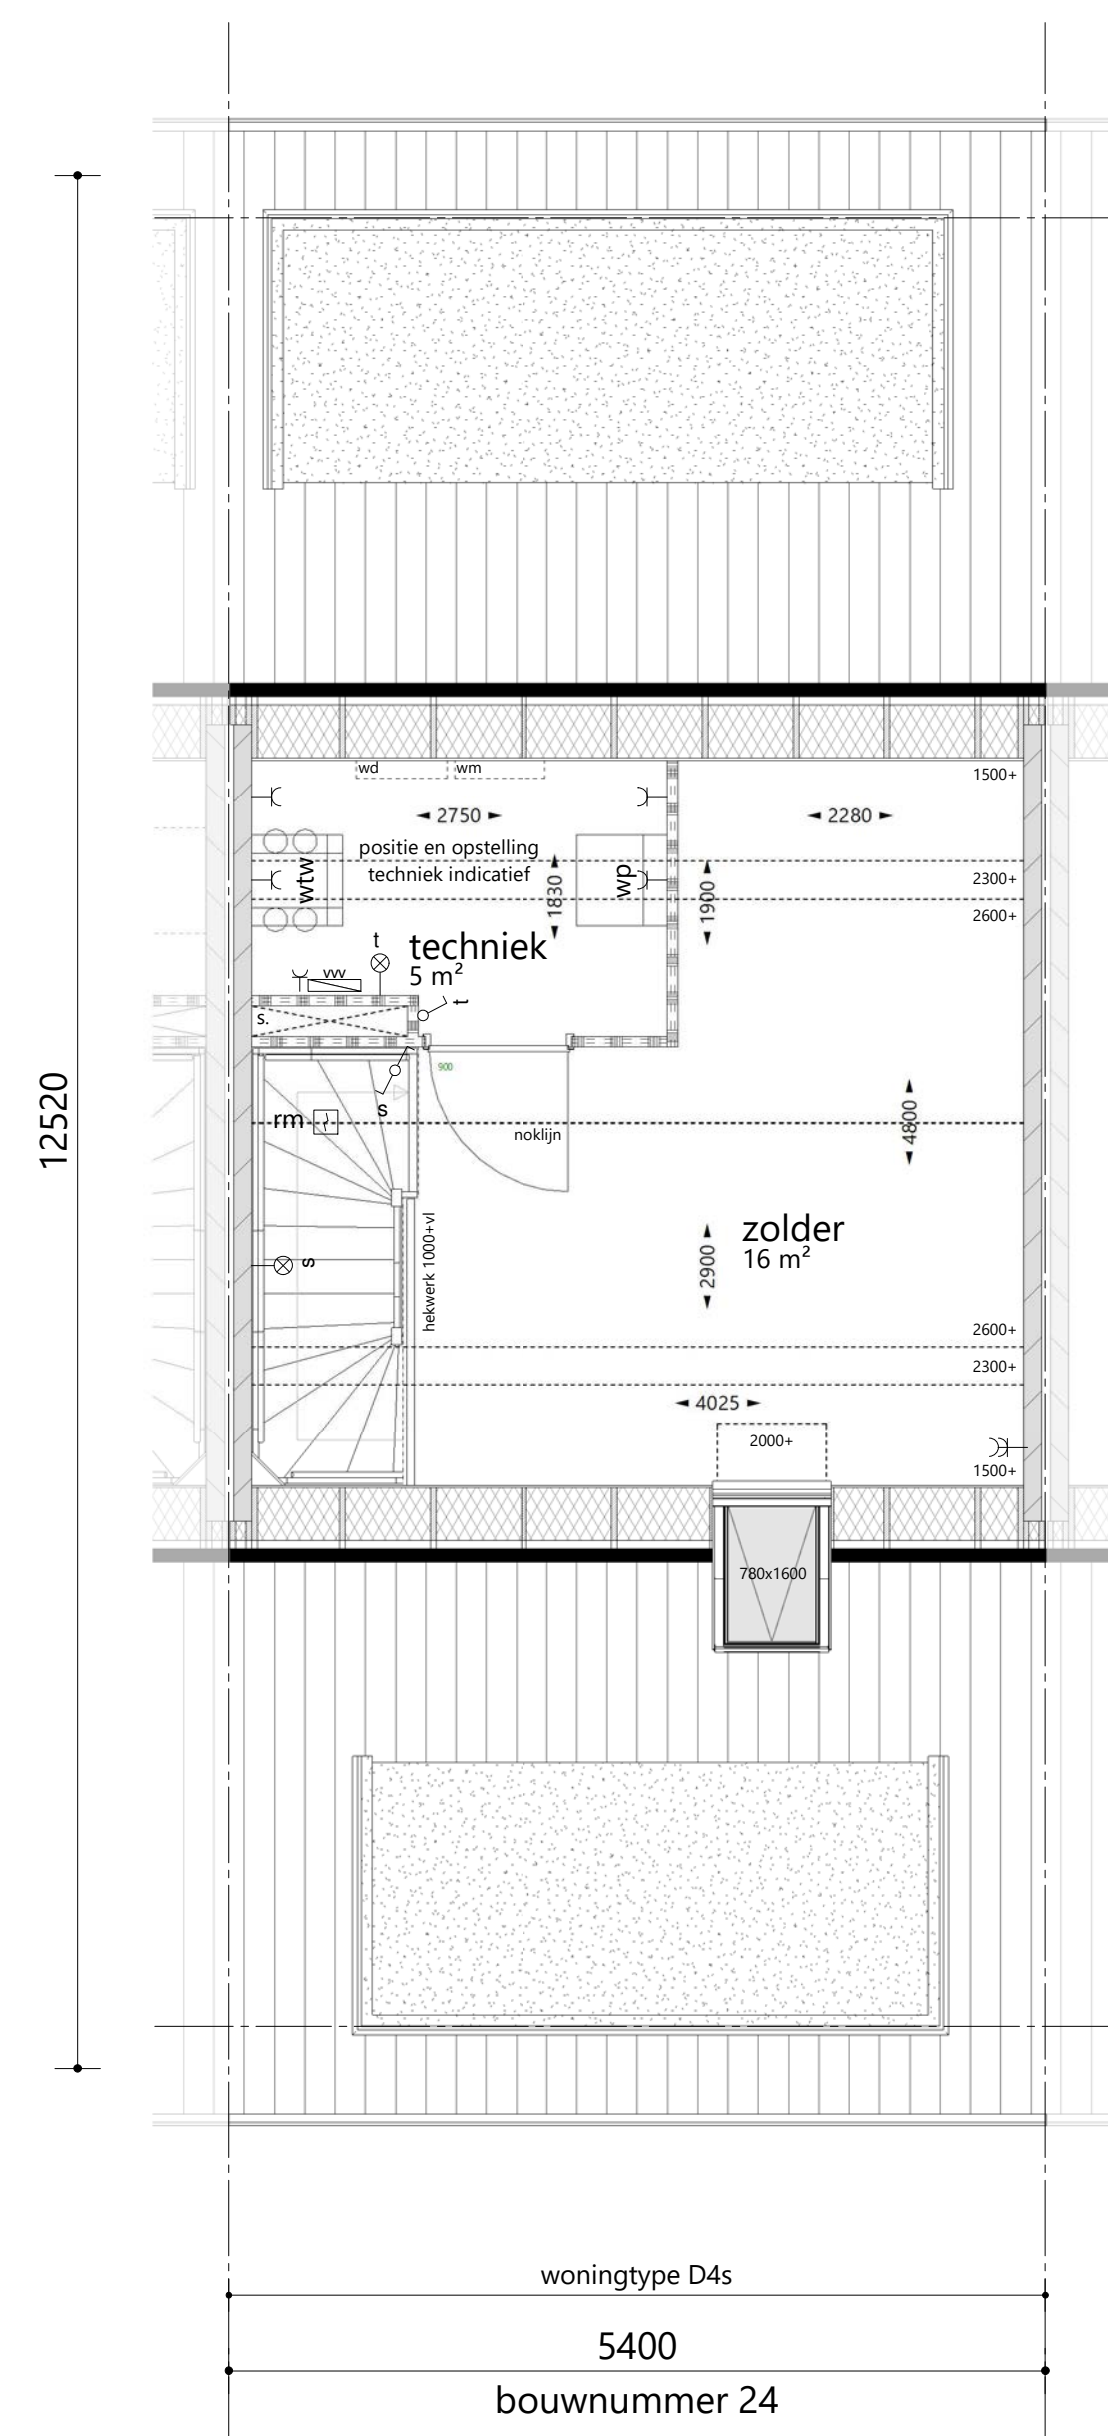

plattegrond 2e verdieping 1 : 50