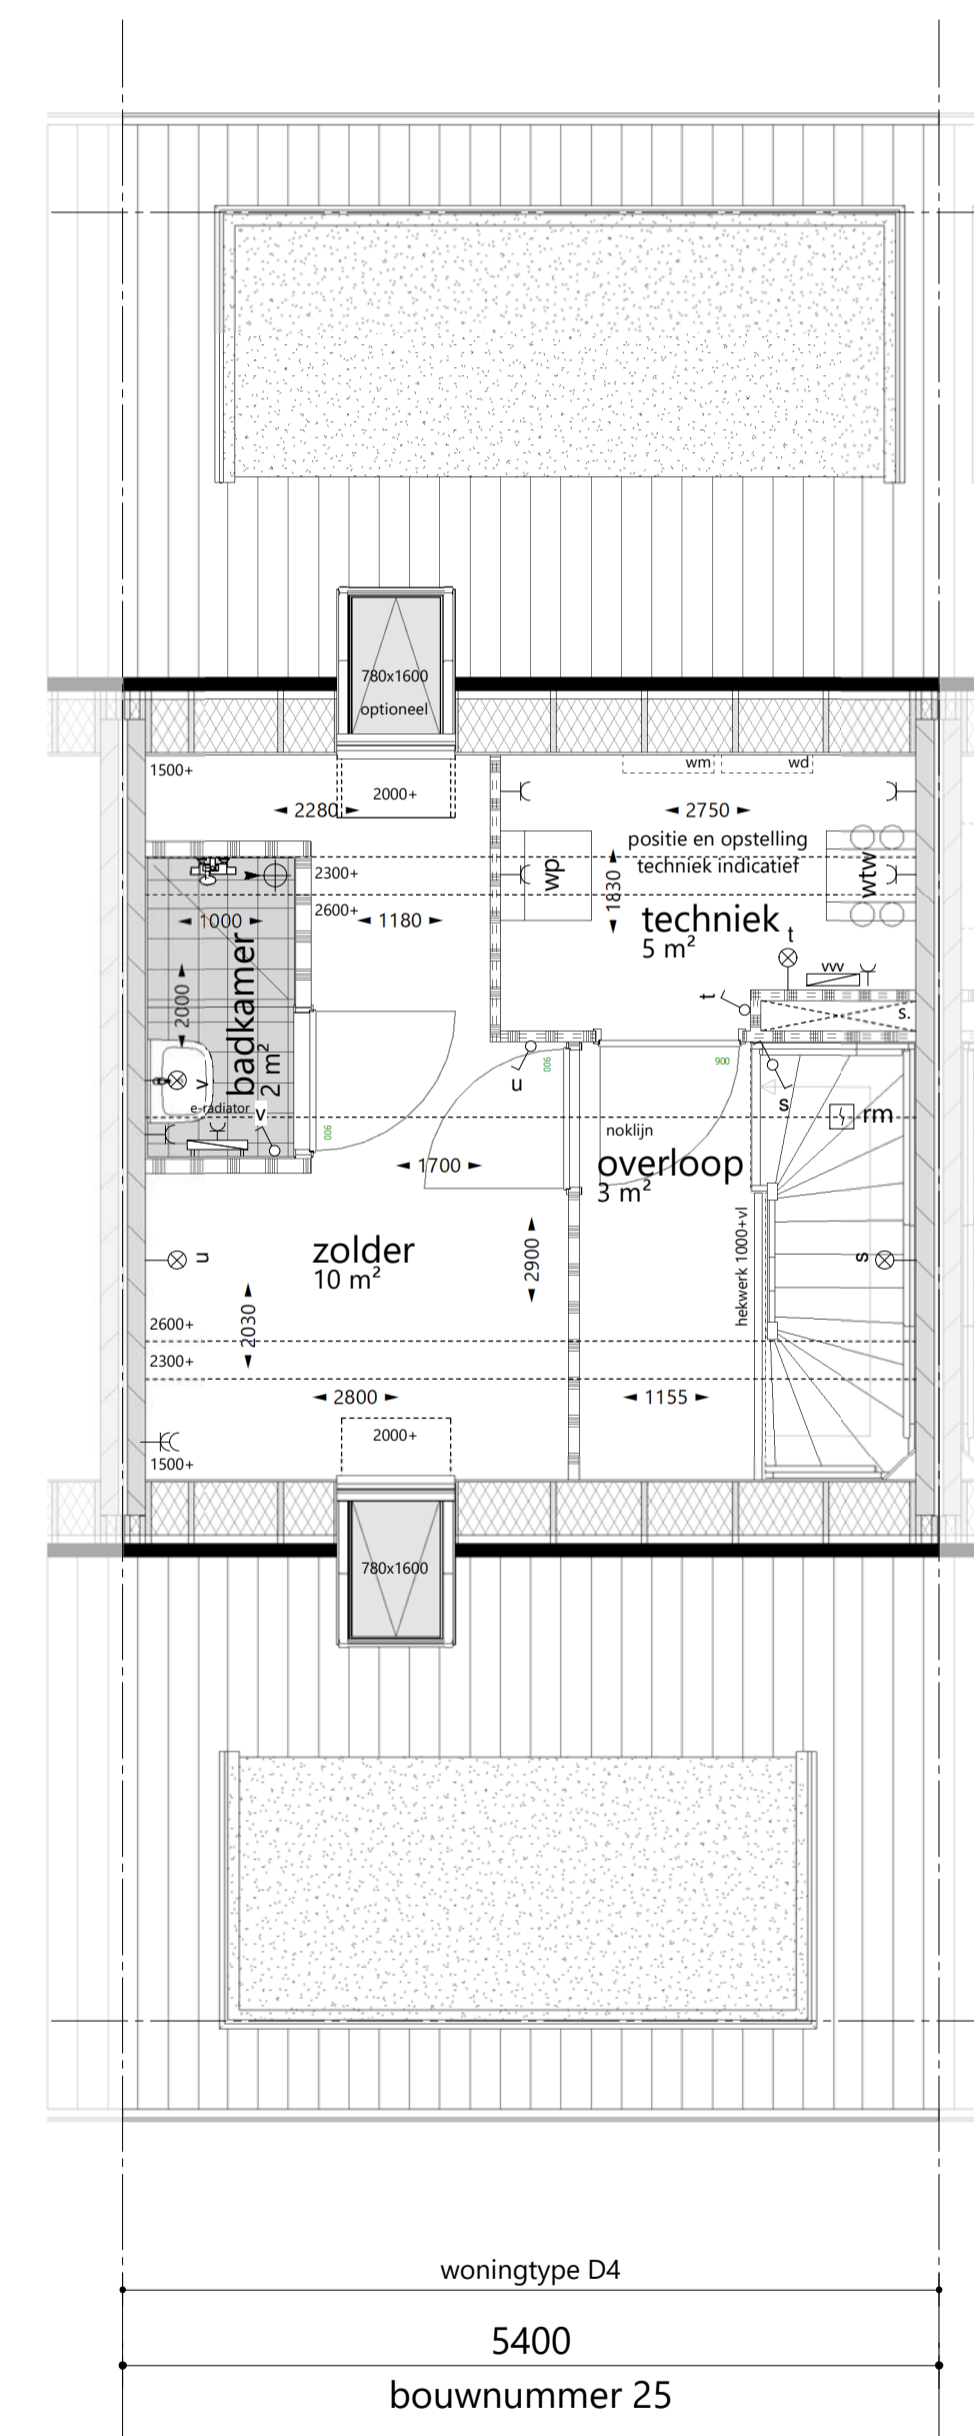

voorgevel 1 : 100
optie: dubbele deur

achtergevel 1 : 100
optie: extra dakraam

voorgevel 1 : 100
optie: zonnepanelen 6 stuks

plattegrond begane grond 1 : 50
optie: dubbele deur voorgevel

plattegrond 2e verdieping 1 : 50
optie: tussenwand zolder
optie: extra dakraam

plattegrond 2e verdieping 1 : 50
optie: tussenwand zolder + badkamer
optie: extra dakraam

plattegrond dak 1 : 50
optie: zonnepanelen 6 stuks voorgevel