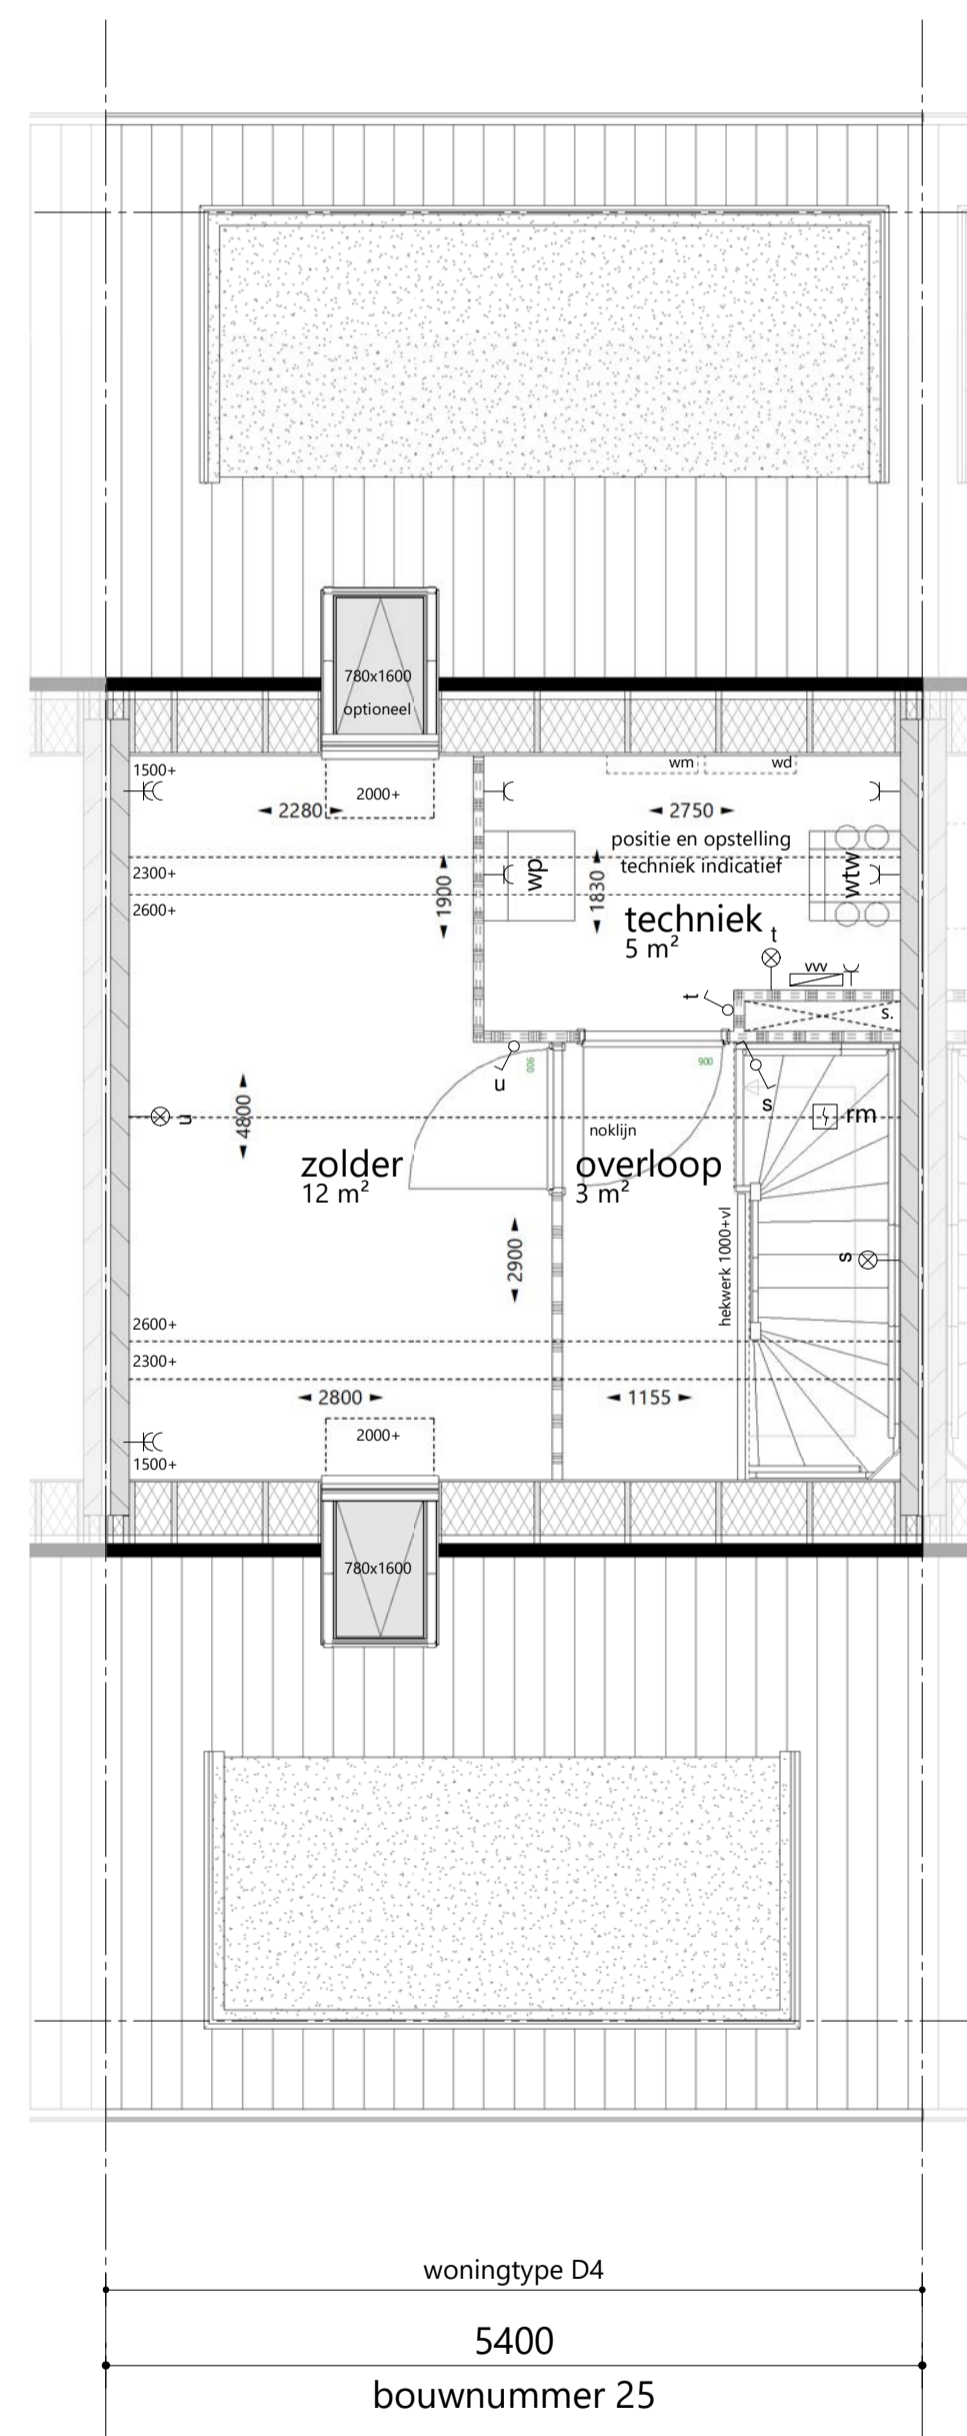

voorgevel 1 : 100
optie: dubbele deur

achtergevel 1 : 100
optie: extra dakraam

voorgevel 1 : 100
optie: zonnepanelen 6 stuks

plattegrond begane grond 1 : 50
optie: dubbele deur voorgevel

plattegrond 2e verdieping 1 : 50
optie: tussenwand zolder
optie: extra dakraam

plattegrond 2e verdieping 1 : 50
optie: tussenwand zolder + badkamer
optie: extra dakraam

plattegrond dak 1 : 50
optie: zonnepanelen 6 stuks voorgevel