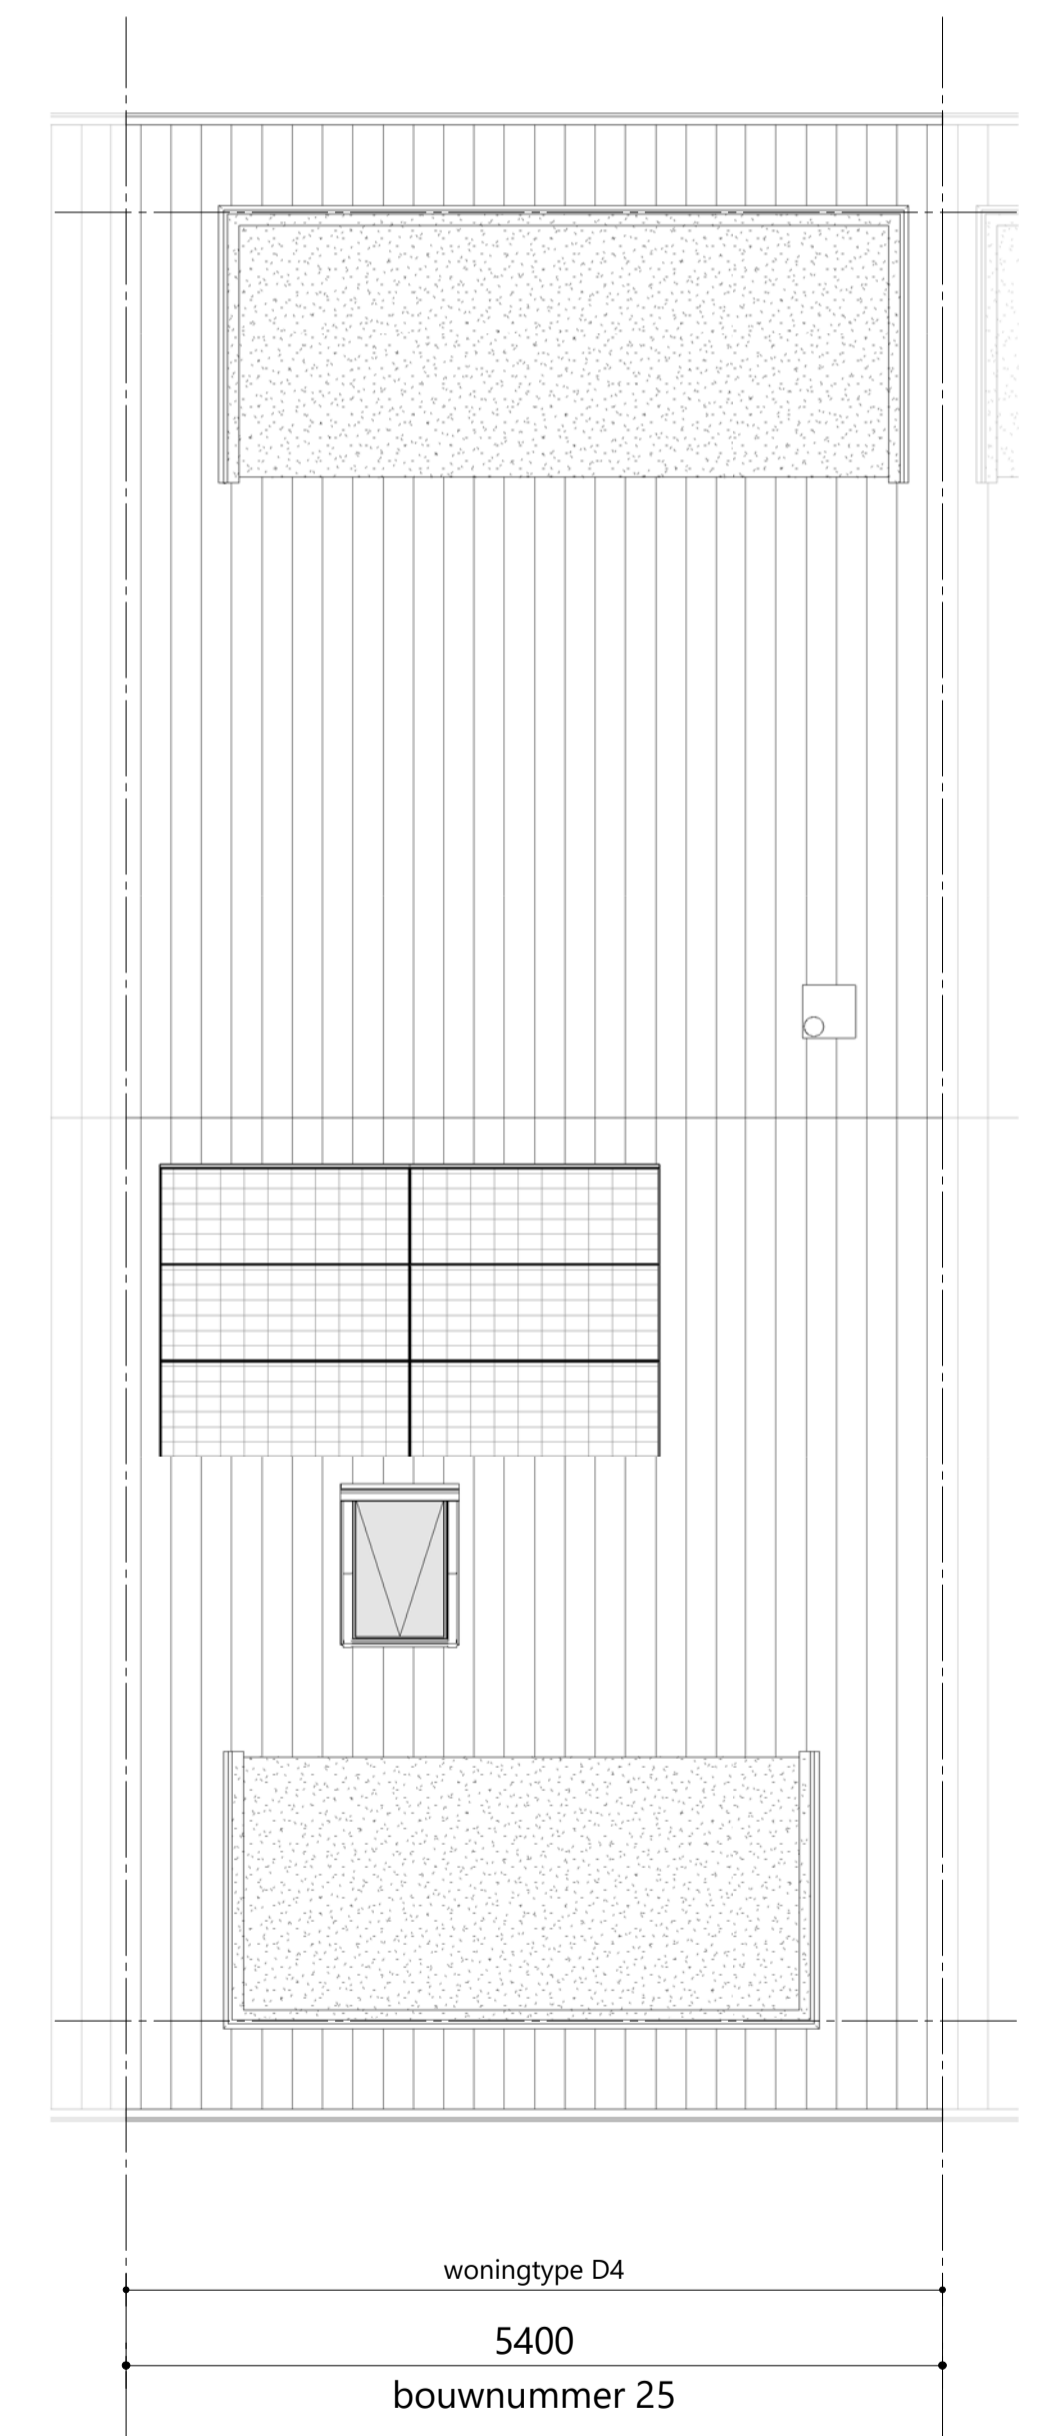

voorgevel 1 : 100
optie: dubbele deur

achtergevel 1 : 100
optie: extra dakraam

voorgevel 1 : 100
optie: zonnepanelen 6 stuks

plattegrond begane grond 1 : 50
optie: dubbele deur voorgevel

plattegrond 2e verdieping 1 : 50
optie: tussenwand zolder
optie: extra dakraam

plattegrond 2e verdieping 1 : 50
optie: tussenwand zolder + badkamer
optie: extra dakraam

plattegrond dak 1 : 50
optie: zonnepanelen 6 stuks voorgevel