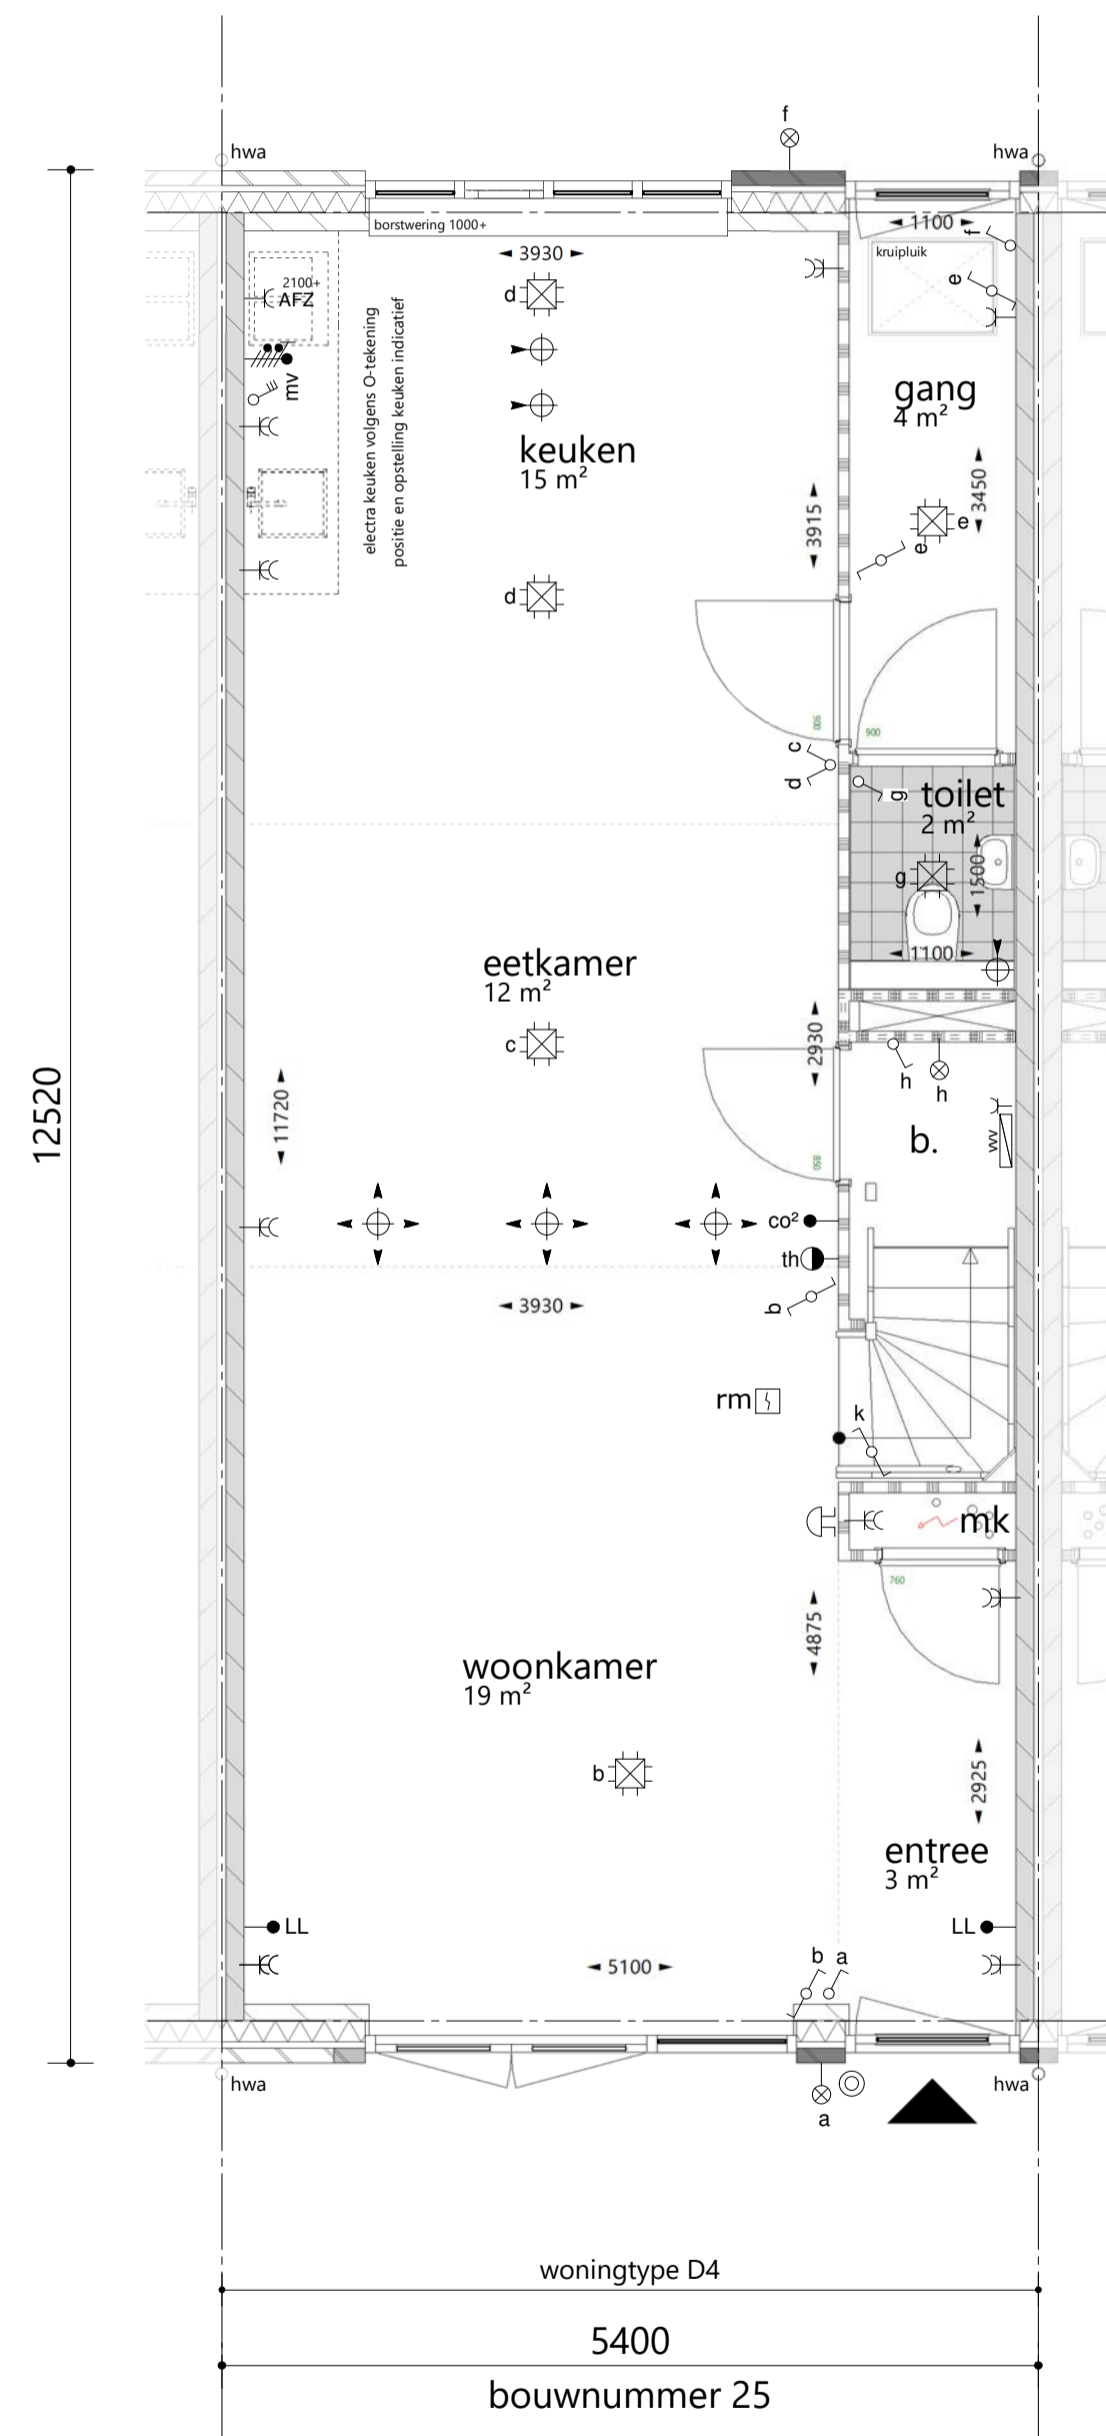

voorgevel 1 : 100
optie: dubbele deur

achtergevel 1 : 100
optie: extra dakraam

voorgevel 1 : 100
optie: zonnepanelen 6 stuks

plattegrond begane grond 1 : 50
optie: dubbele deur voorgevel

plattegrond 2e verdieping 1 : 50
optie: tussenwand zolder
optie: extra dakraam

plattegrond 2e verdieping 1 : 50
optie: tussenwand zolder + badkamer
optie: extra dakraam

plattegrond dak 1 : 50
optie: zonnepanelen 6 stuks voorgevel