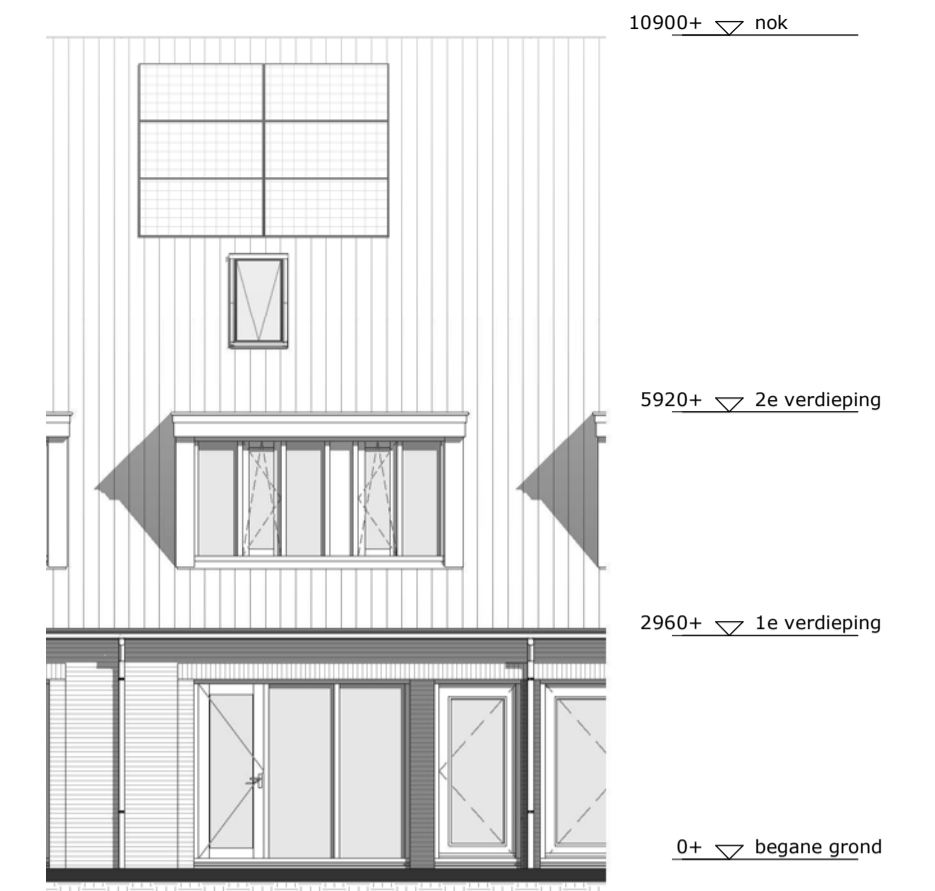

voorgevel 1 : 100
optie: dubbele deur

achtergevel 1 : 100
optie: extra dakraam

voorgevel 1 : 100
optie: zonnepanelen 6 stuks

plattegrond begane grond 1 : 50
optie: dubbele deur voorgevel

plattegrond 2e verdieping 1 : 50
optie: tussenwand zolder
optie: extra dakraam

plattegrond 2e verdieping 1 : 50
optie: tussenwand zolder + badkamer
optie: extra dakraam

plattegrond dak 1 : 50
optie: zonnepanelen 6 stuks voorgevel