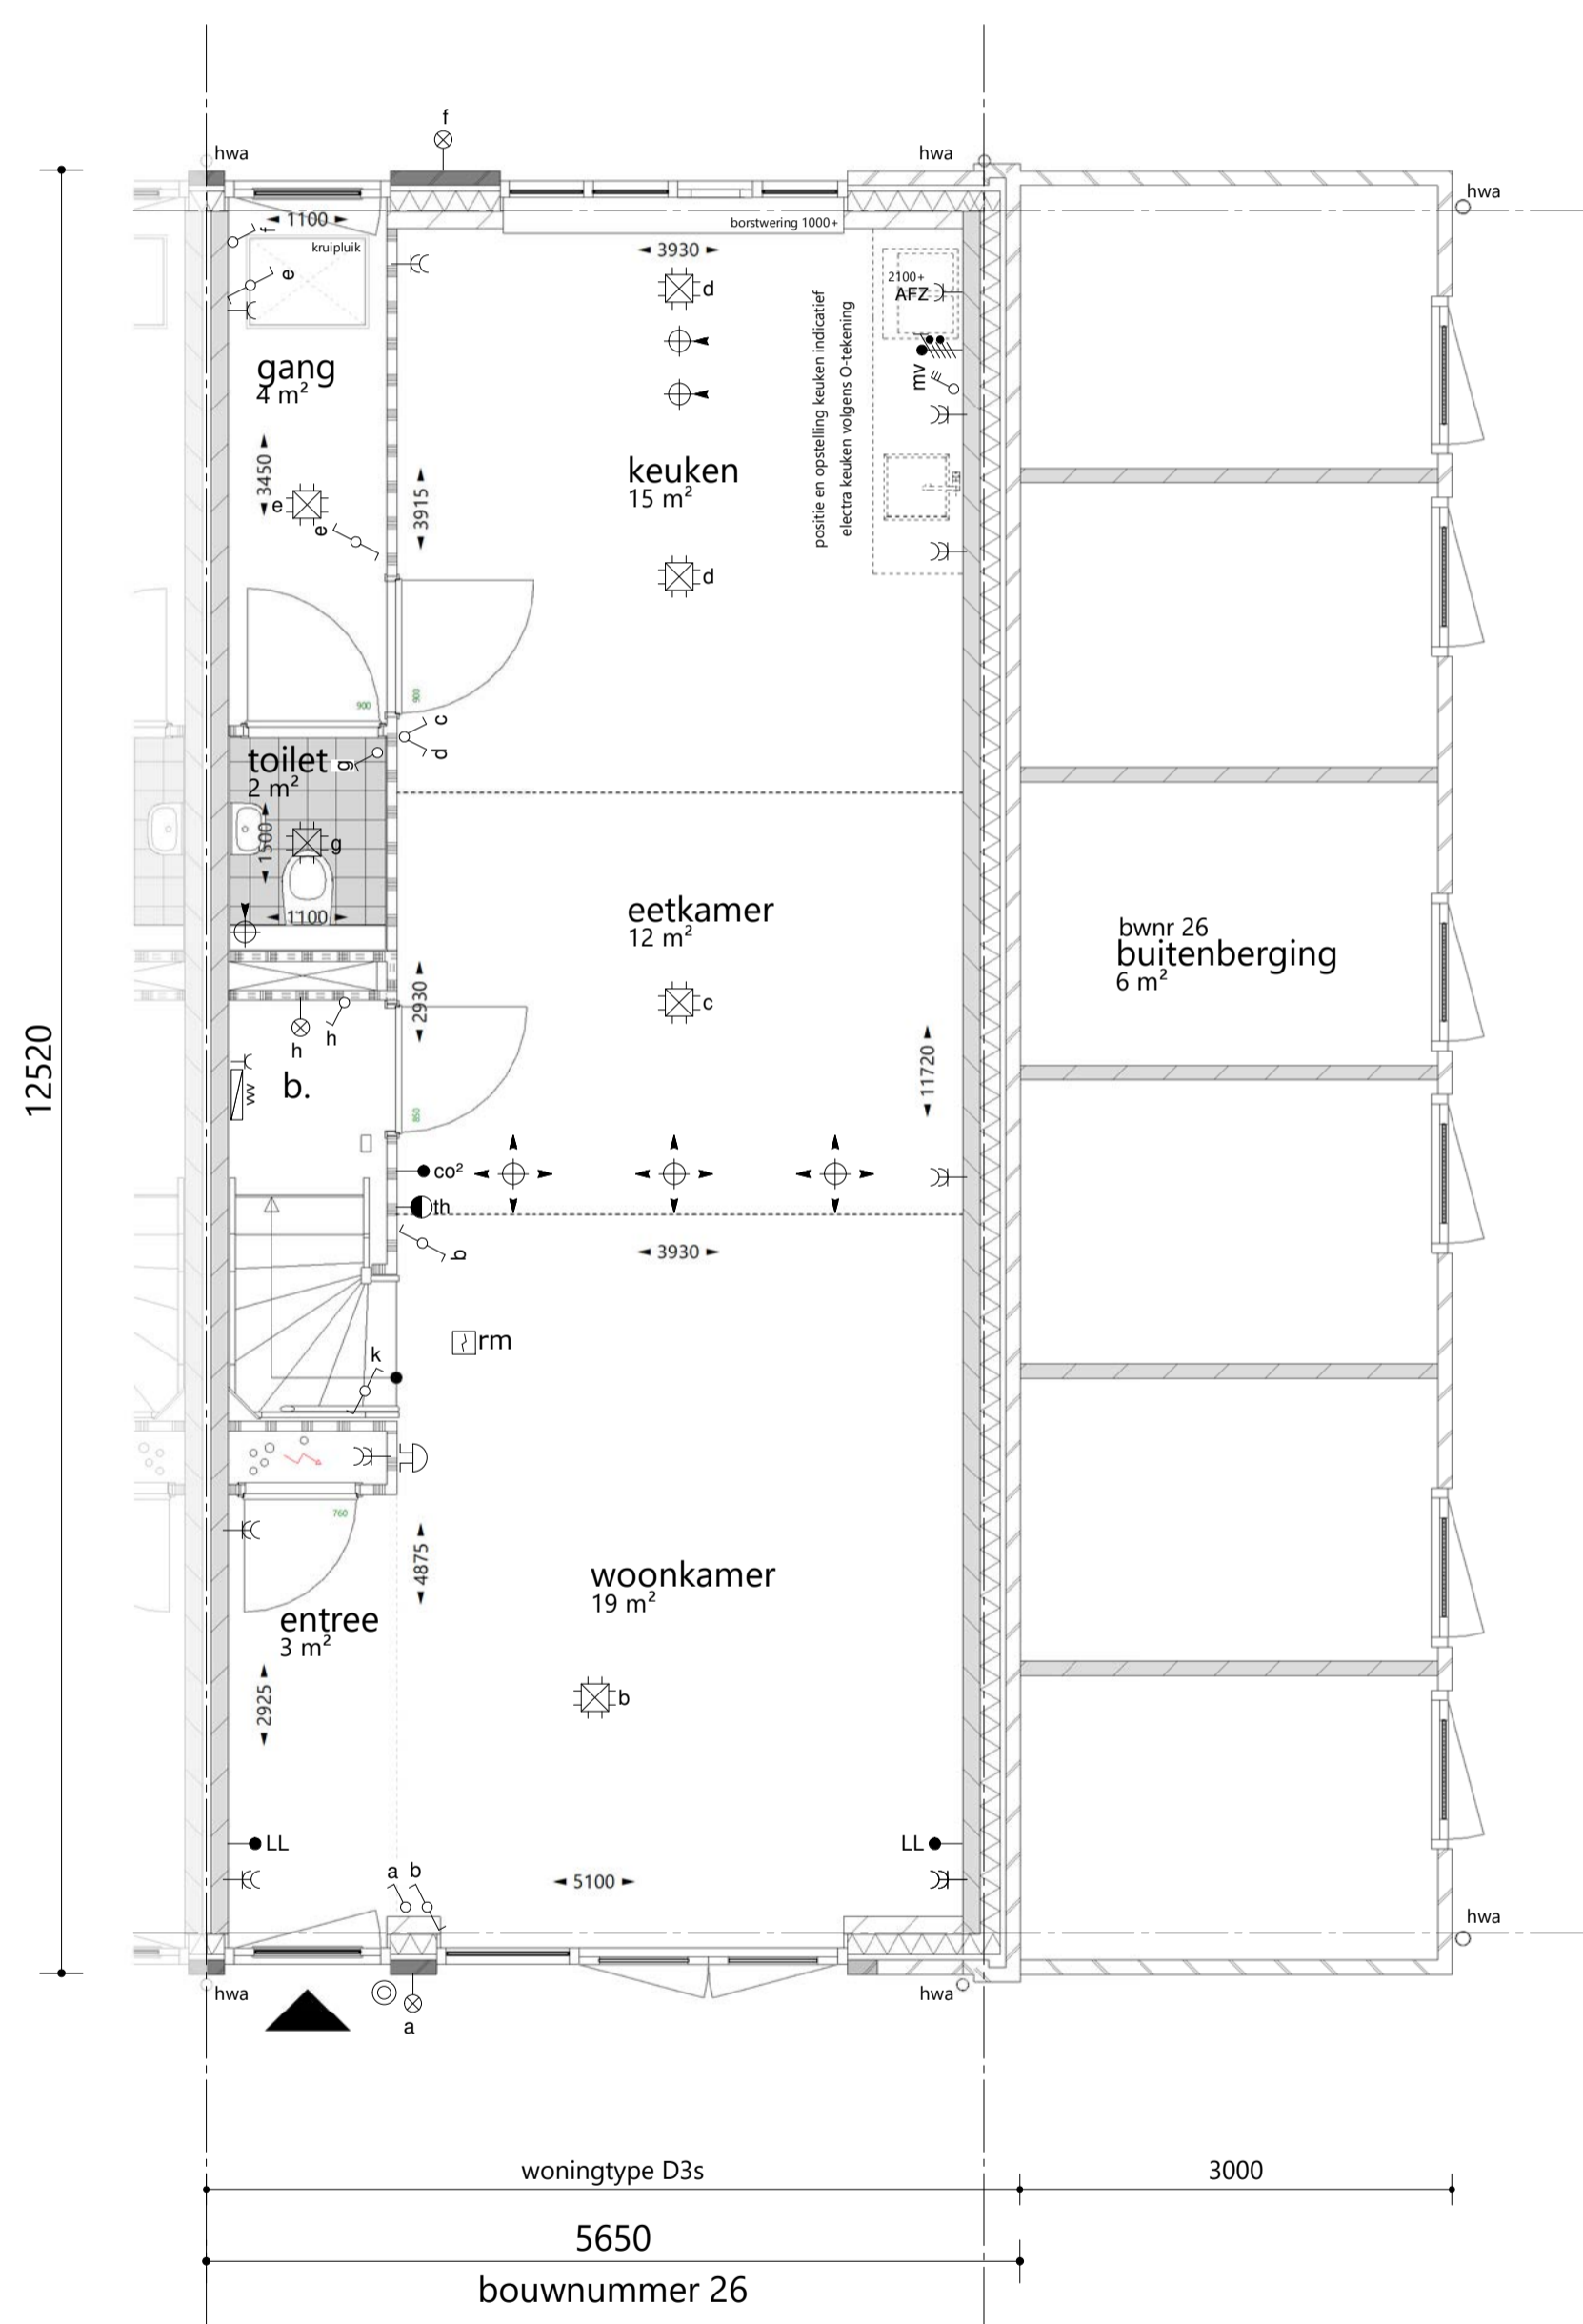

voorgevel 1 : 100
optie: dubbele deur

achtergevel 1 : 100
optie: extra dakraam

voorgevel 1 : 100
optie: zonnepanelen 6 stuks

plattegrond begane grond 1 : 50
optie: dubbele deur voorgevel

plattegrond 2e verdieping 1 : 50
optie: tussenwand zolder
optie: extra dakraam

plattegrond 2e verdieping 1 : 50
optie: tussenwand zolder + badkamer
optie: extra dakraam

plattegrond dak 1 : 50
optie: zonnepanelen 6 stuks voorgevel