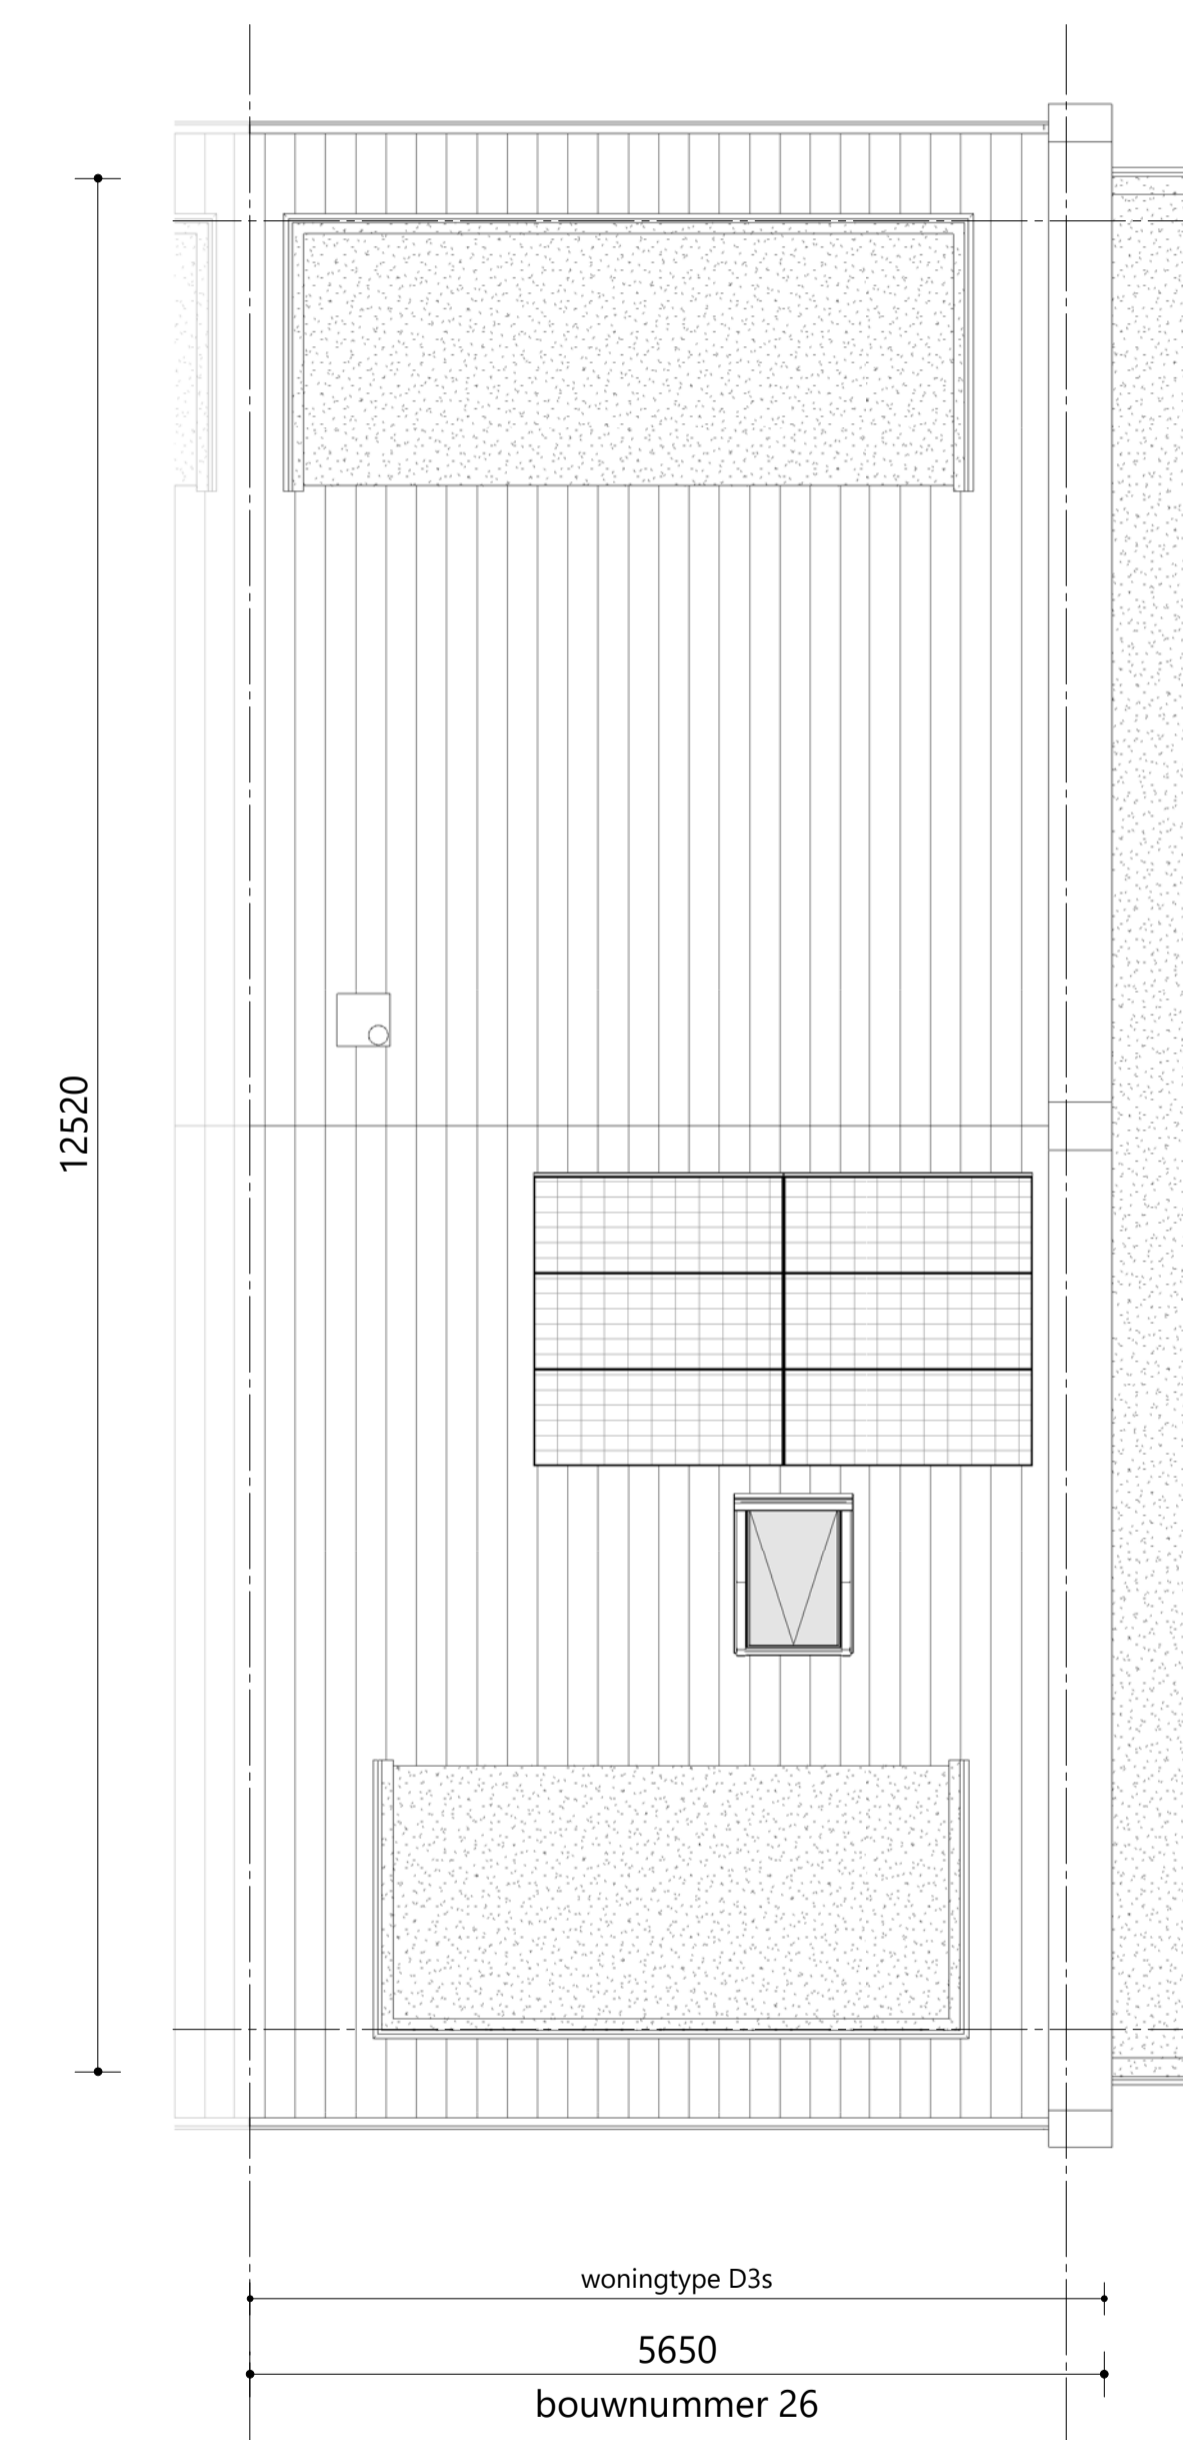

voorgevel 1 : 100
optie: dubbele deur

achtergevel 1 : 100
optie: extra dakraam

voorgevel 1 : 100
optie: zonnepanelen 6 stuks

plattegrond begane grond 1 : 50
optie: dubbele deur voorgevel

plattegrond 2e verdieping 1 : 50
optie: tussenwand zolder
optie: extra dakraam

plattegrond 2e verdieping 1 : 50
optie: tussenwand zolder + badkamer
optie: extra dakraam

plattegrond dak 1 : 50
optie: zonnepanelen 6 stuks voorgevel