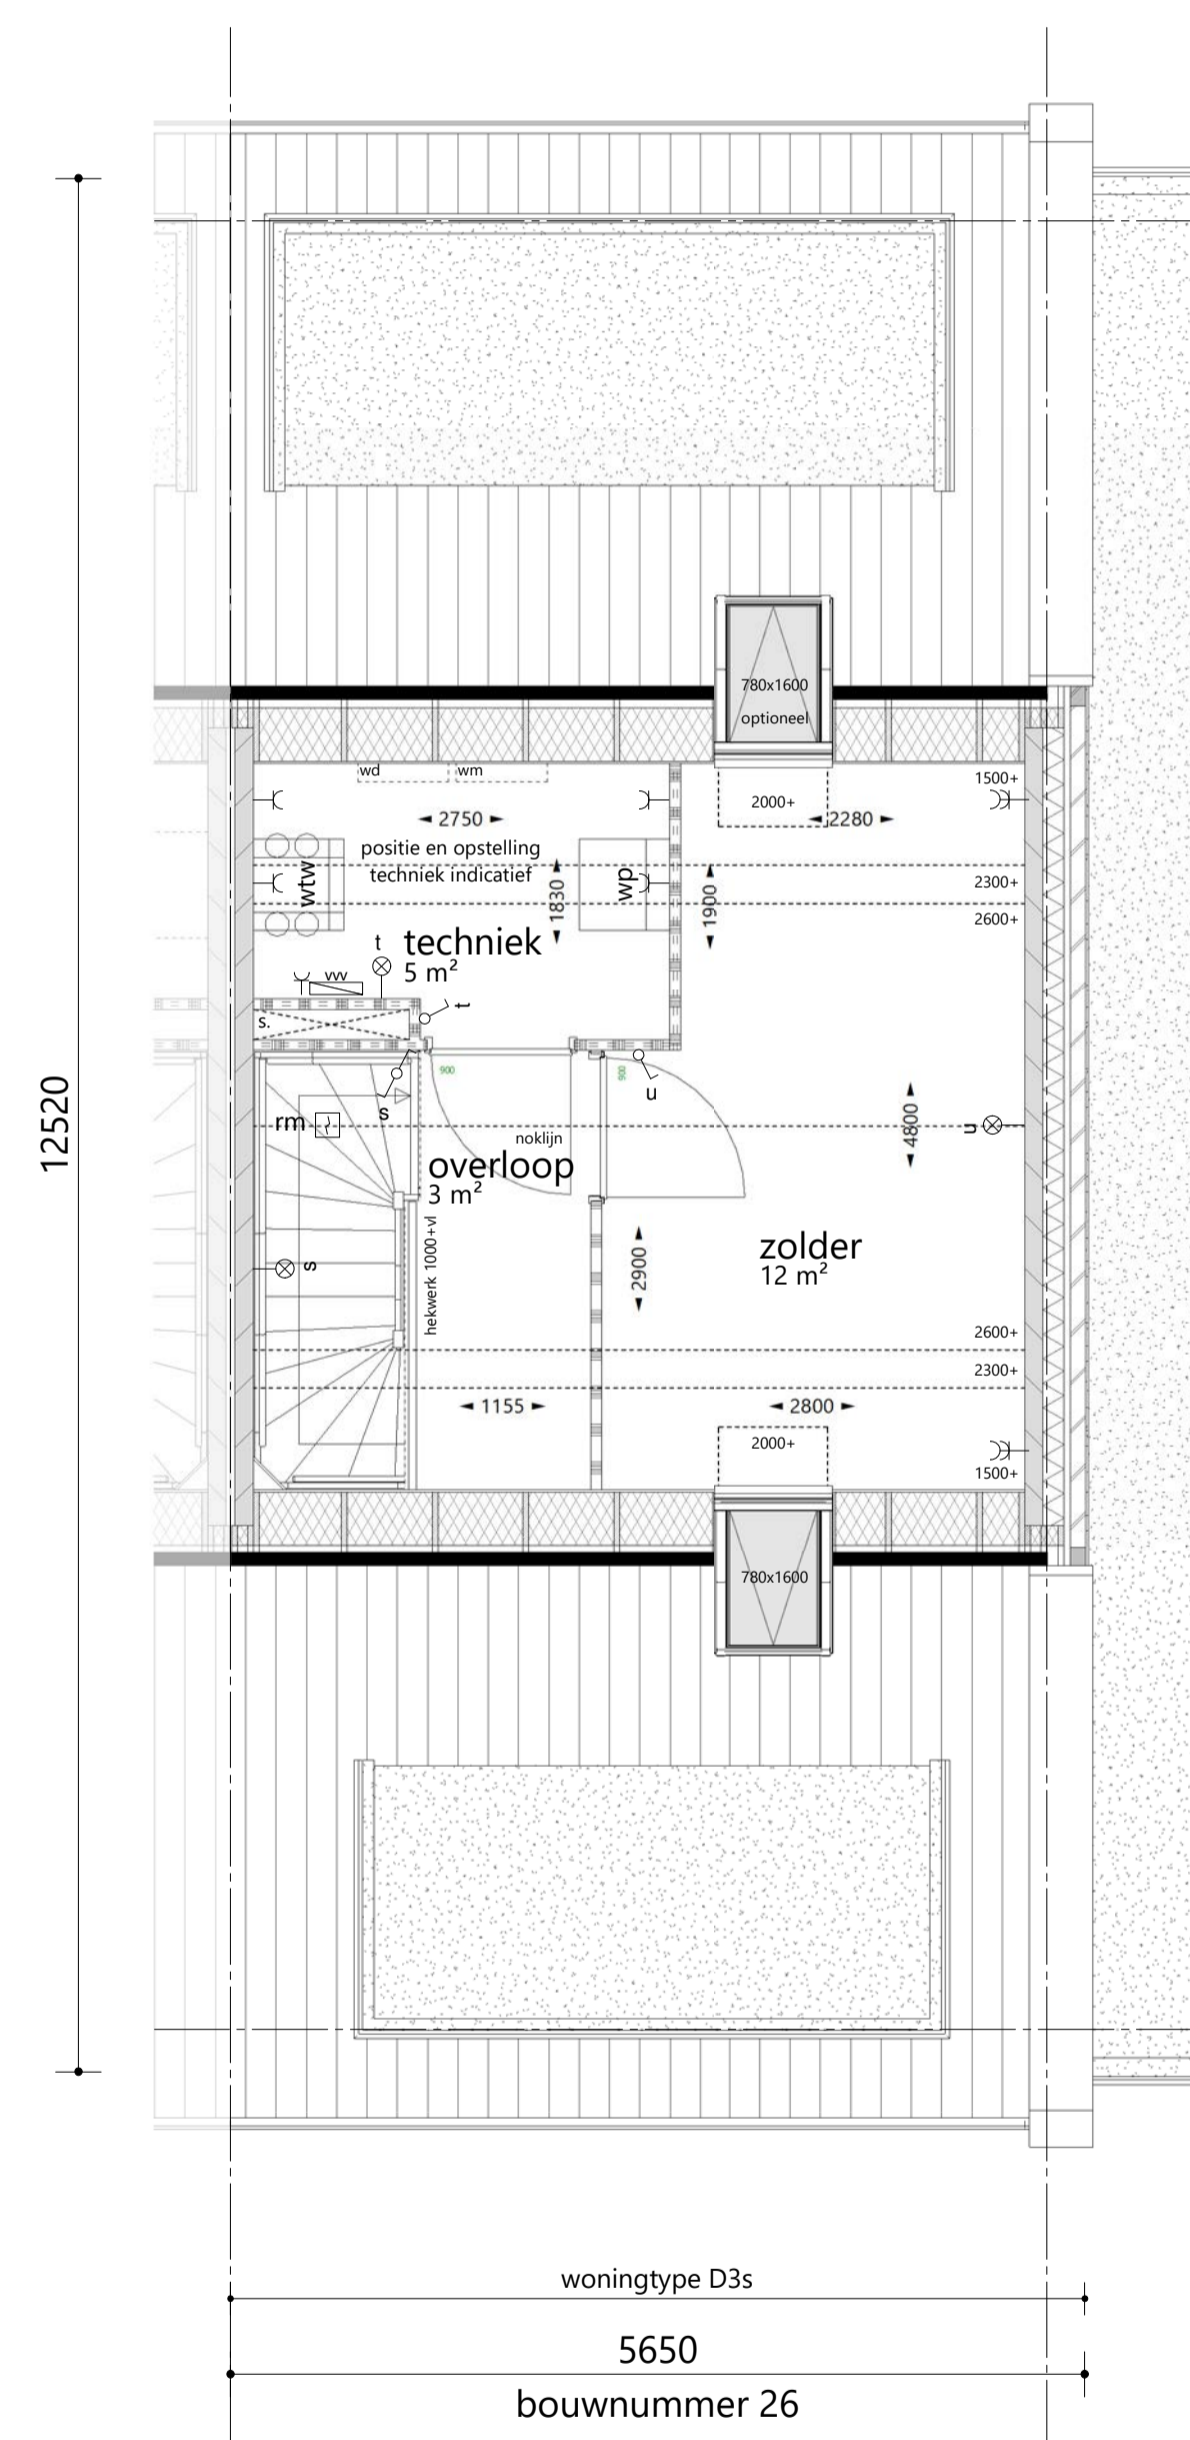

voorgevel 1 : 100
optie: dubbele deur

achtergevel 1 : 100
optie: extra dakraam

voorgevel 1 : 100
optie: zonnepanelen 6 stuks

plattegrond begane grond 1 : 50
optie: dubbele deur voorgevel

plattegrond 2e verdieping 1 : 50
optie: tussenwand zolder
optie: extra dakraam

plattegrond 2e verdieping 1 : 50
optie: tussenwand zolder + badkamer
optie: extra dakraam

plattegrond dak 1 : 50
optie: zonnepanelen 6 stuks voorgevel